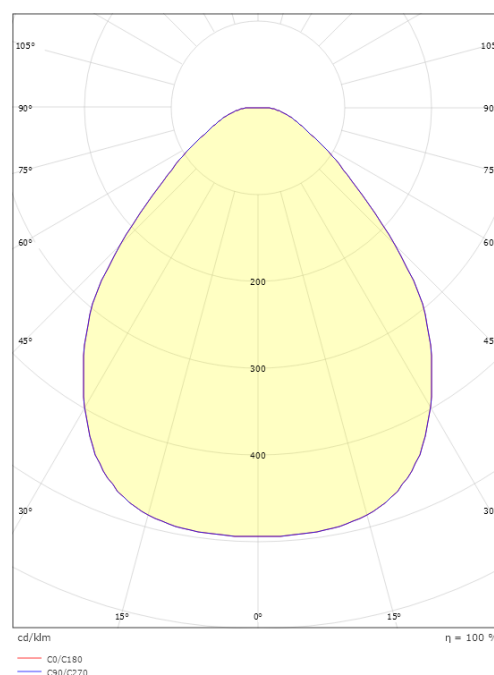

Montage/Aansluiting

Montage: Opbouw, Binnen
Aansluiting: ShopLine rail (adapter inbegrepen)

Afmetingen

Hoogte (mm) H: 100
Diameter (mm) D: 320
Gewicht (kg) bruto/netto: 1.489 / 1.18

Verpakking

Verpakkingsafmetingen (mm): 365 x 365 x 186

7 0 2 1 9 8 2 1 2 3 8 6 3