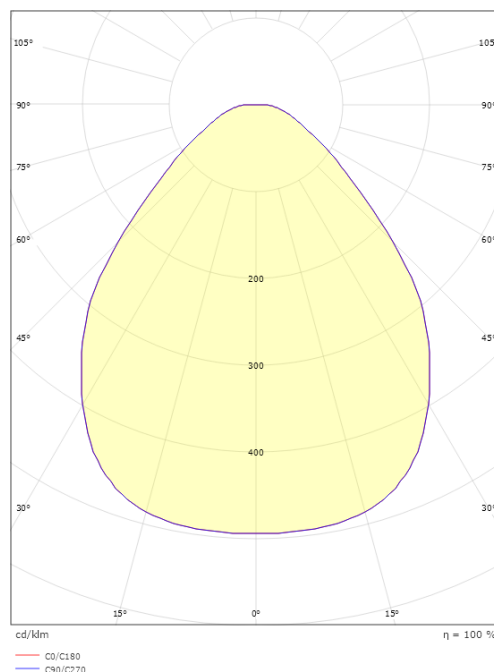

Sense 320 3-Fasen

Sense 320 3-Fasen Zwart 3030lm 3000K Ra>80 Niet dimbaar

Artikelcode: 212386
EAN: 7021982123863

Elektrisch

System wattage: 27W
Spanning: 220-240V
Frequentie (Hz): 50/60Hz
Max. armaturen per stroomonderbreker: B10: 32, B16: 50, C10: 52, C16: 85

Lichttechniek

Soort lichtbron: LED
Luminous flux: 3030lm
Werkzaamheid: 112 lm/W
Kleurtemperatuur: 3000K
Kleurweergave (CRI): Ra>80
MacAdams factor: SDCM: 3
levensduur: L80/B20>100,000
Lichtverdeling: Direct
Optiek: Opaal
Bundelhoek: 85°
Fotobiologische veiligheid: RG 0

Controle/dimmen

Type: Niet dimbaar

Bescherming

Isolatieklasse: Klasse II SELV
IP Klasse: IP20

Materiaal en afwerking

Behuizing: Aluminium
Kleur: Zwart (RAL 9004)
Materiaal afdekking: Acrylaat (PMMA)

Montage/Aansluiting

Montage: Opbouw, Binnen
Aansluiting: ShopLine rail (adapter inbegrepen)

Afmetingen

Hoogte (mm) H: 100
Diameter (mm) D: 320
Gewicht (kg) bruto/netto: 1.489 / 1.18

Verpakking

Verpakkingsafmetingen (mm): 365 x 365 x 186

7 0 2 1 9 8 2 1 2 3 8 6 3