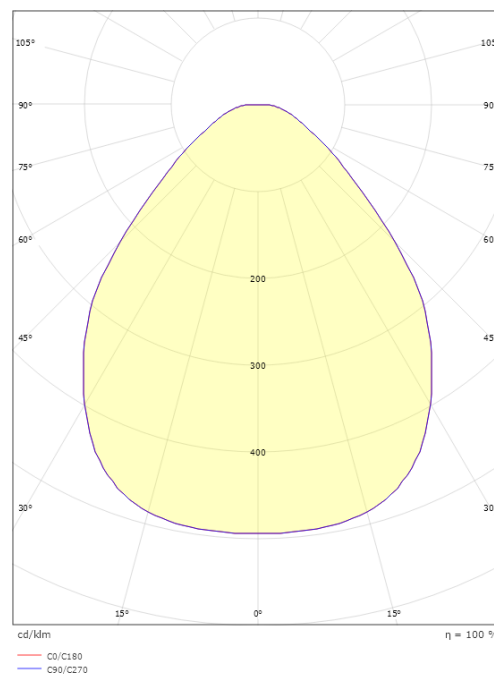

Montage/Aansluiting

Montage: Opbouw, Binnen
Aansluiting: ShopLine rail (adapter inbegrepen)

Afmetingen

Hoogte (mm) H: 100
Diameter (mm) D: 320
Gewicht (kg) bruto/netto: 1.489 / 1.18

Verpakking

Verpakkingsafmetingen (mm): 365 x 365 x 186

7 0 2 1 9 8 2 1 2 3 8 6 3