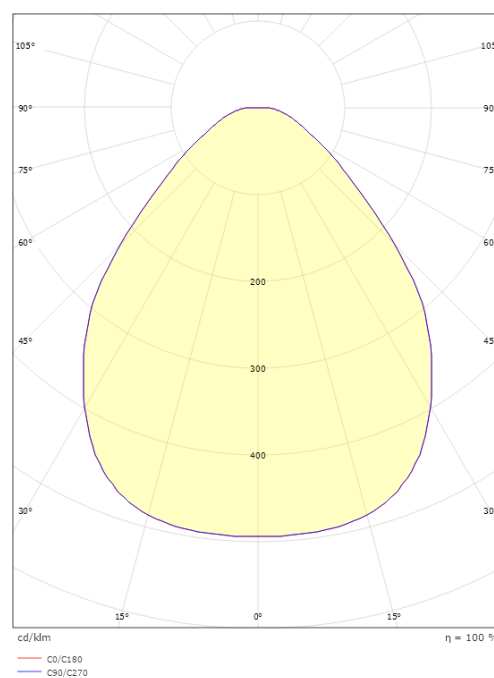

Montage/Aansluiting

Montage: Opbouw, Binnen
Aansluiting: ShopLine rail (adapter inbegrepen)

Afmetingen

Hoogte (mm) H: 100
Diameter (mm) D: 320
Gewicht (kg) bruto/netto: 1.489 / 1.18

Verpakking

Verpakkingsafmetingen (mm): 365 x 365 x 186

7 0 2 1 9 8 2 1 2 3 8 6 3