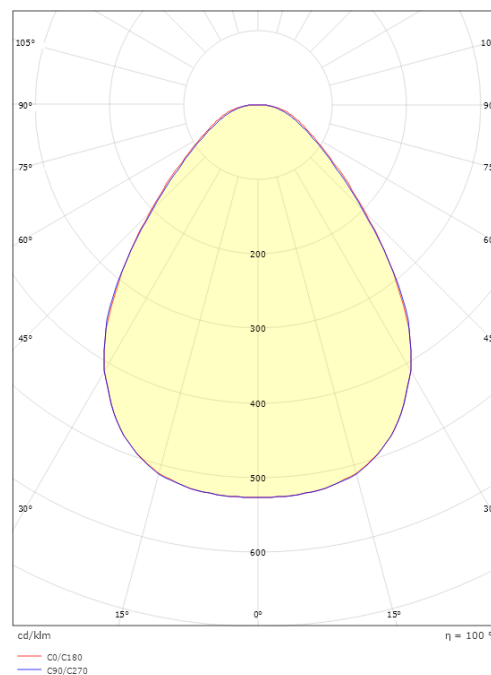

Sense 300X300

Sense 300X300 Wit 2250lm 3000K Ra>80 DALI / Push Dim

Artikelcode: 212145
EAN: 7021982121456

Elektrisch

System wattage: 26W
Spanning: 220-240V
Max. armaturen per stroomonderbreker: B10: 35, B16: 55, C10: 57, C16: 92

Lichttechniek

Soort lichtbron: LED
Luminous flux: 2250lm
Werkzaamheid: 87 lm/W
Kleurtemperatuur: 3000K
Kleurweergave (CRI): Ra>80
MacAdams factor: SDCM: 3
levensduur: L80/B20>100,000
Lichtverdeling: Direct
Optiek: Opaal
UGR: UGR<22
Fotobiologische veiligheid: RG 0

Controle/dimmen

Type: DALI / Push Dim

Bescherming

Isolatieklasse: Klasse II SELV
IK Klasse: IK08
IP Klasse: IP40

Energie en goedkeuringen

Bevat een lichtbron met energieklasse: D

Materiaal en afwerking

Behuizing: Aluminium
Kleur: White smooth (Ral 9016 gloss 30)
Materiaal afdekking: Acrylaat (PMMA)

Montage/Aansluiting

Montage: Inbouw, Binnen
Aansluiting: 5-polige Linect / schroefloos klemmenblok

Afmetingen

Lengte (mm) L: 300
Breedte (mm) W: 300
Hoogte (mm) H: 25
Cut-out (mm): 285
Inbouwdiepte plafond (mm): 29
Gewicht (kg) bruto/netto: 3.434 / 2.834

Verpakking

Verpakkingsafmetingen (mm): 345 x 310 x 65

7 0 2 1 9 8 2 1 2 1 4 5 6