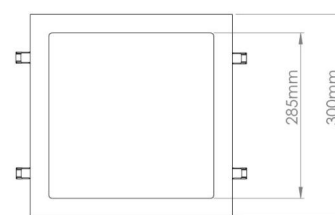

Montage/Aansluiting

Montage: Inbouw, Binnen
Aansluiting: 5-polige Linect / schroefloos klemmenblok

Afmetingen

Lengte (mm) L: 300
Breedte (mm) W: 300
Hoogte (mm) H: 25
Cut-out (mm): 285
Inbouwdiepte plafond (mm): 29
Gewicht (kg) bruto/netto: 3.434 / 2.834

Verpakking

Verpakkingsafmetingen (mm): 345 x 310 x 65

7 0 2 1 9 8 2 1 2 1 4 5 6