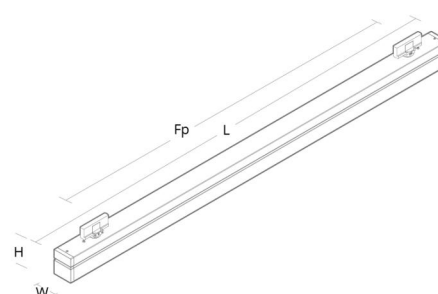

**Montage/Aansluiting**

Montage: Binnen

**Afmetingen**

Lengte (mm) L: 1444  
 Breedte (mm) W: 64  
 Hoogte (mm) H: 102  
 Gewicht (kg) bruto/netto: 4.3 / 4.1

**Verpakking**

Verpakkingsafmetingen (mm): 1531 x 68 x 146