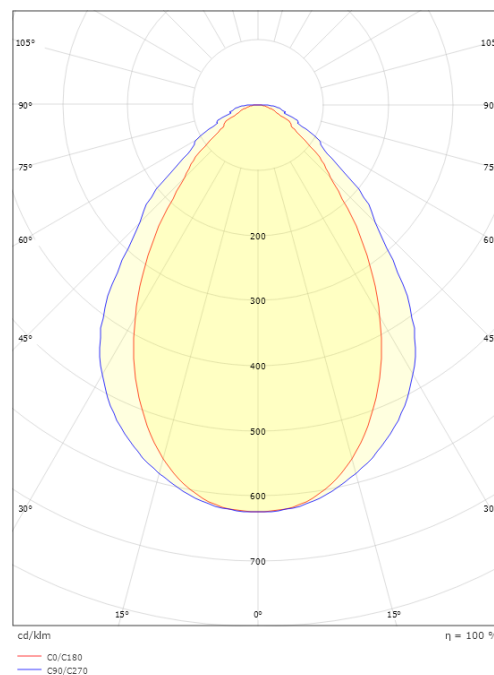

**Montage/Aansluiting**

Montage: Binnen

**Afmetingen**

Lengte (mm) L: 1444  
 Breedte (mm) W: 64  
 Hoogte (mm) H: 102  
 Gewicht (kg) bruto/netto: 4.3 / 4.1

**Verpakking**

Verpakkingsafmetingen (mm): 1531 x 68 x 146

5 7 0 3 8 2 1 1 7 7 4 3 6