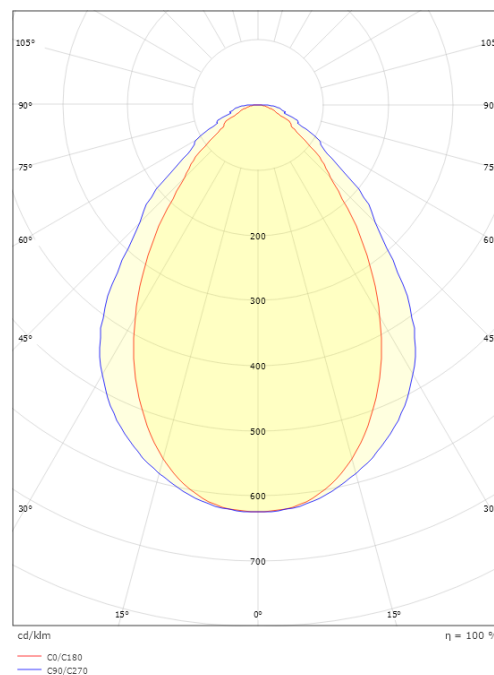

Lichttechniek

Soort lichtbron: LED
 Luminous flux: 5850lm
 Werkzaamheid: 89 lm/W
 Kleurtemperatuur: 3000K
 Kleurweergave (CRI): Ra>80
 MacAdams factor: SDCM: 3
 levensduur: L80/B20>50,000
 Lichtverdeling: Direct
 Optiek: Lens C, prismatisch conisch
 UGR: UGR<28
 Fotobiologische veiligheid: RG 0

Montage/Aansluiting

Montage: Binnen

Afmetingen

Lengte (mm) L: 1444
 Breedte (mm) W: 64
 Hoogte (mm) H: 102
 Gewicht (kg) bruto/netto: 4.3 / 4.1

Verpakking

Verpakkingsafmetingen (mm): 1531 x 68 x 146

5 7 0 3 8 2 1 1 7 7 4 3 6