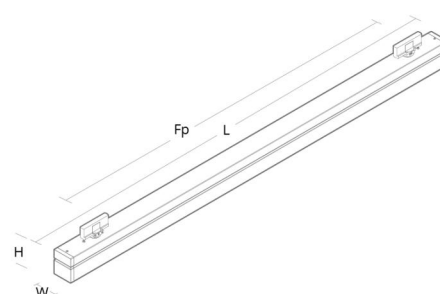

Montage/Aansluiting

Montage: Binnen

Afmetingen

Lengte (mm) L: 1444
 Breedte (mm) W: 64
 Hoogte (mm) H: 102
 Gewicht (kg) bruto/netto: 4.3 / 4.1

Verpakking

Verpakkingsafmetingen (mm): 1531 x 68 x 146

5 7 0 3 8 2 1 1 7 7 4 3 6