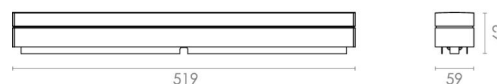

Materiaal en afwerking

Behuizing: Aluminium
Kleur: Wit (RAL 9003)
Materiaal afdekking: Acrylaat (PMMA)

Montage/Aansluiting

Montage: Opbouw, Binnen
Aansluiting: Schroefloos klemmenblok

Afmetingen

Breedte (mm) W: 519
Hoogte (mm) H: 59
Diepte (D): 62
Gewicht (kg) bruto/netto: 0.898 / 0.799

Verpakking

Verpakkingsafmetingen (mm): 528 x 65 x 65

7 0 2 1 9 8 1 1 1 3 7 1 1