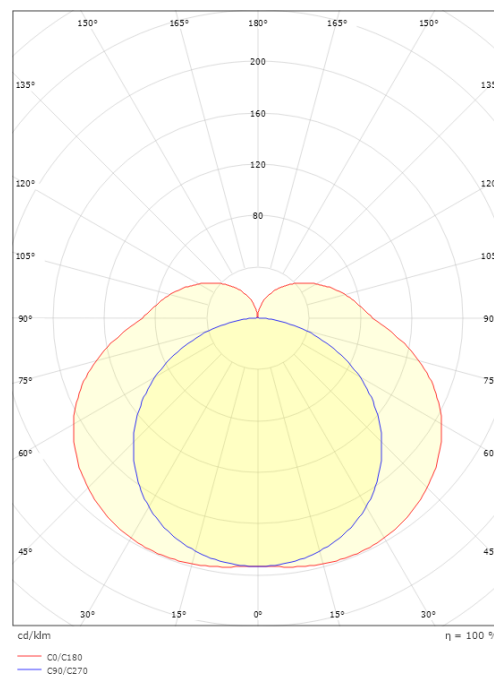

Prelude Square

Prelude Square Wit 1620lm 3000K Ra>90 Faseafsnijding

Artikelcode: 111371
EAN: 7021981113711

Elektrisch

System wattage: 13W
Spanning: 220-240V
Frequentie (Hz): 50/60Hz
Max. armaturen per stroomonderbreker: B10: 19, B16: 30, C10: 31, C16: 51

Lichttechniek

Soort lichtbron: LED
Luminous flux: 1620lm
Werkzaamheid: 125 lm/W
Kleurtemperatuur: 3000K
Kleurweergave (CRI): Ra>90
MacAdams factor: SDCM: 3
levensduur: L80/B10>100,000
Lichtverdeling: Direct
Optiek: Acrylic diffuser

Controle/dimmen

Type: Faseafsnijding

Bescherming

Isolatieklasse: Klasse II
IK Klasse: IK05
IP Klasse: IP44 (mounted horizontally) / IP40 (mounted vertically)

Energie en goedkeuringen

Bevat enn lichtbron met energieklasse: C
BVB: Ja

Materiaal en afwerking

Behuizing: Aluminium
Kleur: Wit (RAL 9003)
Materiaal afdekking: Acrylaat (PMMA)

Montage/Aansluiting

Montage: Opbouw, Binnen
Aansluiting: Schroefloos klemmenblok

Afmetingen

Breedte (mm) W: 519
Hoogte (mm) H: 59
Diepte (D): 62
Gewicht (kg) bruto/netto: 0.898 / 0.799

Verpakking

Verpakkingsafmetingen (mm): 528 x 65 x 65

7 0 2 1 9 8 1 1 1 3 7 1 1