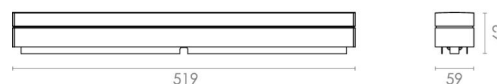

7 0 2 1 9 8 1 1 1 3 7 0 4