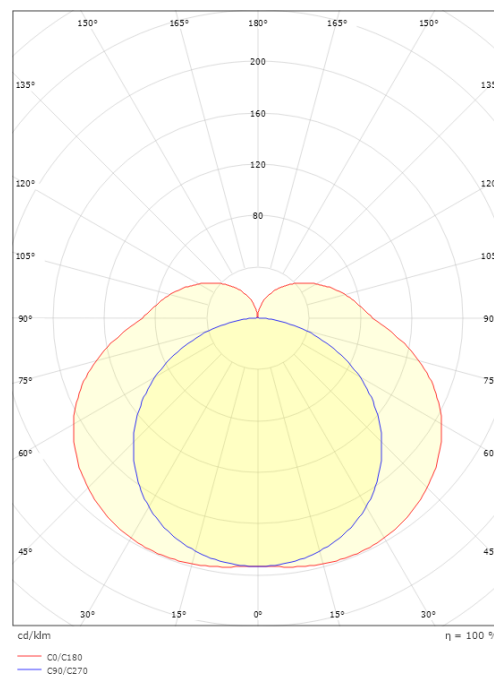

Prelude Square

Prelude Square Wit 1530lm 2700K Ra>90 Faseafsnijding

Artikelcode: 111370
EAN: 7021981113704

Elektrisch

System wattage: 13W
Spanning: 220-240V
Frequentie (Hz): 50/60Hz
Max. armaturen per stroomonderbreker: B10: 19, B16: 30, C10: 31, C16: 51

Lichttechniek

Soort lichtbron: LED
Luminous flux: 1530lm
Werkzaamheid: 118 lm/W
Kleurtemperatuur: 2700K
Kleurweergave (CRI): Ra>90
MacAdams factor: SDCM: 3
levensduur: L80/B10>100,000
Lichtverdeling: Direct
Optiek: Acrylic diffuser
Zichtbare flikkeren (SVM): 0.04
Stroboscopisch flikkeren (SVM): 0.04

Controle/dimmen

Type: Faseafsnijding

Bescherming

Isolatieklasse: Klasse II
IK Klasse: IK05
IP Klasse: IP44 (mounted horizontally) / IP40 (mounted vertically)

Energie en goedkeuringen

Bevat een lichtbron met energieklasse: D
BVB: Ja

Materiaal en afwerking

Behuizing: Aluminium
Kleur: Wit (RAL 9003)
Materiaal afdekking: Acrylaat (PMMA)

Montage/Aansluiting

Montage: Opbouw, Binnen
Aansluiting: Schroefloos klemmenblok

Afmetingen

Breedte (mm) W: 519
Hoogte (mm) H: 59
Diepte (D): 62
Gewicht (kg) bruto/netto: 0.898 / 0.799

Verpakking

Verpakkingsafmetingen (mm): 528 x 65 x 65

7 0 2 1 9 8 1 1 1 3 7 0 4