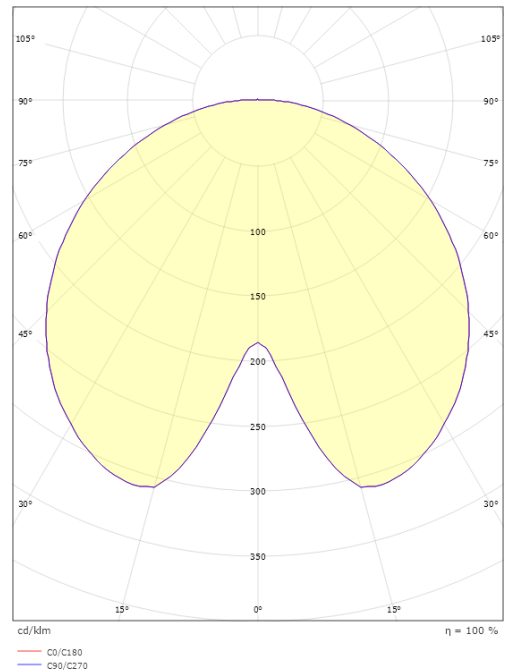

Materiaal en afwerking

Behuizing: Gegoten aluminium
 Kleur: Zwart (20% glans)
 Materiaal afdekking: Polycarbonaat (PC)

Montage/Aansluiting

Montage: Paal - bovenkant (Ø60mm), Buiten
 Kabel: Cable 2x1mm² 6m
 Geprojecteerd windoppervlak: 0,0775m² - Max 10 kg

Afmetingen

Hoogte (mm) H: 291
 Diameter (mm) D: 600
 Gewicht (kg) bruto/netto: 8.9 / 8.7

Verpakking

Verpakkingsafmetingen (mm): 625 x 625 x 300

5 7 0 3 8 2 1 1 7 2 0 8 0