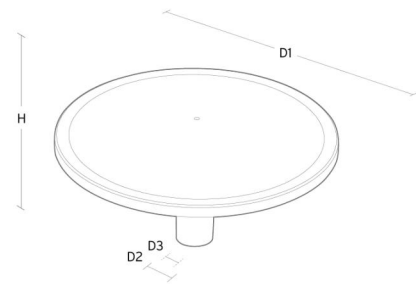

Bevat een lichtbron met energieklasse: C  
 BVB: Ja

**Materiaal en afwerking**

Behuizing: Gegoten aluminium  
 Kleur: Zwart (20% glans)  
 Materiaal afdekking: Polycarbonaat (PC)

**Montage/Aansluiting**

Montage: Paal - bovenkant (Ø60mm), Buiten  
 Kabel: Cable 2x1mm<sup>2</sup> 6m  
 Geprojecteerd windoppervlak: 0,0775m<sup>2</sup> - Max 10 kg

**Afmetingen**

Hoogte (mm) H: 291  
 Diameter (mm) D: 600  
 Gewicht (kg) bruto/netto: 8.9 / 8.7

**Verpakking**

Verpakkingsafmetingen (mm): 625 x 625 x 300

5 7 0 3 8 2 1 1 7 2 0 8 0