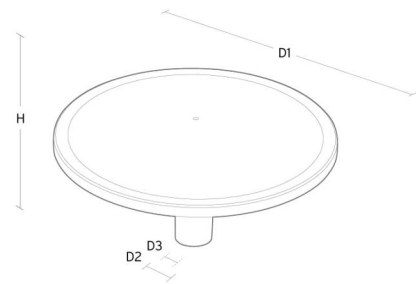

Materiaal en afwerking

Behuizing: Gegoten aluminium
 Kleur: Zwart (20% glans)
 Materiaal afdekking: Polycarbonaat (PC)

Montage/Aansluiting

Montage: Paal - bovenkant (Ø60mm), Buiten
 Kabel: Cable 2x1mm² 6m
 Geprojecteerd windoppervlak: 0,0775m² - Max 10 kg

Afmetingen

Hoogte (mm) H: 291
 Diameter (mm) D: 600
 Gewicht (kg) bruto/netto: 8.9 / 8.7

Verpakking

Verpakkingsafmetingen (mm): 625 x 625 x 300

5 7 0 3 8 2 1 1 7 2 0 8 0