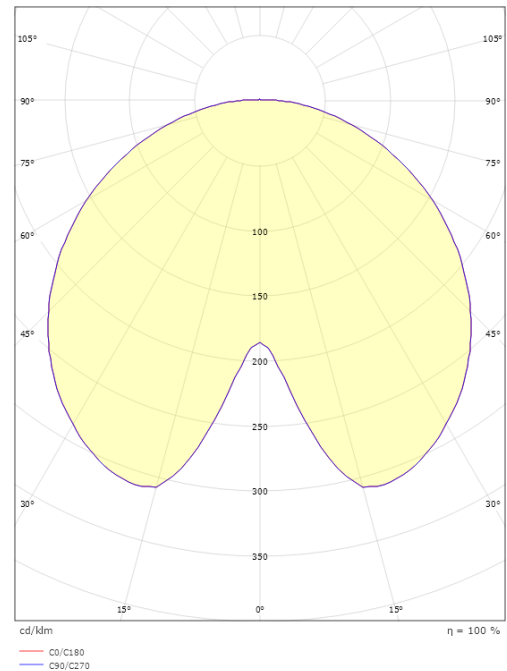

Bevat een lichtbron met energieklasse: C  
 BVB: Ja

**Materiaal en afwerking**

Behuizing: Gegoten aluminium  
 Kleur: Zwart (20% glans)  
 Materiaal afdekking: Polycarbonaat (PC)

**Montage/Aansluiting**

Montage: Paal - bovenkant (Ø60mm), Buiten  
 Kabel: Cable 2x1mm<sup>2</sup> 6m  
 Geprojecteerd windoppervlak: 0,0775m<sup>2</sup> - Max 10 kg

**Afmetingen**

Hoogte (mm) H: 291  
 Diameter (mm) D: 600  
 Gewicht (kg) bruto/netto: 8.9 / 8.7

**Verpakking**

Verpakkingsafmetingen (mm): 625 x 625 x 300

5 7 0 3 8 2 1 1 7 2 0 8 0