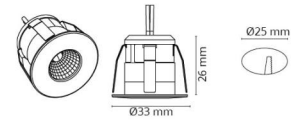

Nano Zwart 90lm 3000K Ra>90 Stuurprogramma 350mA apart besteld

Artikelcode: 907007
 EAN: 7021989070078

Elektrisch

System wattage: 1W

Lichttechniek

Soort lichtbron: LED
 Luminous flux: 90lm
 Werkzaamheid: 90 lm/W
 Kleurtemperatuur: 3000K
 Kleurweergave (CRI): Ra>90
 MacAdams factor: SDCM: 3
 levensduur: L70/B50>50,000
 Lichtverdeling: Direct
 Optiek: Reflector medium
 Bundelhoek: 36°
 UGR: UGR<22

Controle/dimmen

Type: Stuurprogramma 350mA apart besteld

Bescherming

Isolatieklasse: Klasse III
 IP Klasse: IP44

Energie en goedkeuringen

Bevat enn lichtbron met energieklasse: G

Materiaal en afwerking

Behuizing: Aluminium
 Kleur: Zwart (RAL 9004)
 Materiaal afdekking: Polycarbonaat (PC)

Montage/Aansluiting

Montage: Inbouw, Binnen

Afmetingen

Hoogte (mm) H: 27
 Diameter (mm) D: 33
 Cut-out (mm): 25
 Inbouwdiepte plafond (mm): 26
 Afstand tot brandbaar materiaal (mm): 0mm
 Gewicht (kg) bruto/netto: 0.056 / 0.036

Verpakking

Verpakkingsafmetingen (mm): 55 x 55 x 55