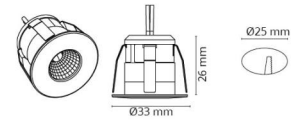

Controle/dimmen

Type: Stuurprogramma 350mA apart besteld