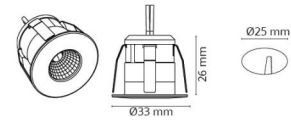

Nano Zwart 90lm 3000K Ra>90 Stuurprogramma 350mA apart besteld

Artikelcode: 907007
 EAN: 7021989070078

Elektrisch

System wattage: 1W

Lichttechniek

Soort lichtbron: LED
 Luminous flux: 90lm
 Werkzaamheid: 90 lm/W
 Kleurtemperatuur: 3000K
 Kleurweergave (CRI): Ra>90
 MacAdams factor: SDCM: 3
 levensduur: L70/B50>50,000
 Lichtverdeling: Direct
 Optiek: Reflector medium
 Bundelhoek: 36°
 UGR: UGR<22

Controle/dimmen

Type: Stuurprogramma 350mA apart besteld

Bescherming

Isolatieklasse: Klasse III
 IP Klasse: IP44

Energie en goedkeuringen

Bevat enn lichtbron met energieklasse: G

Materiaal en afwerking

Behuizing: Aluminium
 Kleur: Zwart (RAL 9004)
 Materiaal afdekking: Polycarbonaat (PC)

Montage/Aansluiting

Montage: Inbouw, Binnen

Afmetingen

Hoogte (mm) H: 27
 Diameter (mm) D: 33
 Cut-out (mm): 25
 Inbouwdiepte plafond (mm): 26
 Gewicht (kg) bruto/netto: 0.056 / 0.036

Verpakking

Verpakkingsafmetingen (mm): 55 x 55 x 55