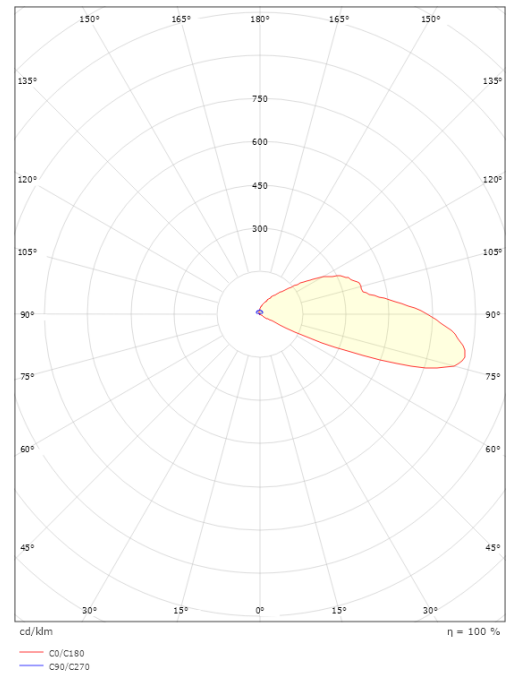

Luna Deco

Luna Deco 1 8lm 3000K Ra>80 Dimbaar, afhankelijk van driver

Artikelcode: 630012
EAN: 7021986300123

Elektrisch

System wattage: 4W
Spanning: 24V

Lichttechniek

Soort lichtbron: LED
Luminous flux: 8lm
Werkzaamheid: 2 lm/W
Kleurtemperatuur: 3000K
Kleurweergave (CRI): Ra>80
MacAdams factor: SDCM: 3
levensduur: L80/B20>50,000
Lichtverdeling: Indirect
Optiek: Lens
Fotobiologische veiligheid: RG 0

Controle/dimmen

Type: Dimbaar, afhankelijk van driver

Bescherming

Isolatieklasse: Klasse III
IK Klasse: IK10
IP Klasse: IP67
Maximale belasting: 500 kg

Energie en goedkeuringen

Bevat een lichtbron met energieklasse: G

Materiaal en afwerking

Behuizing: Aluminium en roestvrij staal
Materiaal afdekking: Acrylaat (PMMA)

Montage/Aansluiting

Montage: Inbouw, Buiten
Module: 1
Kabel: Kabel 1m

Afmetingen

Lengte (mm) L: 51
Breedte (mm) W: 60
Hoogte (mm) H: 51
Diepte (D): 51
Cut-out (mm): 40
Gewicht (kg) bruto/netto: 0.471 / 0.429

Verpakking

Verpakkingsafmetingen (mm): 135 x 85 x 65

7 0 2 1 9 8 6 3 0 0 1 2 3