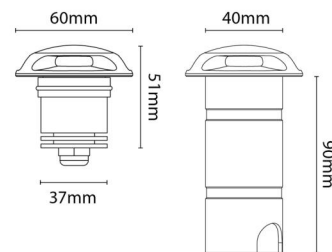

Materiaal en afwerking

Behuizing: Aluminium en roestvrij staal
Materiaal afdekking: Acrylaat (PMMA)

Montage/Aansluiting

Montage: Inbouw, Buiten
Module: 1
Kabel: Kabel 1m

Afmetingen

Lengte (mm) L: 51
Breedte (mm) W: 60
Hoogte (mm) H: 51
Diepte (D): 51
Cut-out (mm): 40
Gewicht (kg) bruto/netto: 0.471 / 0.429

Verpakking

Verpakkingsafmetingen (mm): 135 x 85 x 65

7 0 2 1 9 8 6 3 0 0 1 2 3