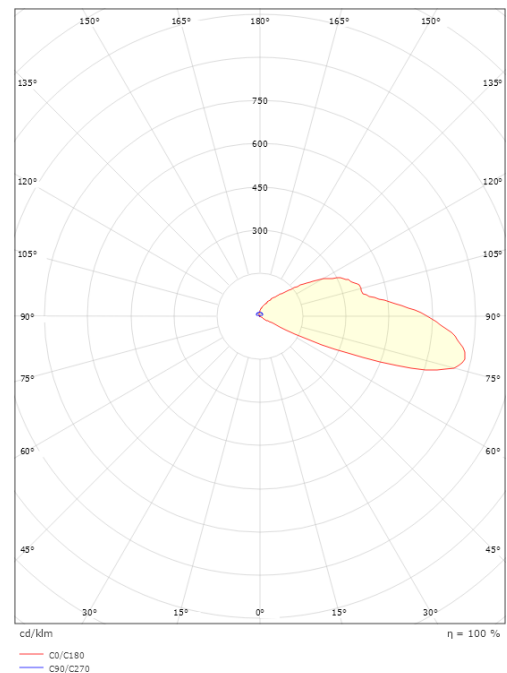

Luna Deco

Luna Deco 1 8lm 3000K Ra>80 Dimbaar, afhankelijk van driver

Artikelcode: 630012
EAN: 7021986300123

Elektrisch

System wattage: 4W
Spanning: 24V

Lichttechniek

Soort lichtbron: LED
Luminous flux: 8lm
Werkzaamheid: 2 lm/W
Kleurtemperatuur: 3000K
Kleurweergave (CRI): Ra>80
MacAdams factor: SDCM: 3
levensduur: L80/B20>50,000
Lichtverdeling: Indirect
Optiek: Lens
Fotobiologische veiligheid: RG 0

Controle/dimmen

Type: Dimbaar, afhankelijk van driver

Bescherming

Isolatieklasse: Klasse III
IK Klasse: IK10
IP Klasse: IP67
Maximale belasting: 500 kg

Energie en goedkeuringen

Bevat een lichtbron met energieklasse: G

Materiaal en afwerking

Behuizing: Aluminium en roestvrij staal
Materiaal afdekking: Acrylaat (PMMA)

Montage/Aansluiting

Montage: Inbouw, Buiten
Module: 1
Kabel: Kabel 1m

Afmetingen

Lengte (mm) L: 51
Breedte (mm) W: 60
Hoogte (mm) H: 51
Diepte (D): 51
Cut-out (mm): 40
Gewicht (kg) bruto/netto: 0.471 / 0.429

Verpakking

Verpakkingsafmetingen (mm): 135 x 85 x 65

7 0 2 1 9 8 6 3 0 0 1 2 3