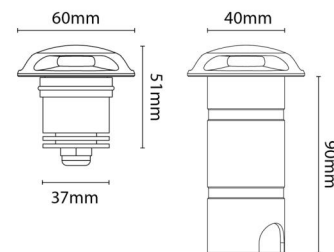

Materiaal en afwerking

Behuizing: Aluminium en roestvrij staal
Materiaal afdekking: Acrylaat (PMMA)

Montage/Aansluiting

Montage: Inbouw, Buiten
Module: 1
Kabel: Kabel 1m

Afmetingen

Lengte (mm) L: 51
Breedte (mm) W: 60
Hoogte (mm) H: 51
Diepte (D): 51
Cut-out (mm): 40
Gewicht (kg) bruto/netto: 0.471 / 0.429

Verpakking

Verpakkingsafmetingen (mm): 135 x 85 x 65

7 0 2 1 9 8 6 3 0 0 1 2 3