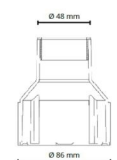

Luna Deco

Luna Deco Zwart In-ground box ABS

Artikelcode: 630042
EAN: 7021986300420

Materiaal en afwerking

Behuizing: ABS
Kleur: Zwart (RAL 9004)

Montage/Aansluiting

Montage: Buiten

Afmetingen

Lengte (mm) L: 100
Breedte (mm) W: 86
Hoogte (mm) H: 100
Gewicht (kg) bruto/netto: 0.136 / 0.124

Verpakking

Verpakkingsafmetingen (mm): 90 x 90 x 110

7 0 2 1 9 8 6 3 0 0 4 2 0