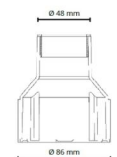

Luna Deco

Luna Deco Zwart In-ground box ABS

Artikelcode: 630042
EAN: 7021986300420

Materiaal en afwerking

Behuizing: ABS
Kleur: Zwart (RAL 9004)

Montage/Aansluiting

Montage: Buiten

Afmetingen

Lengte (mm) L: 100
Breedte (mm) W: 86
Hoogte (mm) H: 100
Gewicht (kg) bruto/netto: 0.136 / 0.124

Verpakking

Verpakkingsafmetingen (mm): 90 x 90 x 110

7 0 2 1 9 8 6 3 0 0 4 2 0