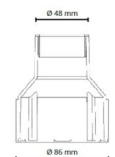

### Montage/Aansluiting

Montage: Buiten

### Afmetingen

Lengte (mm) L: 100  
Breedte (mm) W: 86  
Hoogte (mm) H: 100  
Gewicht (kg) bruto/netto: 0.136 / 0.124

### Verpakking

Verpakkingsafmetingen (mm): 90 x 90 x 110

7 0 2 1 9 8 6 3 0 0 4 2 0