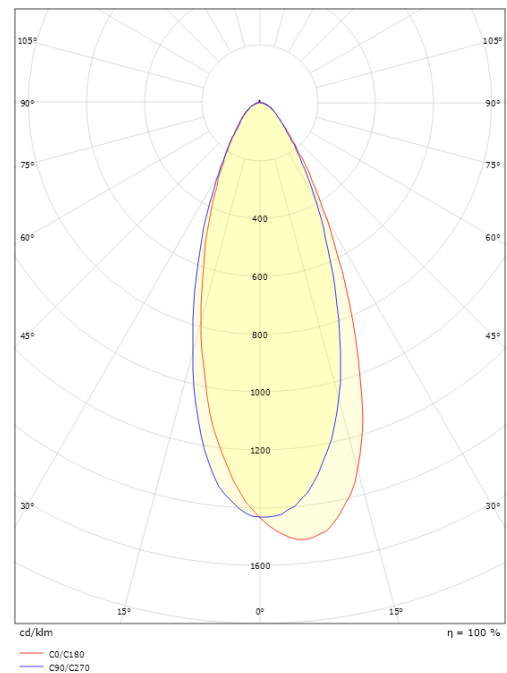

LED GU10

GU10 Geborsteld Staal 375lm 3000K Ra>90

Artikelcode: 830963
EAN: 7021988309636

Elektrisch

System wattage: 6W
Spanning: 220-240V
Max. armaturen per stroomonderbreker: B10: 32, B16: 52, C10: 54, C16: 86

Lichttechniek

Soort lichtbron: LED
Stopcontact: GU10
Luminous flux: 375lm
Werkzaamheid: 63 lm/W
Kleurtemperatuur: 3000K
Kleurweergave (CRI): Ra>90
MacAdams factor: SDCM: 2
levensduur: L70/B50>50,000
Lichtverdeling: Direct
Bundelhoek: 36°

Controle/dimmen

Type: Faseafsnijding

Energie en goedkeuringen

Energie-efficiëntieklasse: G

Materiaal en afwerking

Kleur: Geborsteld staal

Afmetingen

Lengte (mm) L: 65
Breedte (mm) W: 50
Hoogte (mm) H: 50
Gewicht (kg) bruto/netto: 0.065 / 0.0615

Verpakking

Verpakkingsafmetingen (mm): 50 x 50 x 60

7 0 2 1 9 8 8 3 0 9 6 3 6