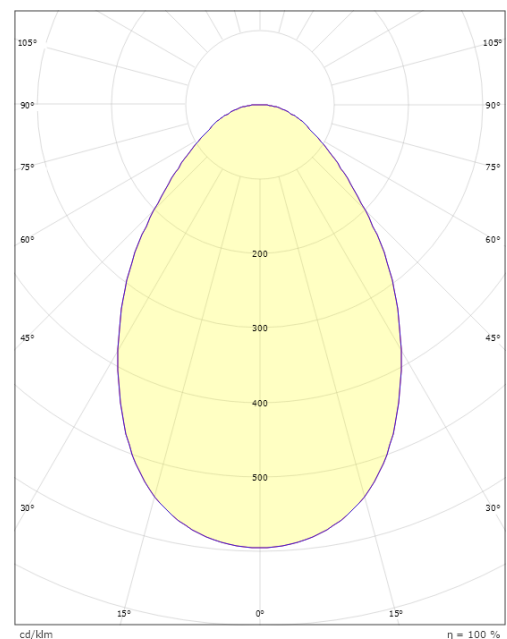

LEDstar Slim

LEDstar Slim Wit 240lm 3000K Ra>90

Artikelcode: 912141
EAN: 7021989121411

Elektrisch

Wattage: 4,5W
System wattage: 5W
Spanning: 24V

Lichttechniek

Soort lichtbron: LED
Luminous flux: 240lm
Werkzaamheid: 48 lm/W
Kleurtemperatuur: 3000K
Kleurweergave (CRI): Ra>90
MacAdams factor: SDCM: 3
levensduur: L80/B20>50,000
Lichtverdeling: Direct
Optiek: Kunststof helder
Bundelhoek: 105°

Bescherming

Isolatieklasse: Klasse III
IP Klasse: IP65

Energie en goedkeuringen

Bevat enn lichtbron met energieklasse: G

Materiaal en afwerking

Behuizing: Aluminium
Kleur: Wit

Montage/Aansluiting

Montage: Inbouw, Binnen
Kabel: Kabel 3m

Afmetingen

Hoogte (mm) H: 13
Diameter (mm) D: 65
Cut-out (mm): 55
Inbouwdiepte plafond (mm): 11
Gewicht (kg) bruto/netto: 0.105 / 0.045

Verpakking

Verpakkingsafmetingen (mm): 70 x 70 x 95

cd/klm
— C0/C180
— C90/C270

7 0 2 1 9 8 9 1 2 1 4 1 1