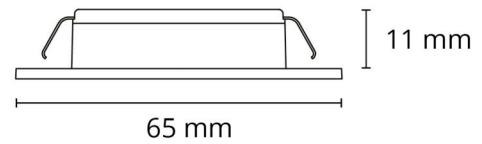

LEDstar Slim

LEDstar Slim Wit 240lm 3000K Ra>90

Artikelcode: 912141
EAN: 7021989121411

Elektrisch

Wattage: 4,5W
System wattage: 5W
Spanning: 24V

Lichttechniek

Soort lichtbron: LED
Luminous flux: 240lm
Werkzaamheid: 48 lm/W
Kleurtemperatuur: 3000K
Kleurweergave (CRI): Ra>90
MacAdams factor: SDCM: 3
levensduur: L80/B20>50,000
Lichtverdeling: Direct
Optiek: Kunststof helder
Bundelhoek: 105°

Bescherming

Isolatieklasse: Klasse III
IP Klasse: IP65

Energie en goedkeuringen

Bevat enn lichtbron met energieklasse: G

Materiaal en afwerking

Behuizing: Aluminium
Kleur: Wit

Montage/Aansluiting

Montage: Inbouw, Binnen
Kabel: Kabel 3m

Afmetingen

Hoogte (mm) H: 13
Diameter (mm) D: 65
Cut-out (mm): 55
Inbouwdiepte plafond (mm): 11
Gewicht (kg) bruto/netto: 0.105 / 0.045

Verpakking

Verpakkingsafmetingen (mm): 70 x 70 x 95

cd/km
— C0/C180
— C90/C270

7 0 2 1 9 8 9 1 2 1 4 1 1