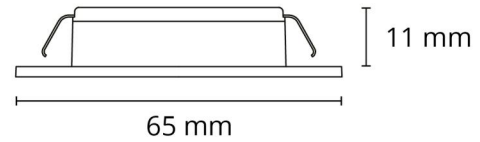

LEDstar Slim

LEDstar Slim Wit 240lm 3000K Ra>90

Artikelcode: 912141
EAN: 7021989121411

Elektrisch

Wattage: 4,5W
System wattage: 5W
Spanning: 24V

Lichttechniek

Soort lichtbron: LED
Luminous flux: 240lm
Werkzaamheid: 48 lm/W
Kleurtemperatuur: 3000K
Kleurweergave (CRI): Ra>90
MacAdams factor: SDCM: 3
levensduur: L80/B20>50,000
Lichtverdeling: Direct
Optiek: Kunststof helder
Bundelhoek: 105°

Bescherming

Isolatieklasse: Klasse III
IP Klasse: IP65

Energie en goedkeuringen

Bevat enn lichtbron met energieklasse: G

Materiaal en afwerking

Behuizing: Aluminium
Kleur: Wit

Montage/Aansluiting

Montage: Inbouw, Binnen
Kabel: Kabel 3m

Afmetingen

Hoogte (mm) H: 13
Diameter (mm) D: 65
Cut-out (mm): 55
Inbouwdiepte plafond (mm): 11
Gewicht (kg) bruto/netto: 0.105 / 0.045

Verpakking

Verpakkingsafmetingen (mm): 70 x 70 x 95

cd/klm

$\eta = 100\%$

— C0/C180
— C90/C270

7 0 2 1 9 8 9 1 2 1 4 1 1