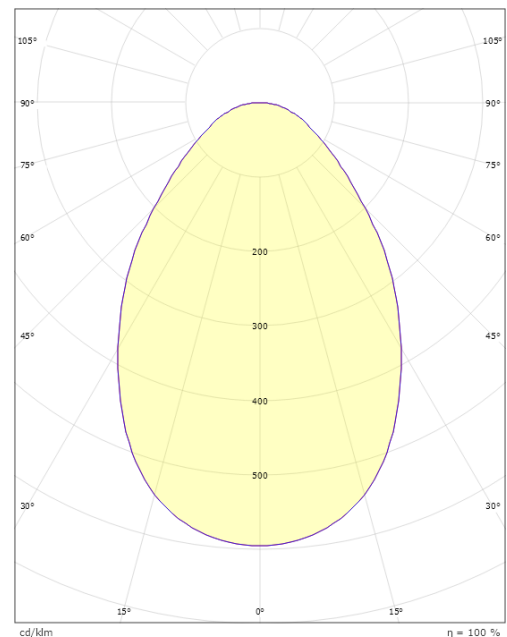

LEDstar Slim

LEDstar Slim Wit 240lm 3000K Ra>90

Artikelcode: 912141
EAN: 7021989121411

Elektrisch

Wattage: 4,5W
System wattage: 5W
Spanning: 24V

Lichttechniek

Soort lichtbron: LED
Luminous flux: 240lm
Werkzaamheid: 48 lm/W
Kleurtemperatuur: 3000K
Kleurweergave (CRI): Ra>90
MacAdams factor: SDCM: 3
levensduur: L80/B20>50,000
Lichtverdeling: Direct
Optiek: Kunststof helder
Bundelhoek: 105°

Bescherming

Isolatieklasse: Klasse III
IP Klasse: IP65

Energie en goedkeuringen

Bevat enn lichtbron met energieklasse: G

Materiaal en afwerking

Behuizing: Aluminium
Kleur: Wit

Montage/Aansluiting

Montage: Inbouw, Binnen
Kabel: Kabel 3m

Afmetingen

Hoogte (mm) H: 13
Diameter (mm) D: 65
Cut-out (mm): 55
Inbouwdiepte plafond (mm): 11
Gewicht (kg) bruto/netto: 0.105 / 0.045

Verpakking

Verpakkingsafmetingen (mm): 70 x 70 x 95

cd/klm

$\eta = 100\%$

— C0/C180
— C90/C270

7 0 2 1 9 8 9 1 2 1 4 1 1