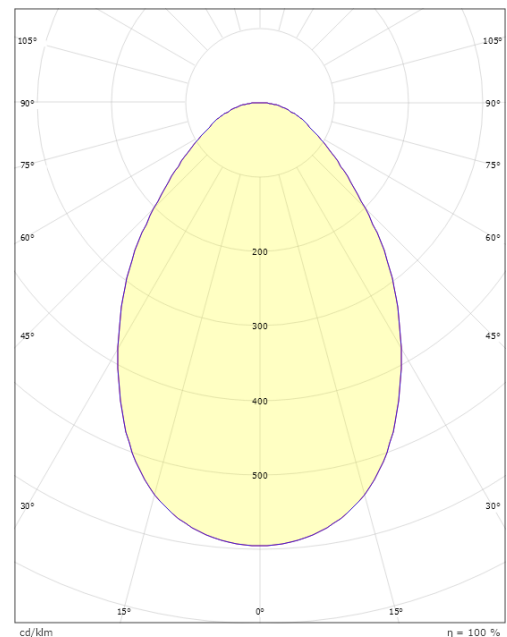

LEDstar Slim

LEDstar Slim Wit 240lm 2700K Ra>90

Artikelcode: 912140
EAN: 7021989121404

Elektrisch

Wattage: 4,5W
System wattage: 5W
Spanning: 24V

Lichttechniek

Soort lichtbron: LED
Luminous flux: 240lm
Werkzaamheid: 48 lm/W
Kleurtemperatuur: 2700K
Kleurweergave (CRI): Ra>90
MacAdams factor: SDCM: 3
levensduur: L80/B20>50,000
Lichtverdeling: Direct
Optiek: Kunststof helder
Bundelhoek: 105°

Bescherming

Isolatieklasse: Klasse III
IP Klasse: IP65

Energie en goedkeuringen

Bevat een lichtbron met energieklasse: G

Materiaal en afwerking

Behuizing: Aluminium
Kleur: Wit

Montage/Aansluiting

Montage: Inbouw, Binnen
Kabel: Kabel 3m

Afmetingen

Hoogte (mm) H: 13
Diameter (mm) D: 65
Cut-out (mm): 55
Inbouwdiepte plafond (mm): 11
Gewicht (kg) bruto/netto: 0.108 / 0.045

Verpakking

Verpakkingsafmetingen (mm): 70 x 70 x 95

cd/klm
— C0/C180
— C90/C270