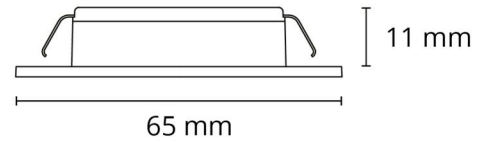

Bescherming

Isolatieklasse: Klasse III
IP Klasse: IP65

Energie en goedkeuringen

Bevat een lichtbron met energieklasse: G

Materiaal en afwerking

Behuizing: Aluminium
Kleur: Wit

Montage/Aansluiting

Montage: Inbouw, Binnen
Kabel: Kabel 3m

Afmetingen

Hoogte (mm) H: 13
Diameter (mm) D: 65
Cut-out (mm): 55
Inbouwdiepte plafond (mm): 11
Gewicht (kg) bruto/netto: 0.108 / 0.045

Verpakking

Verpakkingsafmetingen (mm): 70 x 70 x 95

cd/klm
— C0/C180
— C90/C270