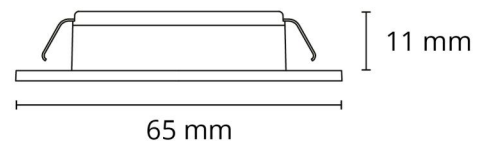

LEDstar Slim

LEDstar Slim Wit 240lm 2700K Ra>90

Artikelcode: 912140
EAN: 7021989121404

Elektrisch

Wattage: 4,5W
System wattage: 5W
Spanning: 24V

Lichttechniek

Soort lichtbron: LED
Luminous flux: 240lm
Werkzaamheid: 48 lm/W
Kleurtemperatuur: 2700K
Kleurweergave (CRI): Ra>90
MacAdams factor: SDCM: 3
levensduur: L80/B20>50,000
Lichtverdeling: Direct
Optiek: Kunststof helder
Bundelhoek: 105°

Bescherming

Isolatieklasse: Klasse III
IP Klasse: IP65

Energie en goedkeuringen

Bevat een lichtbron met energieklasse: G

Materiaal en afwerking

Behuizing: Aluminium
Kleur: Wit

Montage/Aansluiting

Montage: Inbouw, Binnen
Kabel: Kabel 3m

Afmetingen

Hoogte (mm) H: 13
Diameter (mm) D: 65
Cut-out (mm): 55
Inbouwdiepte plafond (mm): 11
Gewicht (kg) bruto/netto: 0.108 / 0.045

Verpakking

Verpakkingsafmetingen (mm): 70 x 70 x 95

cd/km
— C0/C180
— C90/C270