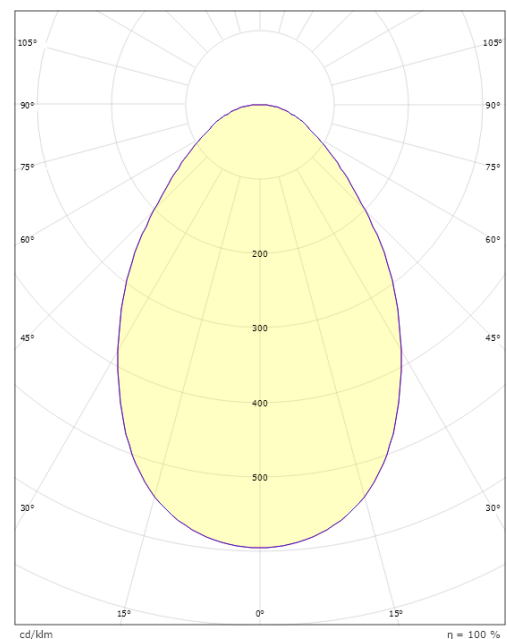

LEDstar Slim

LEDstar Slim Wit 240lm 2700K Ra>90

Artikelcode: 912140
EAN: 7021989121404

Elektrisch

Wattage: 4,5W
System wattage: 5W
Spanning: 24V

Lichttechniek

Soort lichtbron: LED
Luminous flux: 240lm
Werkzaamheid: 48 lm/W
Kleurtemperatuur: 2700K
Kleurweergave (CRI): Ra>90
MacAdams factor: SDCM: 3
levensduur: L80/B20>50,000
Lichtverdeling: Direct
Optiek: Kunststof helder
Bundelhoek: 105°

Bescherming

Isolatieklasse: Klasse III
IP Klasse: IP65

Energie en goedkeuringen

Bevat een lichtbron met energieklasse: G

Materiaal en afwerking

Behuizing: Aluminium
Kleur: Wit

Montage/Aansluiting

Montage: Inbouw, Binnen
Kabel: Kabel 3m

Afmetingen

Hoogte (mm) H: 13
Diameter (mm) D: 65
Cut-out (mm): 55
Inbouwdiepte plafond (mm): 11
Gewicht (kg) bruto/netto: 0.108 / 0.045

Verpakking

Verpakkingsafmetingen (mm): 70 x 70 x 95

cd/km
— C0/C180
— C90/C270

7 0 2 1 9 8 9 1 2 1 4 0 4