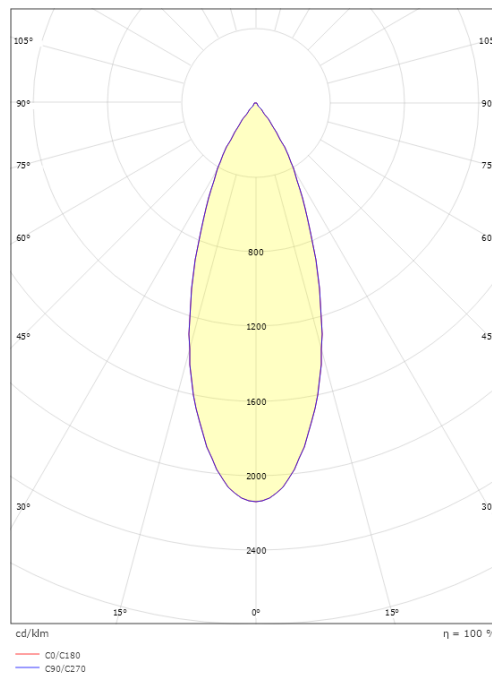

Verpakking

Verpakkingsafmetingen (mm): 830 x 120 x 130