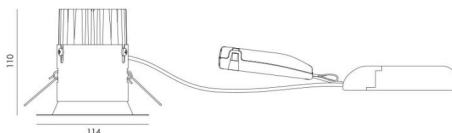

Montage/Aansluiting

Montage: Inbouw, Binnen / Buiten
Module: 2200
Aansluiting: Schroefloos klemmenblok

Afmetingen

Hoogte (mm) H: 112
Diameter (mm) D: 114
Cut-out (mm): 83
Inbouwdiepte plafond (mm): 110
Afstand tot brandbaar materiaal (mm): 100mm
Gewicht (kg) bruto/netto: 1.08 / 0.9

Verpakking

Verpakkingsafmetingen (mm): 830 x 120 x 130

7 0 2 1 9 8 9 4 0 4 4 1 5