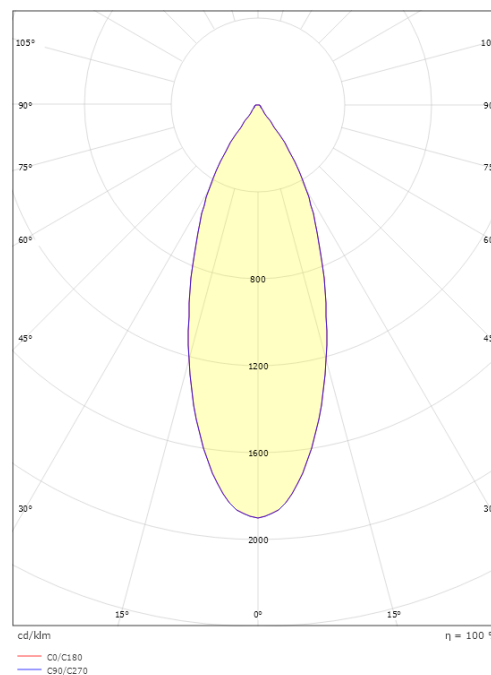

Jupiter Pro

Jupiter Pro 2200 Wit 40° 2230lm 3000K Ra>90 Faseafsnijding

Artikelcode: 940340
EAN: 7021989403401

Elektrisch

System wattage: 22W
Spanning: 220-240V
Max. armaturen per stroomonderbreker: B10: 19, B16: 30, C10: 31, C16: 51

Lichttechniek

Soort lichtbron: LED
Luminous flux: 2230lm
Werkzaamheid: 101 lm/W
Kleurtemperatuur: 3000K
Kleurweergave (CRI): Ra>90
MacAdams factor: SDCM: 2
Levensduur: L90/B10>100,000
Lichtverdeling: Direct
Optiek: Reflector
Bundelhoek: 40°
UGR: UGR<22

Montage/Aansluiting

Montage: Inbouw, Binnen / Buiten
Module: 2200
Aansluiting: Schroefloos klemmenblok

Afmetingen

Hoogte (mm) H: 112
Diameter (mm) D: 114
Cut-out (mm): 83
Inbouwdiepte plafond (mm): 110
Afstand tot brandbaar materiaal (mm): 100mm
Gewicht (kg) bruto/netto: 1.08 / 0.9

Verpakking

Verpakkingsafmetingen (mm): 830 x 120 x 130

7 0 2 1 9 8 9 4 0 3 4 0 1