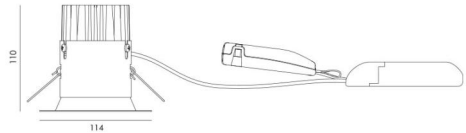

Montage/Aansluiting

Montage: Inbouw, Binnen / Buiten
Module: 2200
Aansluiting: Schroefloos klemmenblok

Afmetingen

Hoogte (mm) H: 112
Diameter (mm) D: 114
Cut-out (mm): 83
Inbouwdiepte plafond (mm): 110
Afstand tot brandbaar materiaal (mm): 100mm
Gewicht (kg) bruto/netto: 1.08 / 0.9

Verpakking

Verpakkingsafmetingen (mm): 830 x 120 x 130

7 0 2 1 9 8 9 4 0 3 4 0 1