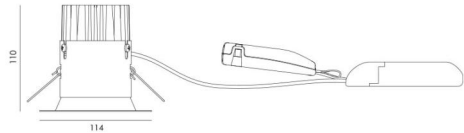

Montage/Aansluiting

Montage: Inbouw, Binnen / Buiten
Module: 2200
Aansluiting: Schroefloos klemmenblok

Afmetingen

Hoogte (mm) H: 112
Diameter (mm) D: 114
Cut-out (mm): 83
Inbouwdiepte plafond (mm): 110
Afstand tot brandbaar materiaal (mm): 100mm
Gewicht (kg) bruto/netto: 1.08 / 0.9

Verpakking

Verpakkingsafmetingen (mm): 830 x 120 x 130

7 0 2 1 9 8 9 4 0 3 4 0 1