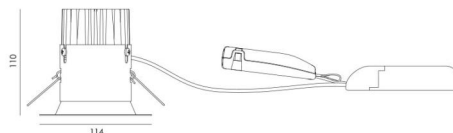

Montage/Aansluiting

Montage: Inbouw, Binnen / Buiten
Module: 2200
Aansluiting: Schroefloos klemmenblok

Afmetingen

Hoogte (mm) H: 112
Diameter (mm) D: 114
Cut-out (mm): 83
Inbouwdiepte plafond (mm): 110
Afstand tot brandbaar materiaal (mm): 100mm
Gewicht (kg) bruto/netto: 1.08 / 0.9

Verpakking

Verpakkingsafmetingen (mm): 830 x 120 x 130

7 0 2 1 9 8 9 4 0 3 4 0 1