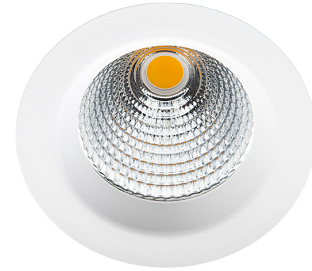

Jupiter Pro

Jupiter Pro 2200 Wit 40° 2230lm 3000K Ra>90 Faseafsnijding

Artikelcode: 940340
EAN: 7021989403401

Elektrisch

System wattage: 22W
Spanning: 220-240V
Max. armaturen per stroomonderbreker: B10: 19, B16: 30, C10: 31, C16: 51

Lichttechniek

Soort lichtbron: LED
Luminous flux: 2230lm
Werkzaamheid: 101 lm/W
Kleurtemperatuur: 3000K
Kleurweergave (CRI): Ra>90
MacAdams factor: SDCM: 2
Levensduur: L90/B10>100,000
Lichtverdeling: Direct
Optiek: Reflector
Bundelhoek: 40°
UGR: UGR<22

Controle/dimmen

Type: Faseafsnijding

Bescherming

Isolatieklasse: Klasse II SELV
IP Klasse: IP65

Energie en goedkeuringen

Bevat een lichtbron met energieklasse: E
BVB: Ja

Materiaal en afwerking

Behuizing: Aluminium
Kleur: Matwit (RAL 9003)
Materiaal afdekking: Gehard glas

Montage/Aansluiting

Montage: Inbouw, Binnen / Buiten
Module: 2200
Aansluiting: Schroefloos klemmenblok

Afmetingen

Hoogte (mm) H: 112
Diameter (mm) D: 114
Cut-out (mm): 83
Inbouwdiepte plafond (mm): 110
Afstand tot brandbaar materiaal (mm): 100mm
Gewicht (kg) bruto/netto: 1.08 / 0.9

Verpakking

Verpakkingsafmetingen (mm): 830 x 120 x 130

7 0 2 1 9 8 9 4 0 3 4 0 1