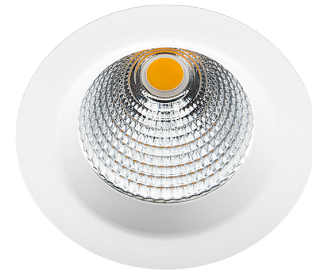

Jupiter Pro

Jupiter Pro 2200 Wit 40° 2230lm 3000K Ra>90 Faseafsnijding

Artikelcode: 940340
EAN: 7021989403401

Elektrisch

System wattage: 22W
Spanning: 220-240V
Max. armaturen per stroomonderbreker: B10: 19, B16: 30, C10: 31, C16: 51

Lichttechniek

Soort lichtbron: LED
Luminous flux: 2230lm
Werkzaamheid: 101 lm/W
Kleurtemperatuur: 3000K
Kleurweergave (CRI): Ra>90
MacAdams factor: SDCM: 2
Levensduur: L90/B10>100,000
Lichtverdeling: Direct
Optiek: Reflector
Bundelhoek: 40°
UGR: UGR<22

Controle/dimmen

Type: Faseafsnijding

Bescherming

Isolatieklasse: Klasse II SELV
IP Klasse: IP65

Energie en goedkeuringen

Bevat een lichtbron met energieklasse: E
BVB: Ja

Materiaal en afwerking

Behuizing: Aluminium
Kleur: Matwit (RAL 9003)
Materiaal afdekking: Gehard glas

Montage/Aansluiting

Montage: Inbouw, Binnen / Buiten
Module: 2200
Aansluiting: Schroefloos klemmenblok

Afmetingen

Hoogte (mm) H: 112
Diameter (mm) D: 114
Cut-out (mm): 83
Inbouwdiepte plafond (mm): 110
Afstand tot brandbaar materiaal (mm): 100mm
Gewicht (kg) bruto/netto: 1.08 / 0.9

Verpakking

Verpakkingsafmetingen (mm): 830 x 120 x 130

7 0 2 1 9 8 9 4 0 3 4 0 1