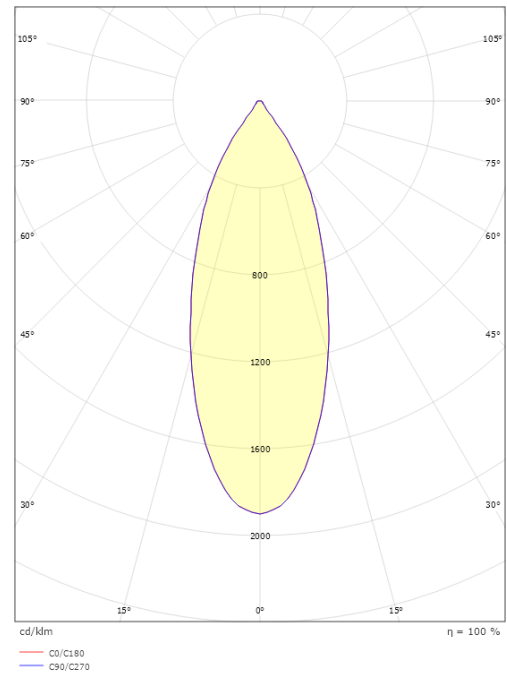

Jupiter Pro

Jupiter Pro 2200 Wit 40° 2230lm 3000K Ra>90 Faseafsnijding

Artikelcode: 940340
EAN: 7021989403401

Elektrisch

System wattage: 22W
Spanning: 220-240V
Max. armaturen per stroomonderbreker: B10: 19, B16: 30, C10: 31, C16: 51

Lichttechniek

Soort lichtbron: LED
Luminous flux: 2230lm
Werkzaamheid: 101 lm/W
Kleurtemperatuur: 3000K
Kleurweergave (CRI): Ra>90
MacAdams factor: SDCM: 2
Levensduur: L90/B10>100,000
Lichtverdeling: Direct
Optiek: Reflector
Bundelhoek: 40°
UGR: UGR<22

Controle/dimmen

Type: Faseafsnijding

Bescherming

Isolatieklasse: Klasse II SELV
IP Klasse: IP65

Energie en goedkeuringen

Bevat een lichtbron met energieklasse: E
BVB: Ja

Materiaal en afwerking

Behuizing: Aluminium
Kleur: Matwit (RAL 9003)
Materiaal afdekking: Gehard glas

Montage/Aansluiting

Montage: Inbouw, Binnen / Buiten
Module: 2200
Aansluiting: Schroefloos klemmenblok

Afmetingen

Hoogte (mm) H: 112
Diameter (mm) D: 114
Cut-out (mm): 83
Inbouwdiepte plafond (mm): 110
Afstand tot brandbaar materiaal (mm): 100mm
Gewicht (kg) bruto/netto: 1.08 / 0.9

Verpakking

Verpakkingsafmetingen (mm): 830 x 120 x 130

7 0 2 1 9 8 9 4 0 3 4 0 1