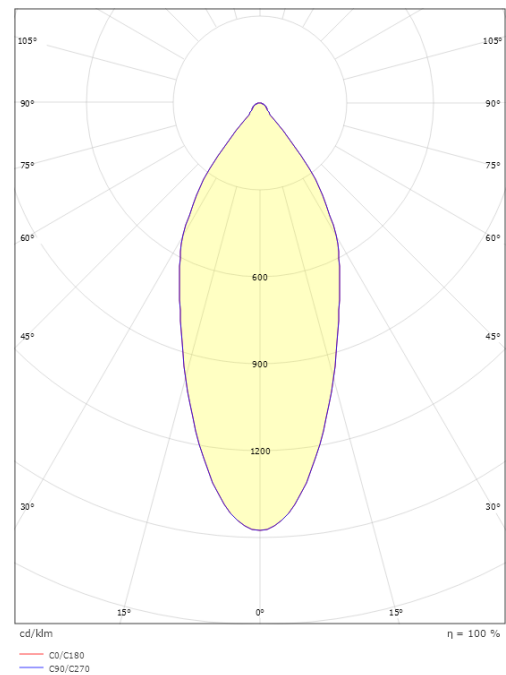

Verpakking

Verpakkingsafmetingen (mm): 130 x 115 x 85