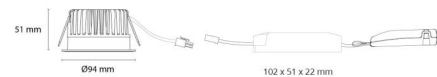

Junistar Soft Wit 850lm 3000K Ra 98 Faseafsnijding

Artikelcode: 903311
 EAN: 7021989033110

Elektrisch

Wattage: 9W
 System wattage: 11W
 Spanning: 220-240V
 Max. armaturen per stroomonderbreker: B10: 77, B16: 123, C10: 77, C16: 123

Lichttechniek

Soort lichtbron: LED
 Luminous flux: 850lm
 Werkzaamheid: 77 lm/W
 Kleurtemperatuur: 3000K
 Kleurweergave (CRI): Ra 98
 MacAdams factor: SDCM: 2
 levensduur: L90/B10>100,000
 Lichtverdeling: Direct
 Optiek: Reflector
 Bundelhoek: 42°
 UGR: UGR<22
 Fotobiologische veiligheid: RG 1

Montage/Aansluiting

Montage: Inbouw, Binnen / Buiten
 Aansluiting: Schroefloos klemmenblok

Afmetingen

Hoogte (mm) H: 53
 Diameter (mm) D: 94
 Cut-out (mm): 83
 Inbouwdiepte plafond (mm): 51
 Afstand tot brandbaar materiaal (mm): 10mm
 Gewicht (kg) bruto/netto: 0.696 / 0.58