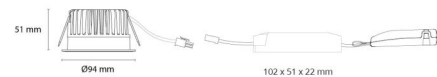

Lichttechniek

Soort lichtbron: LED
Luminous flux: 850lm
Werkzaamheid: 77 lm/W
Kleurtemperatuur: 3000K
Kleurweergave (CRI): Ra 98
MacAdams factor: SDCM: 2
levensduur: L90/B10>100,000
Lichtverdeling: Direct
Optiek: Reflector
Bundelhoek: 42°
UGR: UGR<22
Fotobiologische veiligheid: RG 1