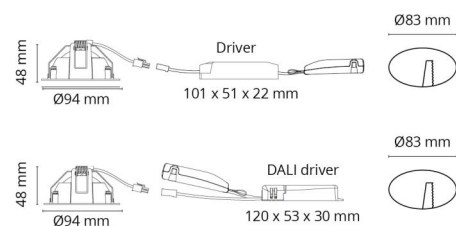

Montage/Aansluiting

Montage: Inbouw, Binnen
Aansluiting: Schroefloos klemmenblok

Afmetingen

Hoogte (mm) H: 50
Diameter (mm) D: 94
Cut-out (mm): 83
Inbouwdiepte plafond (mm): 48
Gewicht (kg) bruto/netto: 0.395 / 0.325

Verpakking

Verpakkingsafmetingen (mm): 130 x 115 x 75

7 0 2 1 9 8 9 0 2 5 0 6 1