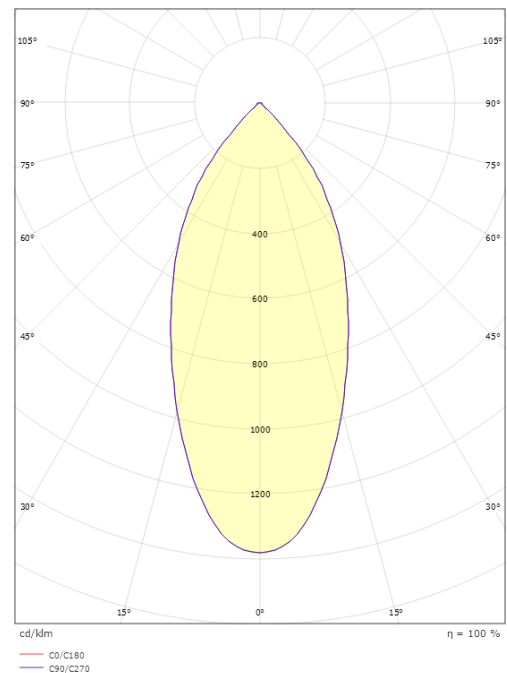

Junistar Lux

Junistar Lux Zwart 580lm 2700K Ra 98 Faseafsnijding

Artikelcode: 902506
EAN: 7021989025061

Elektrisch

Wattage: 7W
System wattage: 8W
Spanning: 220-240V
Frequentie (Hz): 50/60Hz
Max. armaturen per stroomonderbreker: B10: 105, B16: 168, C10: 105, C16: 168

Lichttechniek

Soort lichtbron: LED
Luminous flux: 580lm
Werkzaamheid: 73 lm/W
Kleurtemperatuur: 2700K
Kleurweergave (CRI): Ra 98
MacAdams factor: SDCM: 1
levensduur: L90/B10>100,000
Lichtverdeling: Direct
Optiek: Reflector
Bundelhoek: 42°
UGR: UGR<22

Controle/dimmen

Type: Faseafsnijding

Bescherming

Isolatieklasse: Klasse II SELV
IP Klasse: IP44

Energie en goedkeuringen

Bevat een lichtbron met energieklasse: F
BVB: Ja

Materiaal en afwerking

Behuizing: Aluminium
Kleur: Zwart (RAL 9004)
Materiaal afdekking: Gehard glas

Montage/Aansluiting

Montage: Inbouw, Binnen
Aansluiting: Schroefloos klemmenblok

Afmetingen

Hoogte (mm) H: 50
Diameter (mm) D: 94
Cut-out (mm): 83
Inbouwdiepte plafond (mm): 48
Gewicht (kg) bruto/netto: 0.395 / 0.325

Verpakking

Verpakkingsafmetingen (mm): 130 x 115 x 75

7 0 2 1 9 8 9 0 2 5 0 6 1