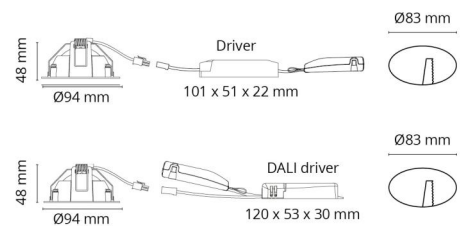

Controle/dimmen

Type: Faseafsnijding

Bescherming

Isolatieklasse: Klasse II SELV
IP Klasse: IP44/IP20

Energie en goedkeuringen

Bevat een lichtbron met energieklasse: F

Materiaal en afwerking

Behuizing: Aluminium
Kleur: Geborsteld staal
Materiaal afdekking: Gehard glas

Montage/Aansluiting

Montage: Inbouw, Binnen
Aansluiting: Schroefloos klemmenblok

Afmetingen

Hoogte (mm) H: 50
Diameter (mm) D: 94
Cut-out (mm): 83
Inbouwdiepte plafond (mm): 48
Gewicht (kg) bruto/netto: 0.395 / 0.325

Verpakking

Verpakkingsafmetingen (mm): 130 x 115 x 75

7 0 2 1 9 8 9 0 2 5 0 3 0