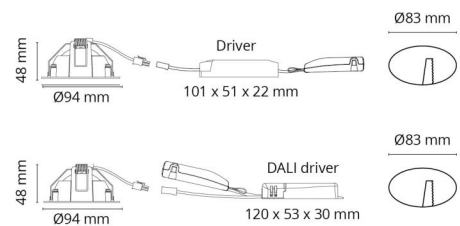

Controle/dimmen

Type: Faseafsnijding

Bescherming

Isolatieklasse: Klasse II SELV
IP Klasse: IP44

Energie en goedkeuringen

Bevat een lichtbron met energieklasse: F

Materiaal en afwerking

Behuizing: Aluminium
Kleur: Geborsteld staal
Materiaal afdekking: Gehard glas

Montage/Aansluiting

Montage: Inbouw, Binnen
Aansluiting: Schroefloos klemmenblok

Afmetingen

Hoogte (mm) H: 50
Diameter (mm) D: 94
Cut-out (mm): 83
Inbouwdiepte plafond (mm): 48
Gewicht (kg) bruto/netto: 0.395 / 0.325

Verpakking

Verpakkingsafmetingen (mm): 130 x 115 x 75

7 0 2 1 9 8 9 0 2 5 0 3 0