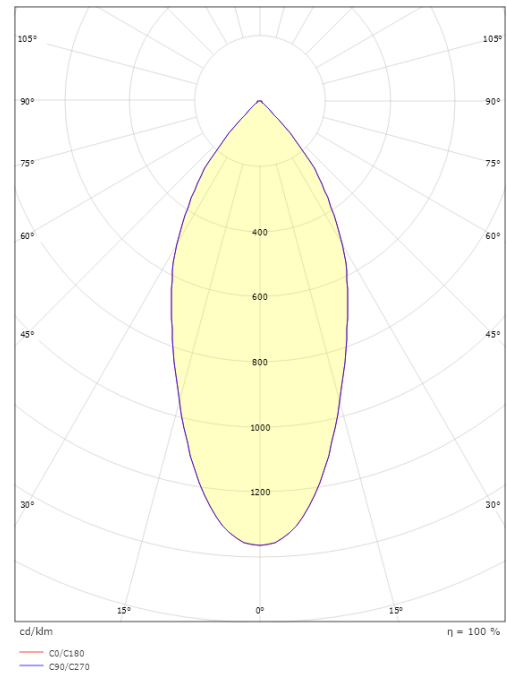

Junistar Lux

Junistar Lux Geborsteld Staal 580lm 2700K Ra 98 Faseafsnijding

Artikelcode: 902503
EAN: 7021989025030
Vervangt: 902202, 997170

Elektrisch

Wattage: 7W
System wattage: 8W
Spanning: 220-240V
Frequentie (Hz): 50/60Hz
Max. armaturen per stroomonderbreker: B10: 105, B16: 168, C10: 105, C16: 168

Lichttechniek

Soort lichtbron: LED
Luminous flux: 580lm
Werkzaamheid: 73 lm/W
Kleurtemperatuur: 2700K
Kleurweergave (CRI): Ra 98
MacAdams factor: SDCM: 1
levensduur: L90/B10>100,000
Lichtverdeling: Direct
Optiek: Reflector
Bundelhoek: 42°
UGR: UGR<22

Controle/dimmen

Type: Faseafsnijding

Bescherming

Isolatieklasse: Klasse II SELV
IP Klasse: IP44

Energie en goedkeuringen

Bevat een lichtbron met energieklasse: F

Materiaal en afwerking

Behuizing: Aluminium
Kleur: Geborsteld staal
Materiaal afdekking: Gehard glas

Montage/Aansluiting

Montage: Inbouw, Binnen
Aansluiting: Schroefloos klemmenblok

Afmetingen

Hoogte (mm) H: 50
Diameter (mm) D: 94
Cut-out (mm): 83
Inbouwdiepte plafond (mm): 48
Gewicht (kg) bruto/netto: 0.395 / 0.325

Verpakking

Verpakkingsafmetingen (mm): 130 x 115 x 75

7 0 2 1 9 8 9 0 2 5 0 3 0