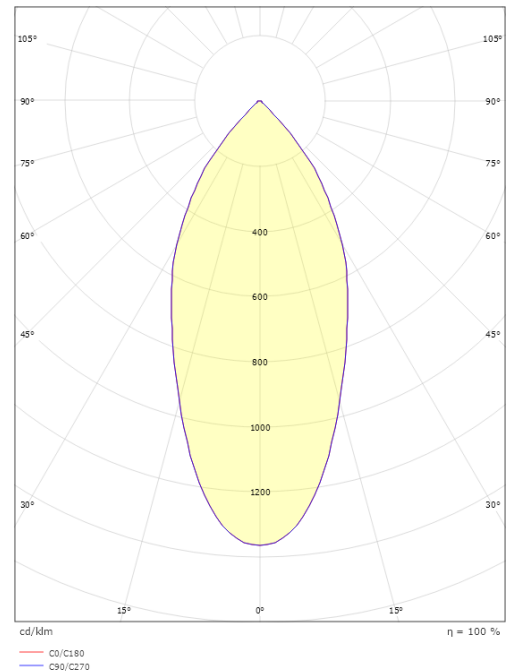

Junistar Lux

Junistar Lux Geborsteld Staal 580lm 2700K Ra 98 Faseafsnijding

Artikelcode: 902503
EAN: 7021989025030
Vervangt: 902202, 997170

Elektrisch

Wattage: 7W
System wattage: 8W
Spanning: 220-240V
Frequentie (Hz): 50/60Hz
Max. armaturen per stroomonderbreker: B10: 105, B16: 168, C10: 105, C16: 168

Lichttechniek

Soort lichtbron: LED
Luminous flux: 580lm
Werkzaamheid: 73 lm/W
Kleurtemperatuur: 2700K
Kleurweergave (CRI): Ra 98
MacAdams factor: SDCM: 1
levensduur: L90/B10>100,000
Lichtverdeling: Direct
Optiek: Reflector
Bundelhoek: 42°
UGR: UGR<22

Controle/dimmen

Type: Faseafsnijding

Bescherming

Isolatieklasse: Klasse II SELV
IP Klasse: IP44/IP20

Energie en goedkeuringen

Bevat een lichtbron met energieklasse: F

Materiaal en afwerking

Behuizing: Aluminium
Kleur: Geborsteld staal
Materiaal afdekking: Gehard glas

Montage/Aansluiting

Montage: Inbouw, Binnen
Aansluiting: Schroefloos klemmenblok

Afmetingen

Hoogte (mm) H: 50
Diameter (mm) D: 94
Cut-out (mm): 83
Inbouwdiepte plafond (mm): 48
Gewicht (kg) bruto/netto: 0.395 / 0.325

Verpakking

Verpakkingsafmetingen (mm): 130 x 115 x 75

7 0 2 1 9 8 9 0 2 5 0 3 0