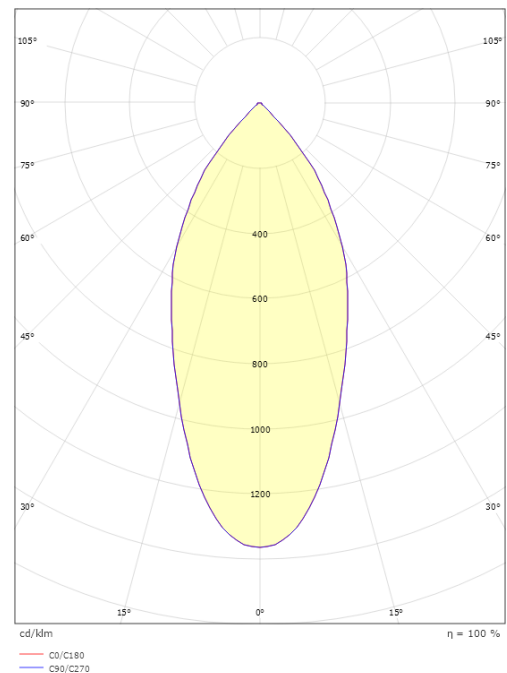

Junistar Lux

Junistar Lux Geborsteld Staal 580lm 2700K Ra 98 Faseafsnijding

Artikelcode: 902503
EAN: 7021989025030
Vervangt: 902202, 997170

Elektrisch

Wattage: 7W
System wattage: 8W
Spanning: 220-240V
Frequentie (Hz): 50/60Hz
Max. armaturen per stroomonderbreker: B10: 105, B16: 168, C10: 105, C16: 168

Lichttechniek

Soort lichtbron: LED
Luminous flux: 580lm
Werkzaamheid: 73 lm/W
Kleurtemperatuur: 2700K
Kleurweergave (CRI): Ra 98
MacAdams factor: SDCM: 1
levensduur: L90/B10>100,000
Lichtverdeling: Direct
Optiek: Reflector
Bundelhoek: 42°
UGR: UGR<22

Controle/dimmen

Type: Faseafsnijding

Bescherming

Isolatieklasse: Klasse II SELV
IP Klasse: IP44

Energie en goedkeuringen

Bevat een lichtbron met energieklasse: F

Materiaal en afwerking

Behuizing: Aluminium
Kleur: Geborsteld staal
Materiaal afdekking: Gehard glas

Montage/Aansluiting

Montage: Inbouw, Binnen
Aansluiting: Schroefloos klemmenblok

Afmetingen

Hoogte (mm) H: 50
Diameter (mm) D: 94
Cut-out (mm): 83
Inbouwdiepte plafond (mm): 48
Gewicht (kg) bruto/netto: 0.395 / 0.325

Verpakking

Verpakkingsafmetingen (mm): 130 x 115 x 75

7 0 2 1 9 8 9 0 2 5 0 3 0