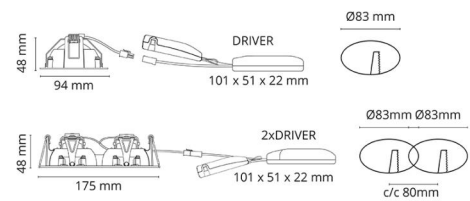

### Montage/Aansluiting

Montage: Inbouw, Binnen  
Aansluiting: Schroefloos klemmenblok

### Afmetingen

Lengte (mm) L: 95  
Breedte (mm) W: 95  
Hoogte (mm) H: 50  
Cut-out (mm): 83  
Inbouwdiepte plafond (mm): 48  
Gewicht (kg) bruto/netto: 0.402 / 0.335

### Verpakking

Verpakkingsafmetingen (mm): 130 x 115 x 75

7 0 2 1 9 8 9 0 2 5 8 7 0