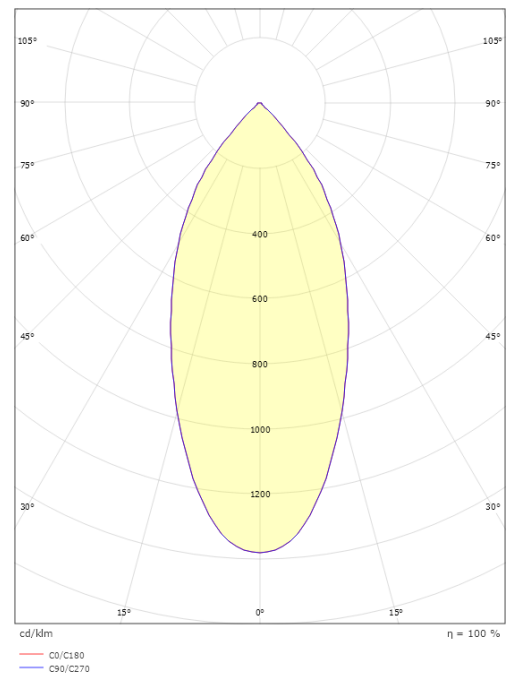

Junistar Lux Square

Junistar Lux Square Zwart 580lm 2700K Ra 98 Faseafsnijding

Artikelcode: 902587
EAN: 7021989025870
Vervangt: 902223

Elektrisch

Wattage: 7W
System wattage: 8W
Spanning: 220-240V
Frequentie (Hz): 50/60Hz
Max. armaturen per stroomonderbreker: B10: 105, B16: 168, C10: 105, C16: 168

Lichttechniek

Soort lichtbron: LED
Luminous flux: 580lm
Werkzaamheid: 73 lm/W
Kleurtemperatuur: 2700K
Kleurweergave (CRI): Ra 98
MacAdams factor: SDCM: 1
Levensduur: L90/B10>100,000
Lichtverdeling: Direct
Optiek: Reflector
Bundelhoek: 42°
UGR: UGR<22

Controle/dimmen

Type: Faseafsnijding

Bescherming

Isolatieklasse: Klasse II SELV
IP Klasse: IP44/IP20

Energie en goedkeuringen

Bevat een lichtbron met energieklasse: F
BVB: Ja

Materiaal en afwerking

Behuizing: Aluminium
Kleur: Zwart (RAL 9004)
Materiaal afdekking: Gehard glas

Montage/Aansluiting

Montage: Inbouw, Binnen
Aansluiting: Schroefloos klemmenblok

Afmetingen

Lengte (mm) L: 95
Breedte (mm) W: 95
Hoogte (mm) H: 50
Cut-out (mm): 83
Inbouwdiepte plafond (mm): 48
Gewicht (kg) bruto/netto: 0.402 / 0.335

Verpakking

Verpakkingsafmetingen (mm): 130 x 115 x 75

7 0 2 1 9 8 9 0 2 5 8 7 0