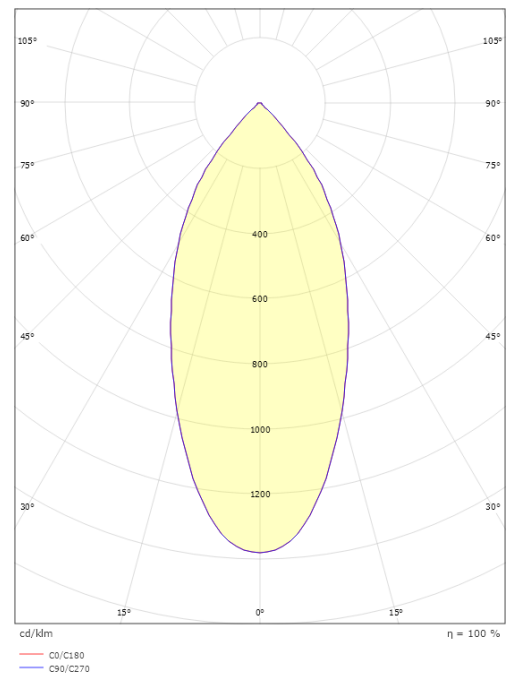

Junistar Lux Square

Junistar Lux Square Zwart 580lm 2700K Ra 98 Faseafsnijding

Artikelcode: 902587
EAN: 7021989025870
Vervangt: 902223

Elektrisch

Wattage: 7W
System wattage: 8W
Spanning: 220-240V
Frequentie (Hz): 50/60Hz
Max. armaturen per stroomonderbreker: B10: 105, B16: 168, C10: 105, C16: 168

Lichttechniek

Soort lichtbron: LED
Luminous flux: 580lm
Werkzaamheid: 73 lm/W
Kleurtemperatuur: 2700K
Kleurweergave (CRI): Ra 98
MacAdams factor: SDCM: 1
Levensduur: L90/B10>100,000
Lichtverdeling: Direct
Optiek: Reflector
Bundelhoek: 42°
UGR: UGR<22

Controle/dimmen

Type: Faseafsnijding

Bescherming

Isolatieklasse: Klasse II SELV
IP Klasse: IP44

Energie en goedkeuringen

Bevat een lichtbron met energieklasse: F
BVB: Ja

Materiaal en afwerking

Behuizing: Aluminium
Kleur: Zwart (RAL 9004)
Materiaal afdekking: Gehard glas

Montage/Aansluiting

Montage: Inbouw, Binnen
Aansluiting: Schroefloos klemmenblok

Afmetingen

Lengte (mm) L: 95
Breedte (mm) W: 95
Hoogte (mm) H: 50
Cut-out (mm): 83
Inbouwdiepte plafond (mm): 48
Gewicht (kg) bruto/netto: 0.402 / 0.335

Verpakking

Verpakkingsafmetingen (mm): 130 x 115 x 75

7 0 2 1 9 8 9 0 2 5 8 7 0