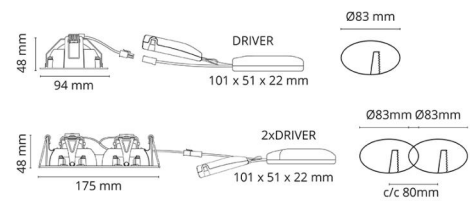

Montage/Aansluiting

Montage: Inbouw, Binnen
Aansluiting: Schroefloos klemmenblok

Afmetingen

Lengte (mm) L: 95
Breedte (mm) W: 95
Hoogte (mm) H: 50
Cut-out (mm): 83
Inbouwdiepte plafond (mm): 48
Gewicht (kg) bruto/netto: 0.402 / 0.335

Verpakking

Verpakkingsafmetingen (mm): 130 x 115 x 75

7 0 2 1 9 8 9 0 2 5 8 7 0