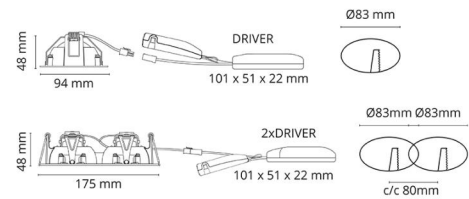

Montage/Aansluiting

Montage: Inbouw, Binnen
Aansluiting: Schroefloos klemmenblok

Afmetingen

Lengte (mm) L: 95
Breedte (mm) W: 95
Hoogte (mm) H: 50
Cut-out (mm): 83
Inbouwdiepte plafond (mm): 48
Gewicht (kg) bruto/netto: 0.402 / 0.335

Verpakking

Verpakkingsafmetingen (mm): 130 x 115 x 75

7 0 2 1 9 8 9 0 2 5 8 2 5