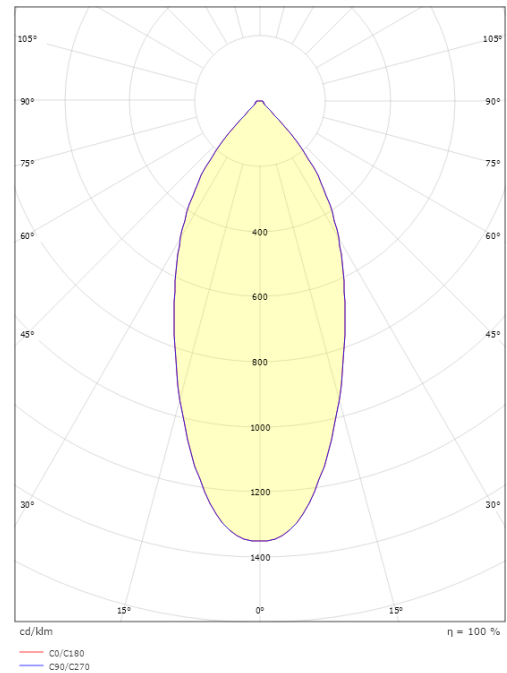

Junistar Lux Square

Junistar Lux Square Wit 590lm 3000K Ra 98 Faseafsnijding

Artikelcode: 902582
EAN: 7021989025825

Elektrisch

Wattage: 7W
System wattage: 8W
Spanning: 220-240V
Frequentie (Hz): 50/60Hz
Max. armaturen per stroomonderbreker: B10: 105, B16: 168, C10: 105, C16: 168

Lichttechniek

Soort lichtbron: LED
Luminous flux: 590lm
Werkzaamheid: 74 lm/W
Kleurtemperatuur: 3000K
Kleurweergave (CRI): Ra 98
MacAdams factor: SDCM: 1
levensduur: L90/B10>100,000
Lichtverdeling: Direct
Optiek: Reflector
Bundelhoek: 42°
UGR: UGR<22

Controle/dimmen

Type: Faseafsnijding

Bescherming

Isolatieklasse: Klasse II SELV
IP Klasse: IP44

Energie en goedkeuringen

Bevat een lichtbron met energieklasse: F
BVB: Ja

Materiaal en afwerking

Behuizing: Aluminium
Kleur: Wit (RAL 9003)
Materiaal afdekking: Gehard glas

Montage/Aansluiting

Montage: Inbouw, Binnen
Aansluiting: Schroefloos klemmenblok

Afmetingen

Lengte (mm) L: 95
Breedte (mm) W: 95
Hoogte (mm) H: 50
Cut-out (mm): 83
Inbouwdiepte plafond (mm): 48
Gewicht (kg) bruto/netto: 0.402 / 0.335

Verpakking

Verpakkingsafmetingen (mm): 130 x 115 x 75

7 0 2 1 9 8 9 0 2 5 8 2 5