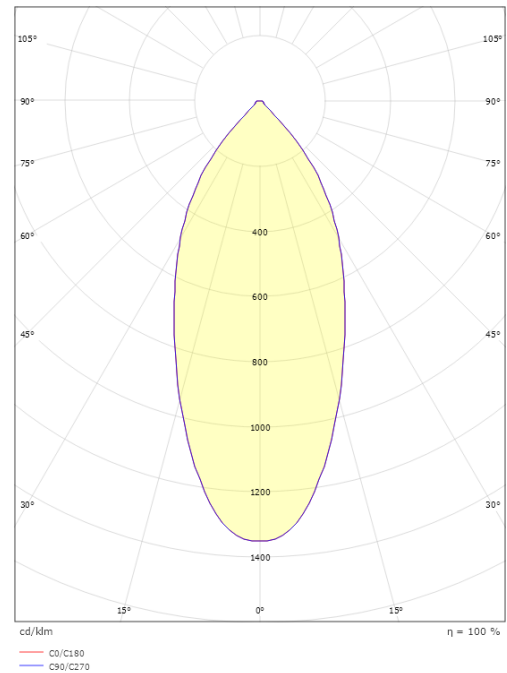

Junistar Lux Square

Junistar Lux Square Wit 590lm 3000K Ra 98 Faseafsnijding

Artikelcode: 902582
EAN: 7021989025825

Elektrisch

Wattage: 7W
System wattage: 8W
Spanning: 220-240V
Frequentie (Hz): 50/60Hz
Max. armaturen per stroomonderbreker: B10: 105, B16: 168, C10: 105, C16: 168

Lichttechniek

Soort lichtbron: LED
Luminous flux: 590lm
Werkzaamheid: 74 lm/W
Kleurtemperatuur: 3000K
Kleurweergave (CRI): Ra 98
MacAdams factor: SDCM: 1
levensduur: L90/B10>100,000
Lichtverdeling: Direct
Optiek: Reflector
Bundelhoek: 42°
UGR: UGR<22

Controle/dimmen

Type: Faseafsnijding

Bescherming

Isolatieklasse: Klasse II SELV
IP Klasse: IP44/IP20

Energie en goedkeuringen

Bevat een lichtbron met energieklasse: F
BVB: Ja

Materiaal en afwerking

Behuizing: Aluminium
Kleur: Wit (RAL 9003)
Materiaal afdekking: Gehard glas

Montage/Aansluiting

Montage: Inbouw, Binnen
Aansluiting: Schroefloos klemmenblok

Afmetingen

Lengte (mm) L: 95
Breedte (mm) W: 95
Hoogte (mm) H: 50
Cut-out (mm): 83
Inbouwdiepte plafond (mm): 48
Gewicht (kg) bruto/netto: 0.402 / 0.335

Verpakking

Verpakkingsafmetingen (mm): 130 x 115 x 75

7 0 2 1 9 8 9 0 2 5 8 2 5