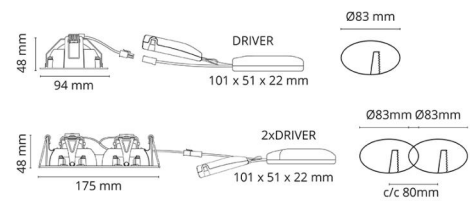

Lichttechniek

Soort lichtbron: LED
Luminous flux: 590lm
Werkzaamheid: 74 lm/W
Kleurtemperatuur: 3000K
Kleurweergave (CRI): Ra 98
MacAdams factor: SDCM: 1
levensduur: L90/B10>100,000
Lichtverdeling: Direct
Optiek: Reflector
Bundelhoek: 42°
UGR: UGR<22

Controle/dimmen

Type: Faseafsnijding

Bescherming

Isolatieklasse: Klasse II SELV
IP Klasse: IP44/IP20

Energie en goedkeuringen

Bevat een lichtbron met energieklasse: F
BVB: Ja

Materiaal en afwerking

Behuizing: Aluminium
Kleur: Wit (RAL 9003)
Materiaal afdekking: Gehard glas

Montage/Aansluiting

Montage: Inbouw, Binnen
Aansluiting: Schroefloos klemmenblok

Afmetingen

Lengte (mm) L: 95
Breedte (mm) W: 95
Hoogte (mm) H: 50
Cut-out (mm): 83
Inbouwdiepte plafond (mm): 48
Gewicht (kg) bruto/netto: 0.402 / 0.335

Verpakking

Verpakkingsafmetingen (mm): 130 x 115 x 75

7 0 2 1 9 8 9 0 2 5 8 2 5