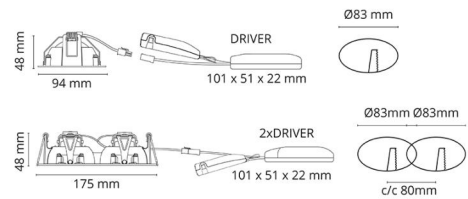

### Montage/Aansluiting

Montage: Inbouw, Binnen  
Aansluiting: Schroefloos klemmenblok

### Afmetingen

Lengte (mm) L: 95  
Breedte (mm) W: 95  
Hoogte (mm) H: 50  
Cut-out (mm): 83  
Inbouwdiepte plafond (mm): 48  
Gewicht (kg) bruto/netto: 0.402 / 0.335

### Verpakking

Verpakkingsafmetingen (mm): 130 x 115 x 75

7 0 2 1 9 8 9 0 2 5 8 2 5