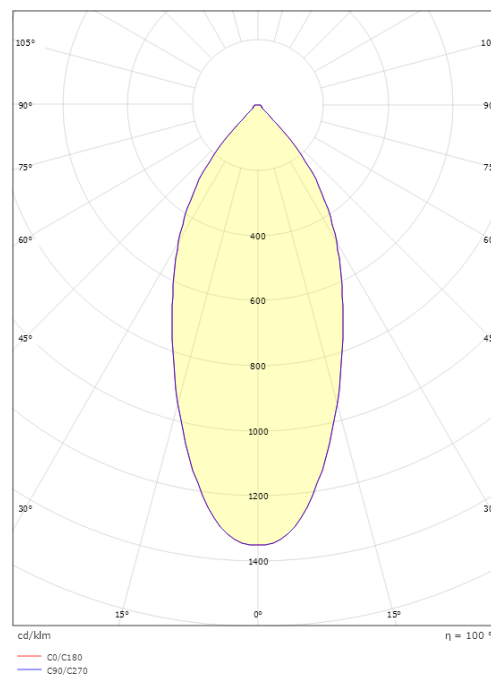

Junistar Lux Square

Junistar Lux Square Wit 580lm 2700K Ra 98 Faseafsnijding

Artikelcode: 902581
EAN: 7021989025818
Vervangt: 902221

Elektrisch

Wattage: 7W
System wattage: 8W
Spanning: 220-240V
Frequentie (Hz): 50/60Hz
Max. armaturen per stroomonderbreker: B10: 105, B16: 168, C10: 105, C16: 168

Lichttechniek

Soort lichtbron: LED
Luminous flux: 580lm
Werkzaamheid: 73 lm/W
Kleurtemperatuur: 2700K
Kleurweergave (CRI): Ra 98
MacAdams factor: SDCM: 1
levensduur: L90/B10>100,000
Lichtverdeling: Direct
Optiek: Reflector
Bundelhoek: 42°
UGR: UGR<22

Controle/dimmen

Type: Faseafsnijding

Bescherming

Isolatieklasse: Klasse II SELV
IP Klasse: IP44/IP20

Energie en goedkeuringen

Bevat enn lichtbron met energieklasse: F
BVB: Ja

Materiaal en afwerking

Behuizing: Aluminium
Kleur: Wit (RAL 9003)
Materiaal afdekking: Gehard glas

Montage/Aansluiting

Montage: Inbouw, Binnen
Aansluiting: Schroefloos klemmenblok

Afmetingen

Lengte (mm) L: 95
Breedte (mm) W: 95
Hoogte (mm) H: 50
Cut-out (mm): 83
Inbouwdiepte plafond (mm): 48
Gewicht (kg) bruto/netto: 0.402 / 0.335

Verpakking

Verpakkingsafmetingen (mm): 130 x 115 x 75

7 0 2 1 9 8 9 0 2 5 8 1 8