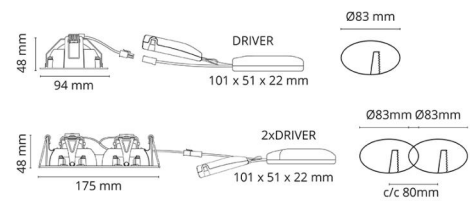

Controle/dimmen

Type: Faseafsnijding

Bescherming

Isolatieklasse: Klasse II SELV
IP Klasse: IP44/IP20

Energie en goedkeuringen

Bevat een lichtbron met energieklasse: F
BVB: Ja

Materiaal en afwerking

Behuizing: Aluminium
Kleur: Wit (RAL 9003)
Materiaal afdekking: Gehard glas

Montage/Aansluiting

Montage: Inbouw, Binnen
Aansluiting: Schroefloos klemmenblok

Afmetingen

Lengte (mm) L: 95
Breedte (mm) W: 95
Hoogte (mm) H: 50
Cut-out (mm): 83
Inbouwdiepte plafond (mm): 48
Gewicht (kg) bruto/netto: 0.402 / 0.335

Verpakking

Verpakkingsafmetingen (mm): 130 x 115 x 75

7 0 2 1 9 8 9 0 2 5 8 1 8