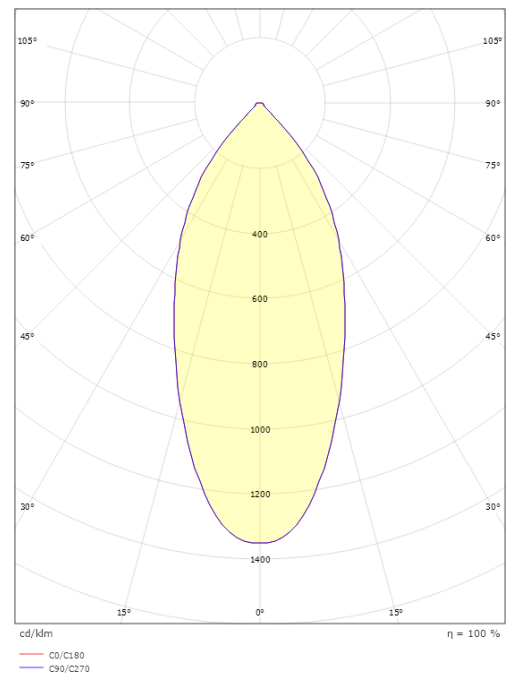

Junistar Lux Square

Junistar Lux Square Wit 580lm 2700K Ra 98 Faseafsnijding

Artikelcode: 902581
EAN: 7021989025818
Vervangt: 902221

Elektrisch

Wattage: 7W
System wattage: 8W
Spanning: 220-240V
Frequentie (Hz): 50/60Hz
Max. armaturen per stroomonderbreker: B10: 105, B16: 168, C10: 105, C16: 168

Lichttechniek

Soort lichtbron: LED
Luminous flux: 580lm
Werkzaamheid: 73 lm/W
Kleurtemperatuur: 2700K
Kleurweergave (CRI): Ra 98
MacAdams factor: SDCM: 1
Levensduur: L90/B10>100,000
Lichtverdeling: Direct
Optiek: Reflector
Bundelhoek: 42°
UGR: UGR<22

Controle/dimmen

Type: Faseafsnijding

Bescherming

Isolatieklasse: Klasse II SELV
IP Klasse: IP44/IP20

Energie en goedkeuringen

Bevat een lichtbron met energieklasse: F
BVB: Ja

Materiaal en afwerking

Behuizing: Aluminium
Kleur: Wit (RAL 9003)
Materiaal afdekking: Gehard glas

Montage/Aansluiting

Montage: Inbouw, Binnen
Aansluiting: Schroefloos klemmenblok

Afmetingen

Lengte (mm) L: 95
Breedte (mm) W: 95
Hoogte (mm) H: 50
Cut-out (mm): 83
Inbouwdiepte plafond (mm): 48
Gewicht (kg) bruto/netto: 0.402 / 0.335

Verpakking

Verpakkingsafmetingen (mm): 130 x 115 x 75

7 0 2 1 9 8 9 0 2 5 8 1 8