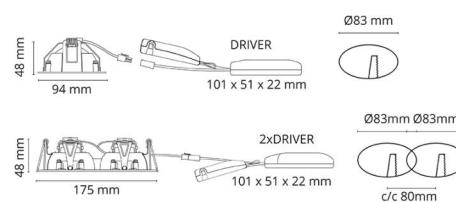

Montage/Aansluiting

Montage: Inbouw, Binnen
Aansluiting: Schroefloos klemmenblok

Afmetingen

Lengte (mm) L: 95
Breedte (mm) W: 95
Hoogte (mm) H: 50
Cut-out (mm): 83
Inbouwdiepte plafond (mm): 48
Gewicht (kg) bruto/netto: 0.402 / 0.335

Verpakking

Verpakkingsafmetingen (mm): 130 x 115 x 75

7 0 2 1 9 8 9 0 2 5 8 1 8