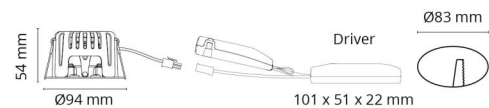

Lichttechniek

Soort lichtbron: LED
Luminous flux: 590lm
Werkzaamheid: 74 lm/W
Kleurtemperatuur: 3000K
Kleurweergave (CRI): Ra 98
MacAdams factor: SDCM: 1
levensduur: L90/B10>100,000
Lichtverdeling: Direct
Optiek: Reflector
Bundelhoek: 42°
UGR: UGR<22

Controle/dimmen

Type: Faseafsnijding

Bescherming

Isolatieklasse: Klasse II SELV
IP Klasse: IP44

Energie en goedkeuringen

Bevat een lichtbron met energieklasse: F

Materiaal en afwerking

Behuizing: Aluminium
Kleur: Zwart (RAL 9004)
Materiaal afdekking: Gehard glas

Montage/Aansluiting

Montage: Inbouw, Binnen / Buiten
Aansluiting: Schroefloos klemmenblok

Afmetingen

Hoogte (mm) H: 56
Diameter (mm) D: 94
Cut-out (mm): 83
Inbouwdiepte plafond (mm): 54
Gewicht (kg) bruto/netto: 0.415 / 0.349

Verpakking

Verpakkingsafmetingen (mm): 130 x 115 x 75

cd/km
— C0/C180
— C90/C270

7 0 2 1 9 8 9 0 2 5 2 5 2