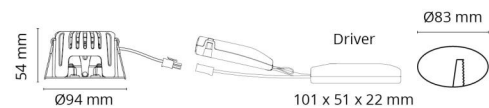

cd/km
— C0/C180
— C90/C270