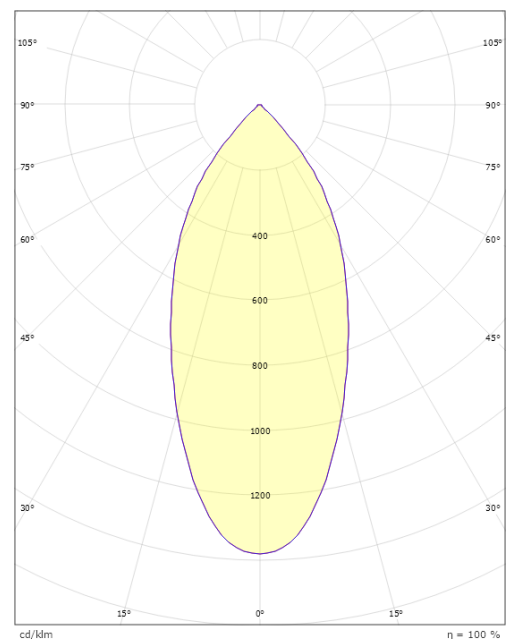

Junistar Lux IsoSafe

Junistar Lux IsoSafe Zwart 590lm 3000K Ra 98 Faseafsnijding

Artikelcode: 902525
EAN: 7021989025252
Vervangt: 901303

Elektrisch

Wattage: 7W
System wattage: 8W
Spanning: 220-240V
Frequentie (Hz): 50/60Hz
Max. armaturen per stroomonderbreker: B10: 105, B16: 168, C10: 105, C16: 168

Lichttechniek

Soort lichtbron: LED
Luminous flux: 590lm
Werkzaamheid: 74 lm/W
Kleurtemperatuur: 3000K
Kleurweergave (CRI): Ra 98
MacAdams factor: SDCM: 1
levensduur: L90/B10>100,000
Lichtverdeling: Direct
Optiek: Reflector
Bundelhoek: 42°
UGR: UGR<22

Controle/dimmen

Type: Faseafsnijding

Bescherming

Isolatieklasse: Klasse II SELV
IP Klasse: IP44

Energie en goedkeuringen

Bevat een lichtbron met energieklasse: F

Materiaal en afwerking

Behuizing: Aluminium
Kleur: Zwart (RAL 9004)
Materiaal afdekking: Gehard glas

Montage/Aansluiting

Montage: Inbouw, Binnen / Buiten
Aansluiting: Schroefloos klemmenblok

Afmetingen

Hoogte (mm) H: 56
Diameter (mm) D: 94
Cut-out (mm): 83
Inbouwdiepte plafond (mm): 54
Gewicht (kg) bruto/netto: 0.415 / 0.349

Verpakking

Verpakkingsafmetingen (mm): 130 x 115 x 75

7 0 2 1 9 8 9 0 2 5 2 5 2