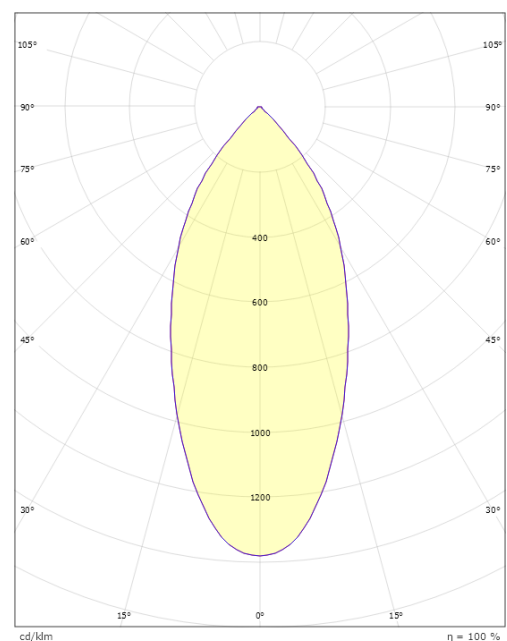

Junistar Lux IsoSafe

Junistar Lux IsoSafe Zwart 590lm 3000K Ra 98 Faseafsnijding

Artikelcode: 902525
EAN: 7021989025252
Vervangt: 901303

Elektrisch

Wattage: 7W
System wattage: 8W
Spanning: 220-240V
Frequentie (Hz): 50/60Hz
Max. armaturen per stroomonderbreker: B10: 105, B16: 168, C10: 105, C16: 168

Lichttechniek

Soort lichtbron: LED
Luminous flux: 590lm
Werkzaamheid: 74 lm/W
Kleurtemperatuur: 3000K
Kleurweergave (CRI): Ra 98
MacAdams factor: SDCM: 1
levensduur: L90/B10>100,000
Lichtverdeling: Direct
Optiek: Reflector
Bundelhoek: 42°
UGR: UGR<22

Controle/dimmen

Type: Faseafsnijding

Bescherming

Isolatieklasse: Klasse II SELV
IP Klasse: IP44

Energie en goedkeuringen

Bevat een lichtbron met energieklasse: F

Materiaal en afwerking

Behuizing: Aluminium
Kleur: Zwart (RAL 9004)
Materiaal afdekking: Gehard glas

Montage/Aansluiting

Montage: Inbouw, Binnen / Buiten
Aansluiting: Schroefloos klemmenblok

Afmetingen

Hoogte (mm) H: 56
Diameter (mm) D: 94
Cut-out (mm): 83
Inbouwdiepte plafond (mm): 54
Gewicht (kg) bruto/netto: 0.415 / 0.349

Verpakking

Verpakkingsafmetingen (mm): 130 x 115 x 75

cd/km
— C0/C180
— C90/C270

7 0 2 1 9 8 9 0 2 5 2 5 2