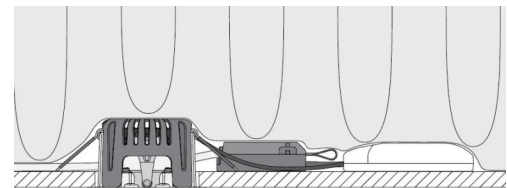

Junistar Lux IsoSafe

Junistar Lux IsoSafe Zwart 590lm 3000K Ra 98 Faseafsnijding

Artikelcode: 902525
EAN: 7021989025252
Vervangt: 901303

Elektrisch

Wattage: 7W
System wattage: 8W
Spanning: 220-240V
Frequentie (Hz): 50/60Hz
Max. armaturen per stroomonderbreker: B10: 105, B16: 168, C10: 105, C16: 168

Lichttechniek

Soort lichtbron: LED
Luminous flux: 590lm
Werkzaamheid: 74 lm/W
Kleurtemperatuur: 3000K
Kleurweergave (CRI): Ra 98
MacAdams factor: SDCM: 1
levensduur: L90/B10>100,000
Lichtverdeling: Direct
Optiek: Reflector
Bundelhoek: 42°
UGR: UGR<22

Controle/dimmen

Type: Faseafsnijding

Bescherming

Isolatieklasse: Klasse II SELV
IP Klasse: IP44

Energie en goedkeuringen

Bevat een lichtbron met energieklasse: F

Materiaal en afwerking

Behuizing: Aluminium
Kleur: Zwart (RAL 9004)
Materiaal afdekking: Gehard glas

Montage/Aansluiting

Montage: Inbouw, Binnen / Buiten
Aansluiting: Schroefloos klemmenblok

Afmetingen

Hoogte (mm) H: 56
Diameter (mm) D: 94
Cut-out (mm): 83
Inbouwdiepte plafond (mm): 54
Gewicht (kg) bruto/netto: 0.415 / 0.349

Verpakking

Verpakkingsafmetingen (mm): 130 x 115 x 75

cd/km
— C0/C180
— C90/C270

7 0 2 1 9 8 9 0 2 5 2 5 2