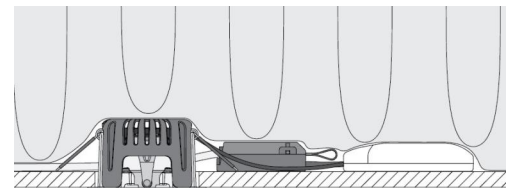

Junistar Lux IsoSafe

Junistar Lux IsoSafe Zwart 590lm 3000K Ra 98 Faseafsnijding

Artikelcode: 902525
EAN: 7021989025252
Vervangt: 901303

Elektrisch

Wattage: 7W
System wattage: 8W
Spanning: 220-240V
Frequentie (Hz): 50/60Hz
Max. armaturen per stroomonderbreker: B10: 105, B16: 168, C10: 105, C16: 168

Lichttechniek

Soort lichtbron: LED
Luminous flux: 590lm
Werkzaamheid: 74 lm/W
Kleurtemperatuur: 3000K
Kleurweergave (CRI): Ra 98
MacAdams factor: SDCM: 1
levensduur: L90/B10>100,000
Lichtverdeling: Direct
Optiek: Reflector
Bundelhoek: 42°
UGR: UGR<22

Controle/dimmen

Type: Faseafsnijding

Bescherming

Isolatieklasse: Klasse II SELV
IP Klasse: IP44/IP20

Energie en goedkeuringen

Bevat een lichtbron met energieklasse: F

Materiaal en afwerking

Behuizing: Aluminium
Kleur: Zwart (RAL 9004)
Materiaal afdekking: Gehard glas

Montage/Aansluiting

Montage: Inbouw, Binnen / Buiten
Aansluiting: Schroefloos klemmenblok

Afmetingen

Hoogte (mm) H: 56
Diameter (mm) D: 94
Cut-out (mm): 83
Inbouwdiepte plafond (mm): 54
Gewicht (kg) bruto/netto: 0.415 / 0.349

Verpakking

Verpakkingsafmetingen (mm): 130 x 115 x 75

cd/km
— C0/C180
— C90/C270

7 0 2 1 9 8 9 0 2 5 2 5 2