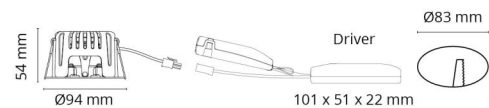

Lichttechniek

Soort lichtbron: LED
Luminous flux: 590lm
Werkzaamheid: 74 lm/W
Kleurtemperatuur: 3000K
Kleurweergave (CRI): Ra 98
MacAdams factor: SDCM: 1
levensduur: L90/B10>100,000
Lichtverdeling: Direct
Optiek: Reflector
Bundelhoek: 42°
UGR: UGR<22

Controle/dimmen

Type: Faseafsnijding

Bescherming

Isolatieklasse: Klasse II SELV
IP Klasse: IP44

Energie en goedkeuringen

Bevat een lichtbron met energieklasse: F

Materiaal en afwerking

Behuizing: Aluminium
Kleur: Zwart (RAL 9004)
Materiaal afdekking: Gehard glas

Montage/Aansluiting

Montage: Inbouw, Binnen / Buiten
Aansluiting: Schroefloos klemmenblok

Afmetingen

Hoogte (mm) H: 56
Diameter (mm) D: 94
Cut-out (mm): 83
Inbouwdiepte plafond (mm): 54
Gewicht (kg) bruto/netto: 0.415 / 0.349

Verpakking

Verpakkingsafmetingen (mm): 130 x 115 x 75

7 0 2 1 9 8 9 0 2 5 2 5 2