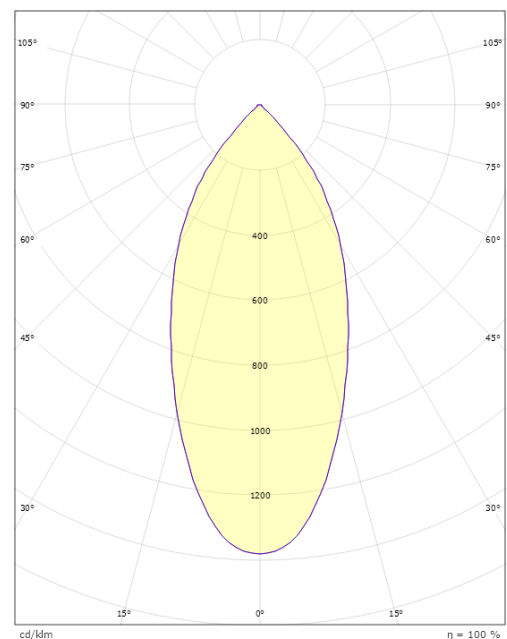

Junistar Lux IsoSafe

Junistar Lux IsoSafe Zwart 590lm 3000K Ra 98 Faseafsnijding

Artikelcode: 902525
EAN: 7021989025252
Vervangt: 901303

Elektrisch

Wattage: 7W
System wattage: 8W
Spanning: 220-240V
Frequentie (Hz): 50/60Hz
Max. armaturen per stroomonderbreker: B10: 105, B16: 168, C10: 105, C16: 168

Lichttechniek

Soort lichtbron: LED
Luminous flux: 590lm
Werkzaamheid: 74 lm/W
Kleurtemperatuur: 3000K
Kleurweergave (CRI): Ra 98
MacAdams factor: SDCM: 1
levensduur: L90/B10>100,000
Lichtverdeling: Direct
Optiek: Reflector
Bundelhoek: 42°
UGR: UGR<22

Controle/dimmen

Type: Faseafsnijding

Bescherming

Isolatieklasse: Klasse II SELV
IP Klasse: IP44/IP20

Energie en goedkeuringen

Bevat een lichtbron met energieklasse: F

Materiaal en afwerking

Behuizing: Aluminium
Kleur: Zwart (RAL 9004)
Materiaal afdekking: Gehard glas

Montage/Aansluiting

Montage: Inbouw, Binnen / Buiten
Aansluiting: Schroefloos klemmenblok

Afmetingen

Hoogte (mm) H: 56
Diameter (mm) D: 94
Cut-out (mm): 83
Inbouwdiepte plafond (mm): 54
Gewicht (kg) bruto/netto: 0.415 / 0.349

Verpakking

Verpakkingsafmetingen (mm): 130 x 115 x 75

cd/km
— C0/C180
— C90/C270

7 0 2 1 9 8 9 0 2 5 2 5 2