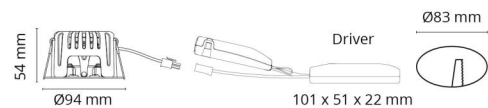

Controle/dimmen

Type: Faseafsnijding

Bescherming

Isolatieklasse: Klasse II SELV
IP Klasse: IP44

Energie en goedkeuringen

Bevat een lichtbron met energieklasse: F

Materiaal en afwerking

Behuizing: Aluminium
Kleur: Zwart (RAL 9004)
Materiaal afdekking: Gehard glas

Montage/Aansluiting

Montage: Inbouw, Binnen / Buiten
Aansluiting: Schroefloos klemmenblok

Afmetingen

Hoogte (mm) H: 56
Diameter (mm) D: 94
Cut-out (mm): 83
Inbouwdiepte plafond (mm): 54
Gewicht (kg) bruto/netto: 0.415 / 0.349

Verpakking

Verpakkingsafmetingen (mm): 130 x 115 x 75

7 0 2 1 9 8 9 0 2 5 2 4 5