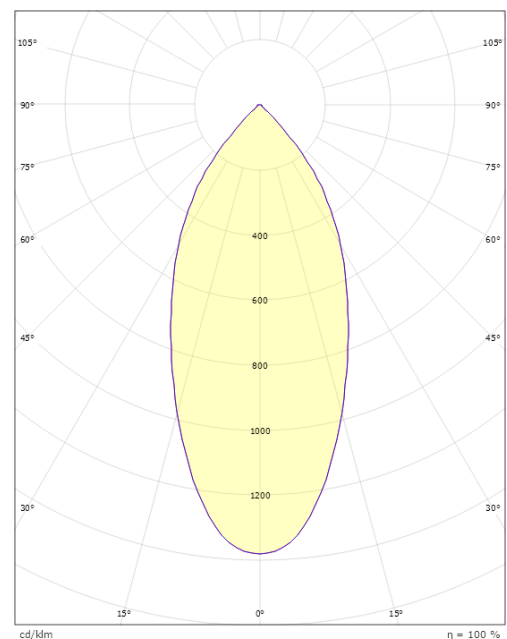

Junistar Lux IsoSafe

Junistar Lux IsoSafe Zwart 580lm 2700K Ra 98 Faseafsnijding

Artikelcode: 902524
EAN: 7021989025245
Vervangt: 902243

Elektrisch

Wattage: 7W
System wattage: 8W
Spanning: 220-240V
Frequentie (Hz): 50/60Hz
Max. armaturen per stroomonderbreker: B10: 105, B16: 168, C10: 105, C16: 168

Lichttechniek

Soort lichtbron: LED
Luminous flux: 580lm
Werkzaamheid: 73 lm/W
Kleurtemperatuur: 2700K
Kleurweergave (CRI): Ra 98
MacAdams factor: SDCM: 1
levensduur: L90/B10>100,000
Lichtverdeling: Direct
Optiek: Reflector
Bundelhoek: 42°
UGR: UGR<22

Controle/dimmen

Type: Faseafsnijding

Bescherming

Isolatieklasse: Klasse II SELV
IP Klasse: IP44

Energie en goedkeuringen

Bevat een lichtbron met energieklasse: F

Materiaal en afwerking

Behuizing: Aluminium
Kleur: Zwart (RAL 9004)
Materiaal afdekking: Gehard glas

Montage/Aansluiting

Montage: Inbouw, Binnen / Buiten
Aansluiting: Schroefloos klemmenblok

Afmetingen

Hoogte (mm) H: 56
Diameter (mm) D: 94
Cut-out (mm): 83
Inbouwdiepte plafond (mm): 54
Gewicht (kg) bruto/netto: 0.415 / 0.349

Verpakking

Verpakkingsafmetingen (mm): 130 x 115 x 75

cd/klm
— C0/C180
— C90/C270

7 0 2 1 9 8 9 0 2 5 2 4 5