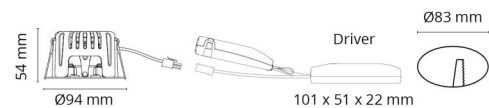

Controle/dimmen

Type: Faseafsnijding

Bescherming

Isolatieklasse: Klasse II SELV
IP Klasse: IP44/IP20

Energie en goedkeuringen

Bevat een lichtbron met energieklasse: F

Materiaal en afwerking

Behuizing: Aluminium
Kleur: Zwart (RAL 9004)
Materiaal afdekking: Gehard glas

Montage/Aansluiting

Montage: Inbouw, Binnen / Buiten
Aansluiting: Schroefloos klemmenblok

Afmetingen

Hoogte (mm) H: 56
Diameter (mm) D: 94
Cut-out (mm): 83
Inbouwdiepte plafond (mm): 54
Gewicht (kg) bruto/netto: 0.415 / 0.349

Verpakking

Verpakkingsafmetingen (mm): 130 x 115 x 75

cd/km
— C0/C180
— C90/C270

7 0 2 1 9 8 9 0 2 5 2 4 5