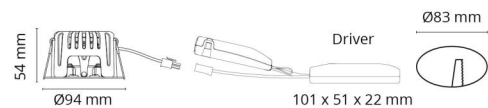

Controle/dimmen

Type: Faseafsnijding

Bescherming

Isolatieklasse: Klasse II SELV
IP Klasse: IP44

Energie en goedkeuringen

Bevat een lichtbron met energieklasse: F

Materiaal en afwerking

Behuizing: Aluminium
Kleur: Zwart (RAL 9004)
Materiaal afdekking: Gehard glas

Montage/Aansluiting

Montage: Inbouw, Binnen / Buiten
Aansluiting: Schroefloos klemmenblok

Afmetingen

Hoogte (mm) H: 56
Diameter (mm) D: 94
Cut-out (mm): 83
Inbouwdiepte plafond (mm): 54
Gewicht (kg) bruto/netto: 0.415 / 0.349

Verpakking

Verpakkingsafmetingen (mm): 130 x 115 x 75

cd/klm
— C0/C180
— C90/C270

7 0 2 1 9 8 9 0 2 5 2 4 5