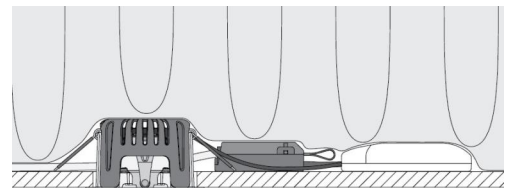

Junistar Lux IsoSafe

Junistar Lux IsoSafe Zwart 580lm 2700K Ra 98 Faseafsnijding

Artikelcode: 902524
EAN: 7021989025245
Vervangt: 902243

Elektrisch

Wattage: 7W
System wattage: 8W
Spanning: 220-240V
Frequentie (Hz): 50/60Hz
Max. armaturen per stroomonderbreker: B10: 105, B16: 168, C10: 105, C16: 168

Lichttechniek

Soort lichtbron: LED
Luminous flux: 580lm
Werkzaamheid: 73 lm/W
Kleurtemperatuur: 2700K
Kleurweergave (CRI): Ra 98
MacAdams factor: SDCM: 1
levensduur: L90/B10>100,000
Lichtverdeling: Direct
Optiek: Reflector
Bundelhoek: 42°
UGR: UGR<22

Controle/dimmen

Type: Faseafsnijding

Bescherming

Isolatieklasse: Klasse II SELV
IP Klasse: IP44

Energie en goedkeuringen

Bevat een lichtbron met energieklasse: F

Materiaal en afwerking

Behuizing: Aluminium
Kleur: Zwart (RAL 9004)
Materiaal afdekking: Gehard glas

Montage/Aansluiting

Montage: Inbouw, Binnen / Buiten
Aansluiting: Schroefloos klemmenblok

Afmetingen

Hoogte (mm) H: 56
Diameter (mm) D: 94
Cut-out (mm): 83
Inbouwdiepte plafond (mm): 54
Gewicht (kg) bruto/netto: 0.415 / 0.349

Verpakking

Verpakkingsafmetingen (mm): 130 x 115 x 75

cd/klm
— C0/C180
— C90/C270

7 0 2 1 9 8 9 0 2 5 2 4 5