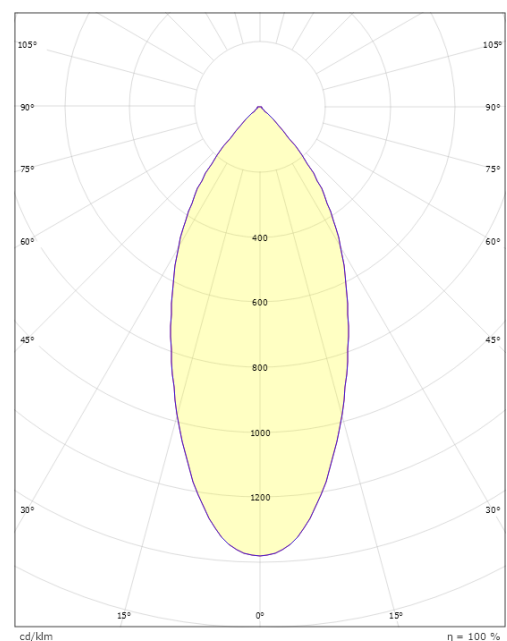

Junistar Lux IsoSafe

Junistar Lux IsoSafe Zwart 580lm 2700K Ra 98 Faseafsnijding

Artikelcode: 902524
EAN: 7021989025245
Vervangt: 902243

Elektrisch

Wattage: 7W
System wattage: 8W
Spanning: 220-240V
Frequentie (Hz): 50/60Hz
Max. armaturen per stroomonderbreker: B10: 105, B16: 168, C10: 105, C16: 168

Lichttechniek

Soort lichtbron: LED
Luminous flux: 580lm
Werkzaamheid: 73 lm/W
Kleurtemperatuur: 2700K
Kleurweergave (CRI): Ra 98
MacAdams factor: SDCM: 1
levensduur: L90/B10>100,000
Lichtverdeling: Direct
Optiek: Reflector
Bundelhoek: 42°
UGR: UGR<22

Controle/dimmen

Type: Faseafsnijding

Bescherming

Isolatieklasse: Klasse II SELV
IP Klasse: IP44/IP20

Energie en goedkeuringen

Bevat een lichtbron met energieklasse: F

Materiaal en afwerking

Behuizing: Aluminium
Kleur: Zwart (RAL 9004)
Materiaal afdekking: Gehard glas

Montage/Aansluiting

Montage: Inbouw, Binnen / Buiten
Aansluiting: Schroefloos klemmenblok

Afmetingen

Hoogte (mm) H: 56
Diameter (mm) D: 94
Cut-out (mm): 83
Inbouwdiepte plafond (mm): 54
Gewicht (kg) bruto/netto: 0.415 / 0.349

Verpakking

Verpakkingsafmetingen (mm): 130 x 115 x 75

cd/km
— C0/C180
— C90/C270

7 0 2 1 9 8 9 0 2 5 2 4 5