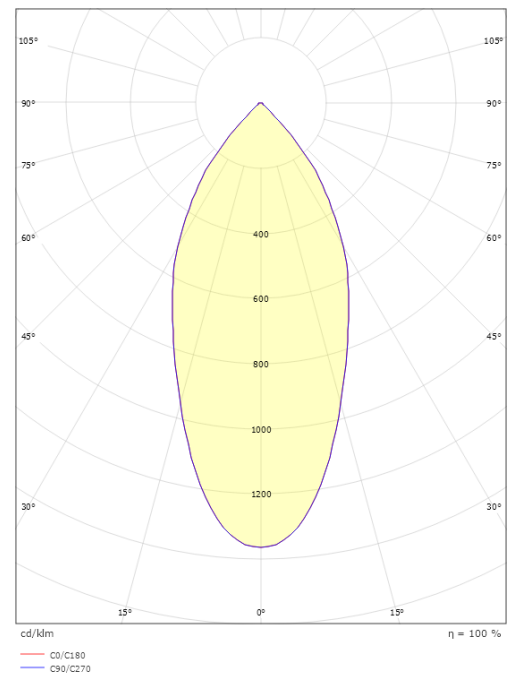

Junistar Lux IsoSafe

Junistar Lux IsoSafe Geborsteld Staal 580lm 2700K Ra 98 Faseafsnijding

Artikelcode: 902521
EAN: 7021989025214
Vervangt: 901202

Elektrisch

Wattage: 7W
System wattage: 8W
Spanning: 220-240V
Frequentie (Hz): 50/60Hz
Max. armaturen per stroomonderbreker: B10: 105, B16: 168, C10: 105, C16: 168

Lichttechniek

Soort lichtbron: LED
Luminous flux: 580lm
Werkzaamheid: 73 lm/W
Kleurtemperatuur: 2700K
Kleurweergave (CRI): Ra 98
MacAdams factor: SDCM: 1
levensduur: L90/B10>100,000
Lichtverdeling: Direct
Optiek: Reflector
Bundelhoek: 42°
UGR: UGR<22

Controle/dimmen

Type: Faseafsnijding

Bescherming

Isolatieklasse: Klasse II SELV
IP Klasse: IP44

Energie en goedkeuringen

Bevat een lichtbron met energieklasse: F

Materiaal en afwerking

Behuizing: Aluminium
Kleur: Geborsteld staal
Materiaal afdekking: Gehard glas

Montage/Aansluiting

Montage: Inbouw, Binnen
Aansluiting: Schroefloos klemmenblok

Afmetingen

Hoogte (mm) H: 56
Diameter (mm) D: 94
Cut-out (mm): 83
Inbouwdiepte plafond (mm): 54
Gewicht (kg) bruto/netto: 0.415 / 0.349

Verpakking

Verpakkingsafmetingen (mm): 130 x 115 x 75

7 0 2 1 9 8 9 0 2 5 2 1 4