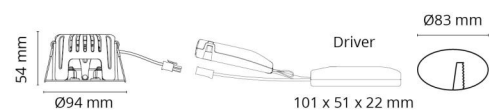

Verpakking

Verpakkingsafmetingen (mm): 130 x 115 x 75