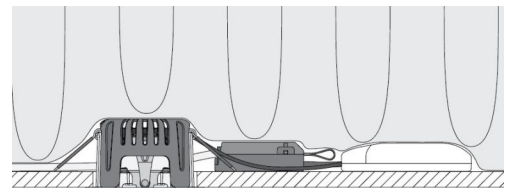

Junistar Lux IsoSafe

Junistar Lux IsoSafe Geborsteld Staal 580lm 2700K Ra 98 Faseafsnijding

Artikelcode: 902521
EAN: 7021989025214
Vervangt: 901202

Elektrisch

Wattage: 7W
System wattage: 8W
Spanning: 220-240V
Frequentie (Hz): 50/60Hz
Max. armaturen per stroomonderbreker: B10: 105, B16: 168, C10: 105, C16: 168

Lichttechniek

Soort lichtbron: LED
Luminous flux: 580lm
Werkzaamheid: 73 lm/W
Kleurtemperatuur: 2700K
Kleurweergave (CRI): Ra 98
MacAdams factor: SDCM: 1
levensduur: L90/B10>100,000
Lichtverdeling: Direct
Optiek: Reflector
Bundelhoek: 42°
UGR: UGR<22

Controle/dimmen

Type: Faseafsnijding

Bescherming

Isolatieklasse: Klasse II SELV
IP Klasse: IP44/IP20

Energie en goedkeuringen

Bevat een lichtbron met energieklasse: F

Materiaal en afwerking

Behuizing: Aluminium
Kleur: Geborsteld staal
Materiaal afdekking: Gehard glas

Montage/Aansluiting

Montage: Inbouw, Binnen
Aansluiting: Schroefloos klemmenblok

Afmetingen

Hoogte (mm) H: 56
Diameter (mm) D: 94
Cut-out (mm): 83
Inbouwdiepte plafond (mm): 54
Gewicht (kg) bruto/netto: 0.415 / 0.349

Verpakking

Verpakkingsafmetingen (mm): 130 x 115 x 75

cd/km
— C0/C180
— C90/C270

7 0 2 1 9 8 9 0 2 5 2 1 4