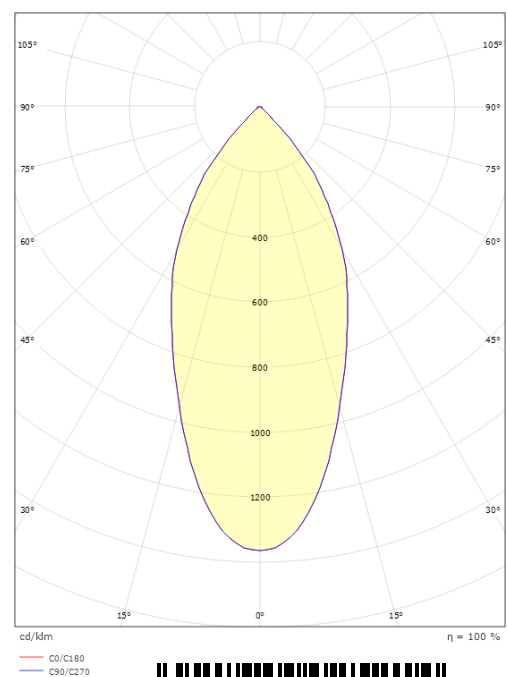

Junistar Lux IsoSafe

Junistar Lux IsoSafe Geborsteld Staal 580lm 2700K Ra 98 Faseafsnijding

Artikelcode: 902521
EAN: 7021989025214
Vervangt: 901202

Elektrisch

Wattage: 7W
System wattage: 8W
Spanning: 220-240V
Frequentie (Hz): 50/60Hz
Max. armaturen per stroomonderbreker: B10: 105, B16: 168, C10: 105, C16: 168

Lichttechniek

Soort lichtbron: LED
Luminous flux: 580lm
Werkzaamheid: 73 lm/W
Kleurtemperatuur: 2700K
Kleurweergave (CRI): Ra 98
MacAdams factor: SDCM: 1
levensduur: L90/B10>100,000
Lichtverdeling: Direct
Optiek: Reflector
Bundelhoek: 42°
UGR: UGR<22

Controle/dimmen

Type: Faseafsnijding

Bescherming

Isolatieklasse: Klasse II SELV
IP Klasse: IP44

Energie en goedkeuringen

Bevat een lichtbron met energieklasse: F

Materiaal en afwerking

Behuizing: Aluminium
Kleur: Geborsteld staal
Materiaal afdekking: Gehard glas

Montage/Aansluiting

Montage: Inbouw, Binnen
Aansluiting: Schroefloos klemmenblok

Afmetingen

Hoogte (mm) H: 56
Diameter (mm) D: 94
Cut-out (mm): 83
Inbouwdiepte plafond (mm): 54
Gewicht (kg) bruto/netto: 0.415 / 0.349

Verpakking

Verpakkingsafmetingen (mm): 130 x 115 x 75

7 0 2 1 9 8 9 0 2 5 2 1 4