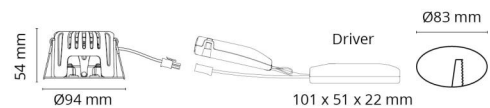

Verpakking

Verpakkingsafmetingen (mm): 130 x 115 x 75

cd/km
— C0/C180
— C90/C270

7 0 2 1 9 8 9 0 2 5 2 1 4