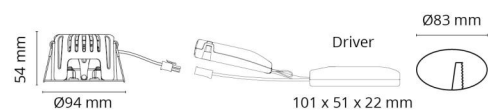

Verpakking

Verpakkingsafmetingen (mm): 130 x 115 x 75