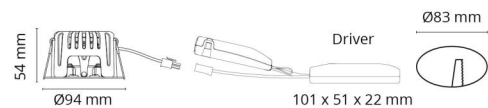

Controle/dimmen

Type: Faseafsnijding

Bescherming

Isolatieklasse: Klasse II SELV
IP Klasse: IP44

Energie en goedkeuringen

Bevat een lichtbron met energieklasse: F

Materiaal en afwerking

Behuizing: Aluminium
Kleur: Geborsteld staal
Materiaal afdekking: Gehard glas

Montage/Aansluiting

Montage: Inbouw, Binnen
Aansluiting: Schroefloos klemmenblok

Afmetingen

Hoogte (mm) H: 56
Diameter (mm) D: 94
Cut-out (mm): 83
Inbouwdiepte plafond (mm): 54
Gewicht (kg) bruto/netto: 0.415 / 0.349

Verpakking

Verpakkingsafmetingen (mm): 130 x 115 x 75

7 0 2 1 9 8 9 0 2 5 2 1 4