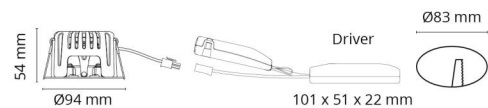

Verpakking

Verpakkingsafmetingen (mm): 130 x 115 x 75