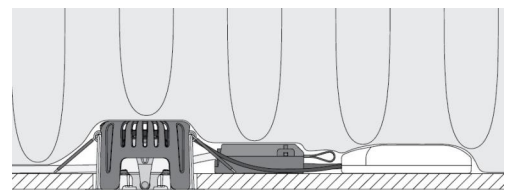

Junistar Lux IsoSafe

Junistar Lux IsoSafe Geborsteld Staal 580lm 2700K Ra 98 Faseafsnijding

Artikelcode: 902521
EAN: 7021989025214
Vervangt: 901202

Elektrisch

Wattage: 7W
System wattage: 8W
Spanning: 220-240V
Frequentie (Hz): 50/60Hz
Max. armaturen per stroomonderbreker: B10: 105, B16: 168, C10: 105, C16: 168

Lichttechniek

Soort lichtbron: LED
Luminous flux: 580lm
Werkzaamheid: 73 lm/W
Kleurtemperatuur: 2700K
Kleurweergave (CRI): Ra 98
MacAdams factor: SDCM: 1
levensduur: L90/B10>100,000
Lichtverdeling: Direct
Optiek: Reflector
Bundelhoek: 42°
UGR: UGR<22

Controle/dimmen

Type: Faseafsnijding

Bescherming

Isolatieklasse: Klasse II SELV
IP Klasse: IP44

Energie en goedkeuringen

Bevat een lichtbron met energieklasse: F

Materiaal en afwerking

Behuizing: Aluminium
Kleur: Geborsteld staal
Materiaal afdekking: Gehard glas

Montage/Aansluiting

Montage: Inbouw, Binnen
Aansluiting: Schroefloos klemmenblok

Afmetingen

Hoogte (mm) H: 56
Diameter (mm) D: 94
Cut-out (mm): 83
Inbouwdiepte plafond (mm): 54
Gewicht (kg) bruto/netto: 0.415 / 0.349

Verpakking

Verpakkingsafmetingen (mm): 130 x 115 x 75

7 0 2 1 9 8 9 0 2 5 2 1 4