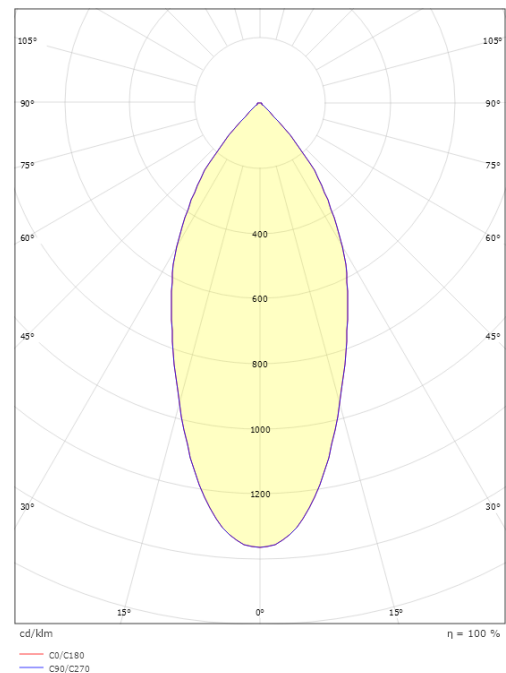

Junistar Lux IsoSafe

Junistar Lux IsoSafe Geborsteld Staal 580lm 2700K Ra 98 Faseafsnijding

Artikelcode: 902521
EAN: 7021989025214
Vervangt: 901202

Elektrisch

Wattage: 7W
System wattage: 8W
Spanning: 220-240V
Frequentie (Hz): 50/60Hz
Max. armaturen per stroomonderbreker: B10: 105, B16: 168, C10: 105, C16: 168

Lichttechniek

Soort lichtbron: LED
Luminous flux: 580lm
Werkzaamheid: 73 lm/W
Kleurtemperatuur: 2700K
Kleurweergave (CRI): Ra 98
MacAdams factor: SDCM: 1
levensduur: L90/B10>100,000
Lichtverdeling: Direct
Optiek: Reflector
Bundelhoek: 42°
UGR: UGR<22

Controle/dimmen

Type: Faseafsnijding

Bescherming

Isolatieklasse: Klasse II SELV
IP Klasse: IP44

Energie en goedkeuringen

Bevat een lichtbron met energieklasse: F

Materiaal en afwerking

Behuizing: Aluminium
Kleur: Geborsteld staal
Materiaal afdekking: Gehard glas

Montage/Aansluiting

Montage: Inbouw, Binnen
Aansluiting: Schroefloos klemmenblok

Afmetingen

Hoogte (mm) H: 56
Diameter (mm) D: 94
Cut-out (mm): 83
Inbouwdiepte plafond (mm): 54
Gewicht (kg) bruto/netto: 0.415 / 0.349

Verpakking

Verpakkingsafmetingen (mm): 130 x 115 x 75

7 0 2 1 9 8 9 0 2 5 2 1 4