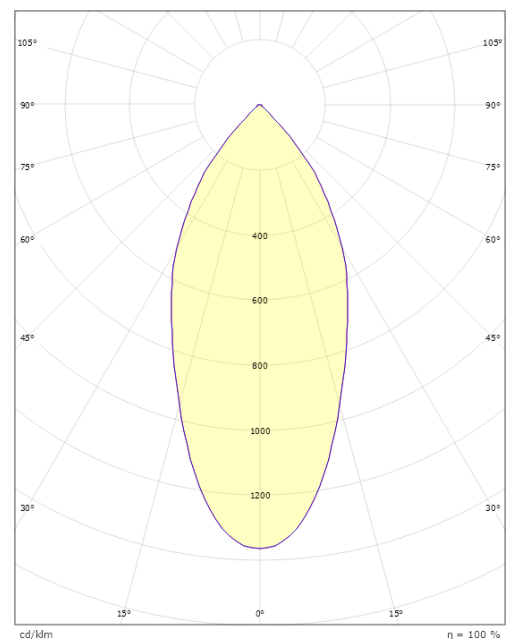

Junistar Lux IsoSafe

Junistar Lux IsoSafe Geborsteld Staal 580lm 2700K Ra 98 Faseafsnijding

Artikelcode: 902521
EAN: 7021989025214
Vervangt: 901202

Elektrisch

Wattage: 7W
System wattage: 8W
Spanning: 220-240V
Frequentie (Hz): 50/60Hz
Max. armaturen per stroomonderbreker: B10: 105, B16: 168, C10: 105, C16: 168

Lichttechniek

Soort lichtbron: LED
Luminous flux: 580lm
Werkzaamheid: 73 lm/W
Kleurtemperatuur: 2700K
Kleurweergave (CRI): Ra 98
MacAdams factor: SDCM: 1
levensduur: L90/B10>100,000
Lichtverdeling: Direct
Optiek: Reflector
Bundelhoek: 42°
UGR: UGR<22

Controle/dimmen

Type: Faseafsnijding

Bescherming

Isolatieklasse: Klasse II SELV
IP Klasse: IP44/IP20

Energie en goedkeuringen

Bevat een lichtbron met energieklasse: F

Materiaal en afwerking

Behuizing: Aluminium
Kleur: Geborsteld staal
Materiaal afdekking: Gehard glas

Montage/Aansluiting

Montage: Inbouw, Binnen
Aansluiting: Schroefloos klemmenblok

Afmetingen

Hoogte (mm) H: 56
Diameter (mm) D: 94
Cut-out (mm): 83
Inbouwdiepte plafond (mm): 54
Gewicht (kg) bruto/netto: 0.415 / 0.349

Verpakking

Verpakkingsafmetingen (mm): 130 x 115 x 75

cd/km
— C0/C180
— C90/C270

7 0 2 1 9 8 9 0 2 5 2 1 4