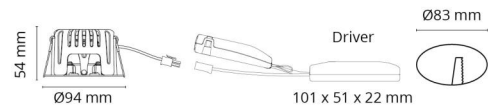

Lichttechniek

Soort lichtbron: LED
Luminous flux: 590lm
Werkzaamheid: 74 lm/W
Kleurtemperatuur: 3000K
Kleurweergave (CRI): Ra 98
MacAdams factor: SDCM: 1
levensduur: L90/B10>100,000
Lichtverdeling: Direct
Optiek: Reflector
Bundelhoek: 42°
UGR: UGR<22

Controle/dimmen

Type: Faseafsnijding

Bescherming

Isolatieklasse: Klasse II SELV
IP Klasse: IP44

Energie en goedkeuringen

Bevat een lichtbron met energieklasse: F

Materiaal en afwerking

Behuizing: Aluminium
Kleur: Wit (RAL 9003)
Materiaal afdekking: Gehard glas

Montage/Aansluiting

Montage: Inbouw, Binnen / Buiten
Aansluiting: Schroefloos klemmenblok

Afmetingen

Hoogte (mm) H: 56
Diameter (mm) D: 94
Cut-out (mm): 83
Inbouwdiepte plafond (mm): 54
Gewicht (kg) bruto/netto: 0.415 / 0.349

Verpakking

Verpakkingsafmetingen (mm): 130 x 115 x 75

7 0 2 1 9 8 9 0 2 5 1 9 1