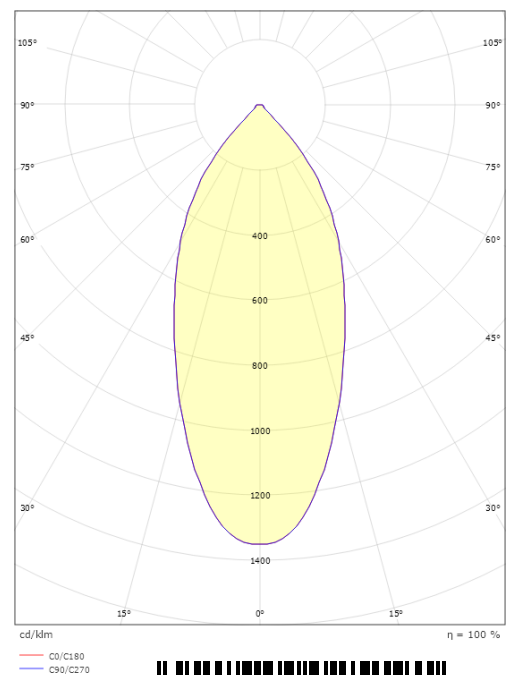

Junistar Lux IsoSafe

Junistar Lux IsoSafe Wit 590lm 3000K Ra 98 Faseafsnijding

Artikelcode: 902519
EAN: 7021989025191
Vervangt: 902341, 912381

Elektrisch

Wattage: 7W
System wattage: 8W
Spanning: 220-240V
Frequentie (Hz): 50/60Hz
Max. armaturen per stroomonderbreker: B10: 105, B16: 168, C10: 105, C16: 168

Lichttechniek

Soort lichtbron: LED
Luminous flux: 590lm
Werkzaamheid: 74 lm/W
Kleurtemperatuur: 3000K
Kleurweergave (CRI): Ra 98
MacAdams factor: SDCM: 1
levensduur: L90/B10>100,000
Lichtverdeling: Direct
Optiek: Reflector
Bundelhoek: 42°
UGR: UGR<22

Controle/dimmen

Type: Faseafsnijding

Bescherming

Isolatieklasse: Klasse II SELV
IP Klasse: IP44

Energie en goedkeuringen

Bevat een lichtbron met energieklasse: F

Materiaal en afwerking

Behuizing: Aluminium
Kleur: Wit (RAL 9003)
Materiaal afdekking: Gehard glas

Montage/Aansluiting

Montage: Inbouw, Binnen / Buiten
Aansluiting: Schroefloos klemmenblok

Afmetingen

Hoogte (mm) H: 56
Diameter (mm) D: 94
Cut-out (mm): 83
Inbouwdiepte plafond (mm): 54
Gewicht (kg) bruto/netto: 0.415 / 0.349

Verpakking

Verpakkingsafmetingen (mm): 130 x 115 x 75

7 0 2 1 9 8 9 0 2 5 1 9 1