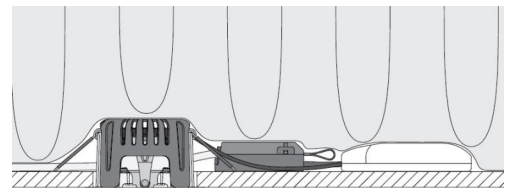

Junistar Lux IsoSafe

Junistar Lux IsoSafe Wit 580lm 2700K Ra 98 Faseafsnijding

Artikelcode: 902518
EAN: 7021989025184
Vervangt: 902241

Elektrisch

Wattage: 7W
System wattage: 8W
Spanning: 220-240V
Frequentie (Hz): 50/60Hz
Max. armaturen per stroomonderbreker: B10: 105, B16: 168, C10: 105, C16: 168

Lichttechniek

Soort lichtbron: LED
Luminous flux: 580lm
Werkzaamheid: 73 lm/W
Kleurtemperatuur: 2700K
Kleurweergave (CRI): Ra 98
MacAdams factor: SDCM: 1
levensduur: L90/B10>100,000
Lichtverdeling: Direct
Optiek: Reflector
Bundelhoek: 42°
UGR: UGR<22

Controle/dimmen

Type: Faseafsnijding

Bescherming

Isolatieklasse: Klasse II SELV
IP Klasse: IP44/IP20

Energie en goedkeuringen

Bevat een lichtbron met energieklasse: F

Materiaal en afwerking

Behuizing: Aluminium
Kleur: Wit (RAL 9003)
Materiaal afdekking: Gehard glas

Montage/Aansluiting

Montage: Inbouw, Binnen / Buiten
Aansluiting: Schroefloos klemmenblok

Afmetingen

Hoogte (mm) H: 56
Diameter (mm) D: 94
Cut-out (mm): 83
Inbouwdiepte plafond (mm): 54
Gewicht (kg) bruto/netto: 0.415 / 0.349

Verpakking

Verpakkingsafmetingen (mm): 130 x 115 x 75

cd/km
— C0/C180
— C90/C270

7 0 2 1 9 8 9 0 2 5 1 8 4