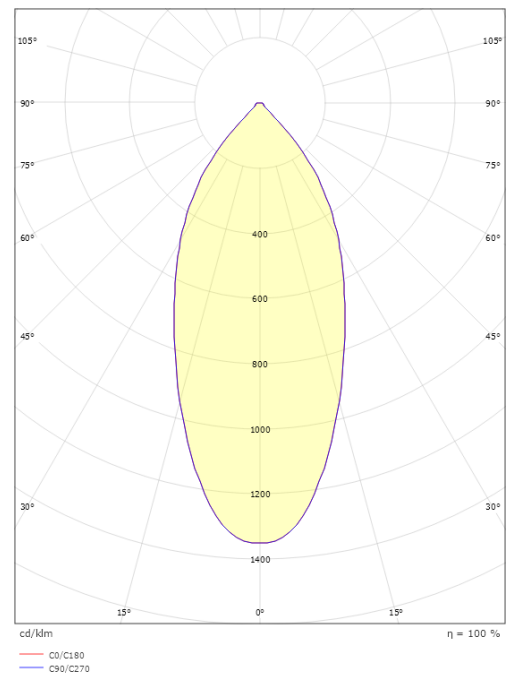

Junistar Lux IsoSafe

Junistar Lux IsoSafe Wit 580lm 2700K Ra 98 Faseafsnijding

Artikelcode: 902518
EAN: 7021989025184
Vervangt: 902241

Elektrisch

Wattage: 7W
System wattage: 8W
Spanning: 220-240V
Frequentie (Hz): 50/60Hz
Max. armaturen per stroomonderbreker: B10: 105, B16: 168, C10: 105, C16: 168

Lichttechniek

Soort lichtbron: LED
Luminous flux: 580lm
Werkzaamheid: 73 lm/W
Kleurtemperatuur: 2700K
Kleurweergave (CRI): Ra 98
MacAdams factor: SDCM: 1
levensduur: L90/B10>100,000
Lichtverdeling: Direct
Optiek: Reflector
Bundelhoek: 42°
UGR: UGR<22

Controle/dimmen

Type: Faseafsnijding

Bescherming

Isolatieklasse: Klasse II SELV
IP Klasse: IP44

Energie en goedkeuringen

Bevat een lichtbron met energieklasse: F

Materiaal en afwerking

Behuizing: Aluminium
Kleur: Wit (RAL 9003)
Materiaal afdekking: Gehard glas

Montage/Aansluiting

Montage: Inbouw, Binnen / Buiten
Aansluiting: Schroefloos klemmenblok

Afmetingen

Hoogte (mm) H: 56
Diameter (mm) D: 94
Cut-out (mm): 83
Inbouwdiepte plafond (mm): 54
Gewicht (kg) bruto/netto: 0.415 / 0.349

Verpakking

Verpakkingsafmetingen (mm): 130 x 115 x 75

7 0 2 1 9 8 9 0 2 5 1 8 4