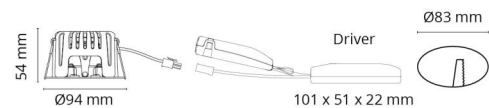

Controle/dimmen

Type: Faseafsnijding

Bescherming

Isolatieklasse: Klasse II SELV
IP Klasse: IP44

Energie en goedkeuringen

Bevat een lichtbron met energieklasse: F

Materiaal en afwerking

Behuizing: Aluminium
Kleur: Wit (RAL 9003)
Materiaal afdekking: Gehard glas

Montage/Aansluiting

Montage: Inbouw, Binnen / Buiten
Aansluiting: Schroefloos klemmenblok

Afmetingen

Hoogte (mm) H: 56
Diameter (mm) D: 94
Cut-out (mm): 83
Inbouwdiepte plafond (mm): 54
Gewicht (kg) bruto/netto: 0.415 / 0.349

Verpakking

Verpakkingsafmetingen (mm): 130 x 115 x 75

cd/klm
— C0/C180
— C90/C270

7 0 2 1 9 8 9 0 2 5 1 8 4