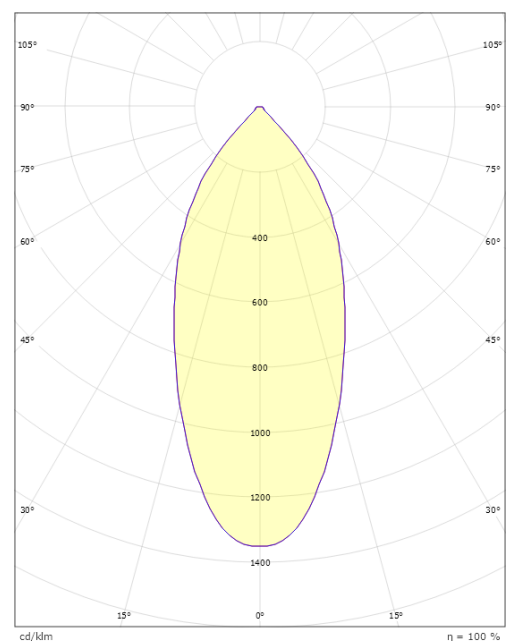

Junistar Lux IsoSafe

Junistar Lux IsoSafe Wit 580lm 2700K Ra 98 Faseafsnijding

Artikelcode: 902518
EAN: 7021989025184
Vervangt: 902241

Elektrisch

Wattage: 7W
System wattage: 8W
Spanning: 220-240V
Frequentie (Hz): 50/60Hz
Max. armaturen per stroomonderbreker: B10: 105, B16: 168, C10: 105, C16: 168

Lichttechniek

Soort lichtbron: LED
Luminous flux: 580lm
Werkzaamheid: 73 lm/W
Kleurtemperatuur: 2700K
Kleurweergave (CRI): Ra 98
MacAdams factor: SDCM: 1
levensduur: L90/B10>100,000
Lichtverdeling: Direct
Optiek: Reflector
Bundelhoek: 42°
UGR: UGR<22

Controle/dimmen

Type: Faseafsnijding

Bescherming

Isolatieklasse: Klasse II SELV
IP Klasse: IP44

Energie en goedkeuringen

Bevat een lichtbron met energieklasse: F

Materiaal en afwerking

Behuizing: Aluminium
Kleur: Wit (RAL 9003)
Materiaal afdekking: Gehard glas

Montage/Aansluiting

Montage: Inbouw, Binnen / Buiten
Aansluiting: Schroefloos klemmenblok

Afmetingen

Hoogte (mm) H: 56
Diameter (mm) D: 94
Cut-out (mm): 83
Inbouwdiepte plafond (mm): 54
Gewicht (kg) bruto/netto: 0.415 / 0.349

Verpakking

Verpakkingsafmetingen (mm): 130 x 115 x 75

cd/klm
— C0/C180
— C90/C270

7 0 2 1 9 8 9 0 2 5 1 8 4