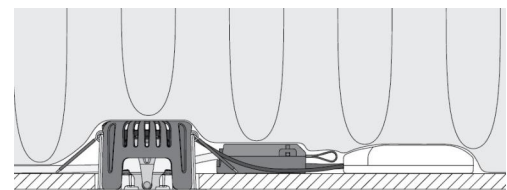

Junistar Lux IsoSafe

Junistar Lux IsoSafe Wit 580lm 2700K Ra 98 Faseafsnijding

Artikelcode: 902518
EAN: 7021989025184
Vervangt: 902241

Elektrisch

Wattage: 7W
System wattage: 8W
Spanning: 220-240V
Frequentie (Hz): 50/60Hz
Max. armaturen per stroomonderbreker: B10: 105, B16: 168, C10: 105, C16: 168

Lichttechniek

Soort lichtbron: LED
Luminous flux: 580lm
Werkzaamheid: 73 lm/W
Kleurtemperatuur: 2700K
Kleurweergave (CRI): Ra 98
MacAdams factor: SDCM: 1
levensduur: L90/B10>100,000
Lichtverdeling: Direct
Optiek: Reflector
Bundelhoek: 42°
UGR: UGR<22

Controle/dimmen

Type: Faseafsnijding

Bescherming

Isolatieklasse: Klasse II SELV
IP Klasse: IP44

Energie en goedkeuringen

Bevat een lichtbron met energieklasse: F

Materiaal en afwerking

Behuizing: Aluminium
Kleur: Wit (RAL 9003)
Materiaal afdekking: Gehard glas

Montage/Aansluiting

Montage: Inbouw, Binnen / Buiten
Aansluiting: Schroefloos klemmenblok

Afmetingen

Hoogte (mm) H: 56
Diameter (mm) D: 94
Cut-out (mm): 83
Inbouwdiepte plafond (mm): 54
Gewicht (kg) bruto/netto: 0.415 / 0.349

Verpakking

Verpakkingsafmetingen (mm): 130 x 115 x 75

cd/klm
— C0/C180
— C90/C270

7 0 2 1 9 8 9 0 2 5 1 8 4