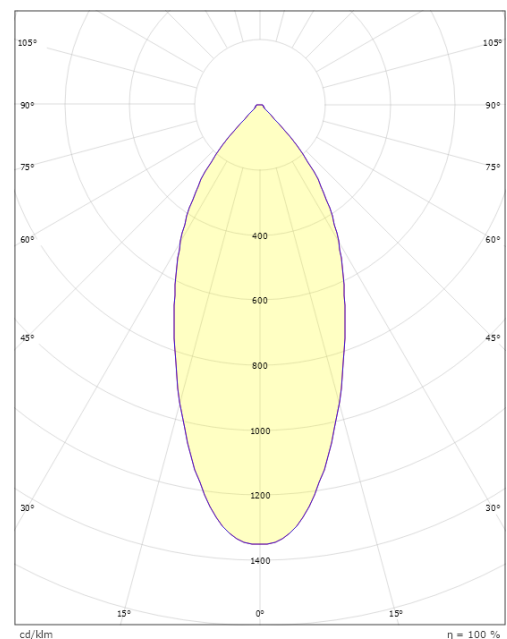

Junistar Lux IsoSafe

Junistar Lux IsoSafe Wit 580lm 2700K Ra 98 Faseafsnijding

Artikelcode: 902518
EAN: 7021989025184
Vervangt: 902241

Elektrisch

Wattage: 7W
System wattage: 8W
Spanning: 220-240V
Frequentie (Hz): 50/60Hz
Max. armaturen per stroomonderbreker: B10: 105, B16: 168, C10: 105, C16: 168

Lichttechniek

Soort lichtbron: LED
Luminous flux: 580lm
Werkzaamheid: 73 lm/W
Kleurtemperatuur: 2700K
Kleurweergave (CRI): Ra 98
MacAdams factor: SDCM: 1
levensduur: L90/B10>100,000
Lichtverdeling: Direct
Optiek: Reflector
Bundelhoek: 42°
UGR: UGR<22

Controle/dimmen

Type: Faseafsnijding

Bescherming

Isolatieklasse: Klasse II SELV
IP Klasse: IP44/IP20

Energie en goedkeuringen

Bevat een lichtbron met energieklasse: F

Materiaal en afwerking

Behuizing: Aluminium
Kleur: Wit (RAL 9003)
Materiaal afdekking: Gehard glas

Montage/Aansluiting

Montage: Inbouw, Binnen / Buiten
Aansluiting: Schroefloos klemmenblok

Afmetingen

Hoogte (mm) H: 56
Diameter (mm) D: 94
Cut-out (mm): 83
Inbouwdiepte plafond (mm): 54
Gewicht (kg) bruto/netto: 0.415 / 0.349

Verpakking

Verpakkingsafmetingen (mm): 130 x 115 x 75

cd/km
— C0/C180
— C90/C270

7 0 2 1 9 8 9 0 2 5 1 8 4