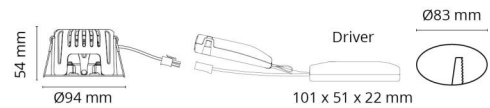

cd/km
— C0/C180
— C90/C270

7 0 2 1 9 8 9 0 2 5 1 8 4