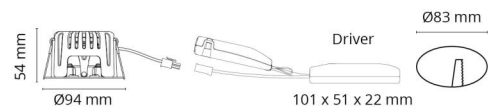

7 0 2 1 9 8 9 0 2 5 1 8 4