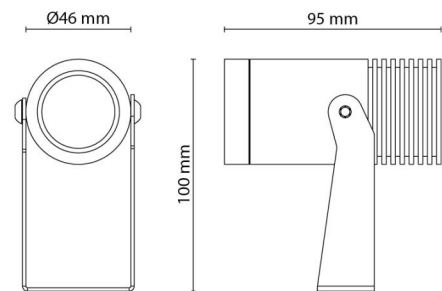

Montage/Aansluiting

Montage: Opbouw, Buiten
 Kabel: Kabel 2m
 Aansluiting: Incl. snoer en stekker

Afmetingen

Lengte (mm) L: 90
 Breedte (mm) W: 46
 Hoogte (mm) H: 100
 Gewicht (kg) bruto/netto: 0.66 / 0.6

Verpakking

Verpakkingsafmetingen (mm): 150 x 125 x 65

7 0 2 1 9 8 6 3 0 0 6 3 5