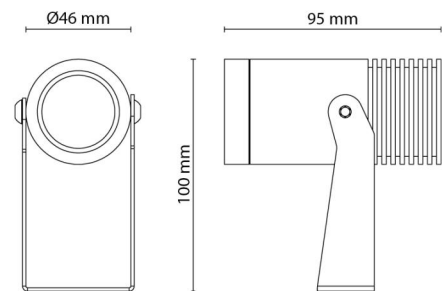

Hovden

Hovden Grafiet Mini 570lm 2700K Ra>80 Faseafsnijding

Artikelcode: 630063
EAN: 7021986300635
Vervangt: 614001

Elektrisch

System wattage: 8W
Spanning: 220-240V
Max. armaturen per stroomonderbreker: B10: 69, B16: 98, C10: 69, C16: 98

Lichttechniek

Soort lichtbron: LED
Luminous flux: 570lm
Werkzaamheid: 71 lm/W
Kleurtemperatuur: 2700K
Kleurweergave (CRI): Ra>80
MacAdams factor: SDCM: 3
levensduur: L80/B20>50,000
Lichtverdeling: Direct
Optiek: Lens
Bundelhoek: 36°

Controle/dimmen

Type: Faseafsnijding

Bescherming

Isolatieklasse: Klasse I
IK Klasse: IK04
IP Klasse: IP67

Energie en goedkeuringen

Bevat een lichtbron met energieklasse: F
BVB: Ja

Materiaal en afwerking

Behuizing: Aluminium
Kleur: Grafiet
Materiaal afdekking: Acrylaat (PMMA)

Montage/Aansluiting

Montage: Opbouw, Buiten
Kabel: Kabel 2m
Aansluiting: Incl. snoer en stekker

Afmetingen

Lengte (mm) L: 90
Breedte (mm) W: 46
Hoogte (mm) H: 100
Gewicht (kg) bruto/netto: 0.66 / 0.6

Verpakking

Verpakkingsafmetingen (mm): 150 x 125 x 65

7 0 2 1 9 8 6 3 0 0 6 3 5