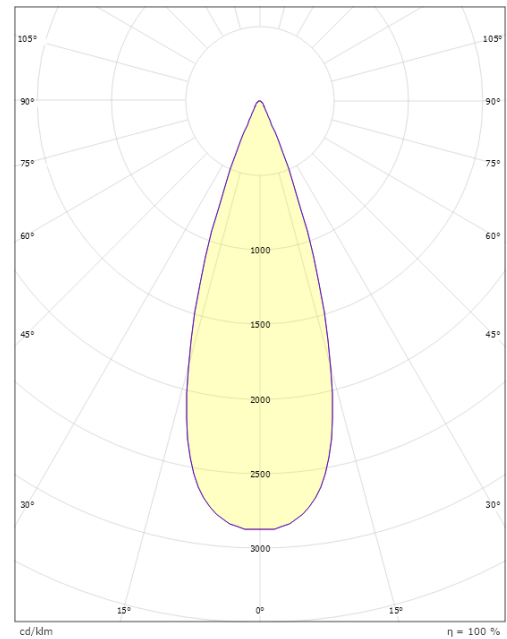

Hovden

Hovden Grafiet Mini 570lm 2700K Ra>80 Faseafsnijding

Artikelcode: 630063
EAN: 7021986300635
Vervangt: 614001

Elektrisch

System wattage: 8W
Spanning: 220-240V
Max. armaturen per stroomonderbreker: B10: 69, B16: 98, C10: 69, C16: 98

Lichttechniek

Soort lichtbron: LED
Luminous flux: 570lm
Werkzaamheid: 71 lm/W
Kleurtemperatuur: 2700K
Kleurweergave (CRI): Ra>80
MacAdams factor: SDCM: 3
levensduur: L80/B20>50,000
Lichtverdeling: Direct
Optiek: Lens
Bundelhoek: 36°

Controle/dimmen

Type: Faseafsnijding

Bescherming

Isolatieklasse: Klasse I
IK Klasse: IK10
IP Klasse: IP67

Energie en goedkeuringen

Bevat een lichtbron met energieklasse: F
BVB: Ja

Materiaal en afwerking

Behuizing: Aluminium
Kleur: Grafiet
Materiaal afdekking: Acrylaat (PMMA)

Montage/Aansluiting

Montage: Opbouw, Buiten
Kabel: Kabel 2m
Aansluiting: Incl. snoer en stekker

Afmetingen

Lengte (mm) L: 90
Breedte (mm) W: 46
Hoogte (mm) H: 100
Gewicht (kg) bruto/netto: 0.66 / 0.6

Verpakking

Verpakkingsafmetingen (mm): 150 x 125 x 65

7 0 2 1 9 8 6 3 0 0 6 3 5