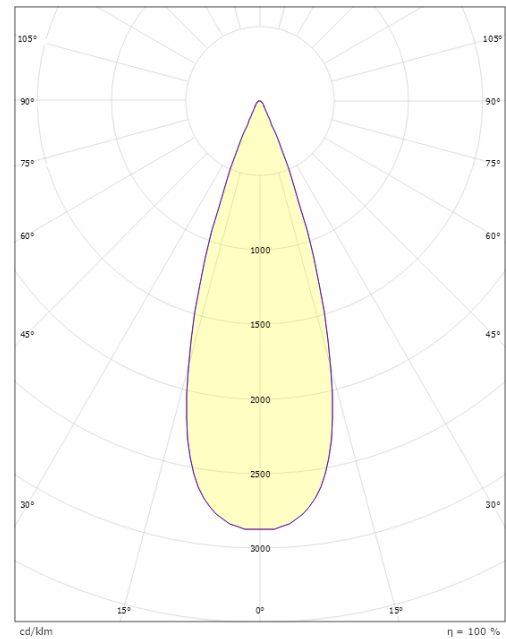

Hovden

Hovden Grafiet Mini 570lm 2700K Ra>80 Faseafsnijding

Artikelcode: 630063
EAN: 7021986300635
Vervangt: 614001

Elektrisch

System wattage: 8W
Spanning: 220-240V
Max. armaturen per stroomonderbreker: B10: 69, B16: 98, C10: 69, C16: 98

Lichttechniek

Soort lichtbron: LED
Luminous flux: 570lm
Werkzaamheid: 71 lm/W
Kleurtemperatuur: 2700K
Kleurweergave (CRI): Ra>80
MacAdams factor: SDCM: 3
levensduur: L80/B20>50,000
Lichtverdeling: Direct
Optiek: Lens
Bundelhoek: 36°

Controle/dimmen

Type: Faseafsnijding

Bescherming

Isolatieklasse: Klasse I
IK Klasse: IK04
IP Klasse: IP67

Energie en goedkeuringen

Bevat een lichtbron met energieklasse: F
BVB: Ja

Materiaal en afwerking

Behuizing: Aluminium
Kleur: Grafiet
Materiaal afdekking: Acrylaat (PMMA)

Montage/Aansluiting

Montage: Opbouw, Buiten
Kabel: Kabel 2m
Aansluiting: Incl. snoer en stekker

Afmetingen

Lengte (mm) L: 90
Breedte (mm) W: 46
Hoogte (mm) H: 100
Gewicht (kg) bruto/netto: 0.66 / 0.6

Verpakking

Verpakkingsafmetingen (mm): 150 x 125 x 65

7 0 2 1 9 8 6 3 0 0 6 3 5