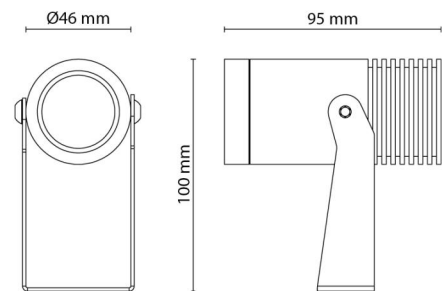

### Montage/Aansluiting

Montage: Opbouw, Buiten  
Kabel: Kabel 2m  
Aansluiting: Incl. snoer en stekker

### Afmetingen

Lengte (mm) L: 90  
Breedte (mm) W: 46  
Hoogte (mm) H: 100  
Gewicht (kg) bruto/netto: 0.66 / 0.6

### Verpakking

Verpakkingsafmetingen (mm): 150 x 125 x 65

7 0 2 1 9 8 6 3 0 0 6 3 5