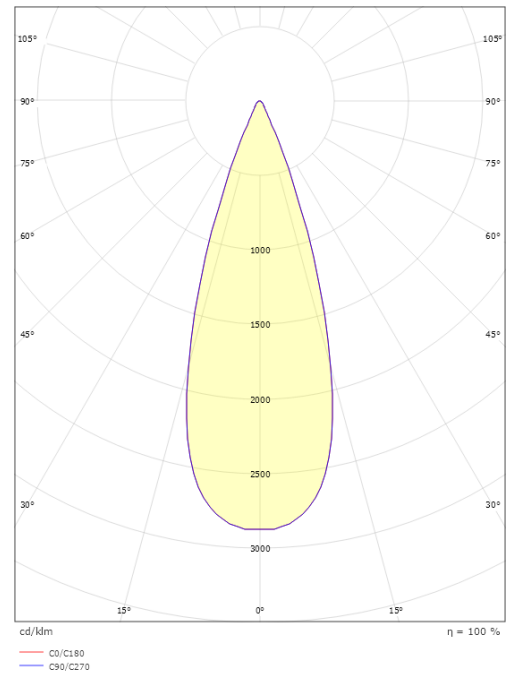

Hovden Grafiet Mini 570lm 2700K Ra>80 Faseafsijding

Artikelcode: 630063
EAN: 7021986300635
Vervangt: 614001

Elektrisch

System wattage: 8W
Spanning: 220-240V
Max. armaturen per stroomonderbreker: B10: 69, B16: 98, C10: 69, C16: 98

Lichttechniek

Soort lichtbron: LED
Luminous flux: 570lm
Werkzaamheid: 71 lm/W
Kleurtemperatuur: 2700K
Kleurweergave (CRI): Ra>80
MacAdams factor: SDCM: 3
levensduur: L70/B10>100,000
Lichtverdeling: Direct
Optiek: Lens
Bundelhoek: 36°
ULOR (Ja, kantelhoek tot 47°

Controle/dimmen

Type: Faseafsijding

Bescherming

Isolatieklasse: Klasse I
IK Klasse: IK10
IP Klasse: IP67

Energie en goedkeuringen

Bevat enn lichtbron met energieklasse: F
BVB: Ja

Materiaal en afwerking

Behuizing: Aluminium
Kleur: Grafiet
Materiaal afdekking: Acrylaat (PMMA)

Montage/Aansluiting

Montage: Opbouw, Buiten
Kabel: Kabel 2m
Aansluiting: Incl. snoer en stekker

Afmetingen

Lengte (mm) L: 90
Breedte (mm) W: 46
Hoogte (mm) H: 100
Gewicht (kg) bruto/netto: 0.66 / 0.6

Verpakking

Verpakkingsafmetingen (mm): 150 x 125 x 65

7 0 2 1 9 8 6 3 0 0 6 3 5