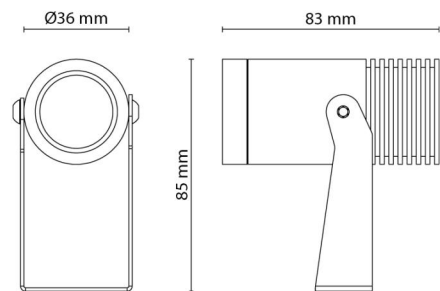

Controle/dimmen

Type: Faseafsnijding

Bescherming

Isolatieklasse: Klasse I
 IK Klasse: IK10
 IP Klasse: IP67

Energie en goedkeuringen

Bevat enn lichtbron met energieklasse: D
 BVB: Ja

Materiaal en afwerking

Behuizing: Aluminium
 Kleur: Grafiet
 Materiaal afdekking: Acrylaat (PMMA)

Montage/Aansluiting

Montage: Opbouw, Buiten
 Kabel: Kabel 2m
 Aansluiting: Incl. snoer en stekker

Afmetingen

Lengte (mm) L: 82
 Breedte (mm) W: 36
 Hoogte (mm) H: 85
 Gewicht (kg) bruto/netto: 0.528 / 0.48

Verpakking

Verpakkingsafmetingen (mm): 150 x 120 x 60

7 0 2 1 9 8 6 3 0 0 4 8 2