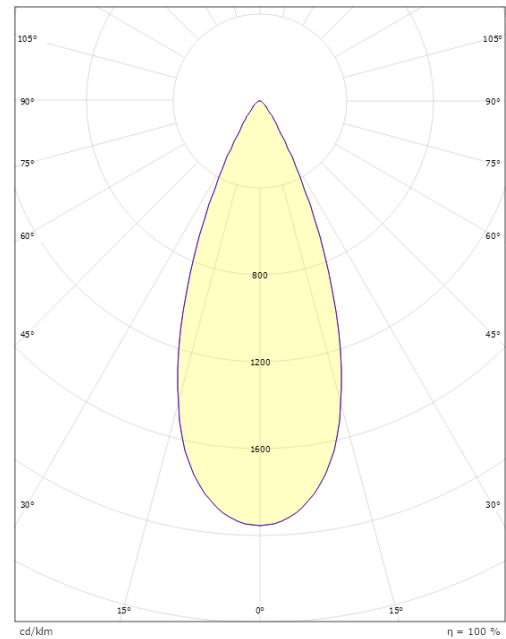

Verpakking

Verpakkingsafmetingen (mm): 150 x 120 x 60