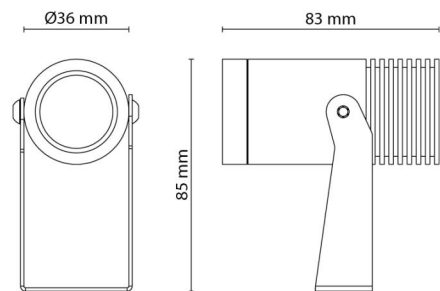

### Montage/Aansluiting

Montage: Opbouw, Buiten  
 Kabel: Kabel 2m  
 Aansluiting: Incl. snoer en stekker

### Afmetingen

Lengte (mm) L: 82  
 Breedte (mm) W: 36  
 Hoogte (mm) H: 85  
 Gewicht (kg) bruto/netto: 0.528 / 0.48

### Verpakking

Verpakkingsafmetingen (mm): 150 x 120 x 60

7 0 2 1 9 8 6 3 0 0 4 8 2