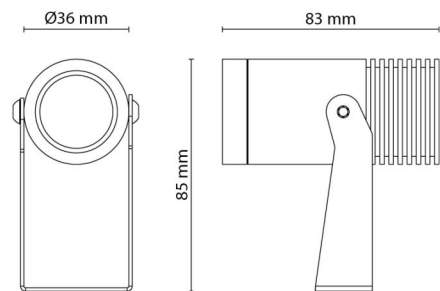

Montage/Aansluiting

Montage: Opbouw, Buiten
 Kabel: Kabel 2m
 Aansluiting: Incl. snoer en stekker

Afmetingen

Lengte (mm) L: 82
 Breedte (mm) W: 36
 Hoogte (mm) H: 85
 Gewicht (kg) bruto/netto: 0.528 / 0.48

Verpakking

Verpakkingsafmetingen (mm): 150 x 120 x 60

7 0 2 1 9 8 6 3 0 0 4 8 2