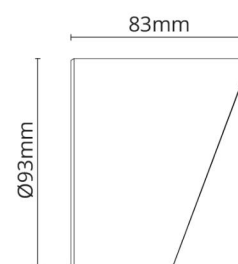

### Afmetingen

Lengte (mm) L: 93  
Breedte (mm) W: 83  
Hoogte (mm) H: 93  
Gewicht (kg) bruto/netto: 0.168 / 0.153

### Verpakking

Verpakkingsafmetingen (mm): 100 x 100 x 90

7 0 2 1 9 8 6 3 0 0 2 9 1