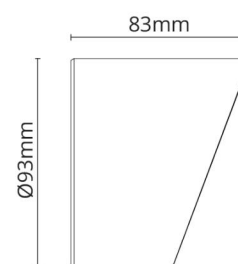

Montage/Aansluiting

Montage: Binnen / Buiten

Afmetingen

Lengte (mm) L: 93
Breedte (mm) W: 83
Hoogte (mm) H: 93
Gewicht (kg) bruto/netto: 0.168 / 0.153

Verpakking

Verpakkingsafmetingen (mm): 100 x 100 x 90

7 0 2 1 9 8 6 3 0 0 2 9 1