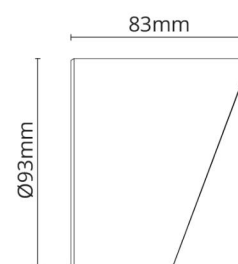

Hovden

Hovden Grafiet Maxi Zonneklep Aluminium

Artikelcode: 630029
EAN: 7021986300291

Energie en goedkeuringen

BVB: Ja

Materiaal en afwerking

Behuizing: Aluminium
Kleur: Grafiet
Materiaal afdekking: Aluminium

Montage/Aansluiting

Montage: Buiten

Afmetingen

Lengte (mm) L: 93
Breedte (mm) W: 83
Hoogte (mm) H: 93
Gewicht (kg) bruto/netto: 0.168 / 0.153

Verpakking

Verpakkingsafmetingen (mm): 100 x 100 x 90

7 0 2 1 9 8 6 3 0 0 2 9 1