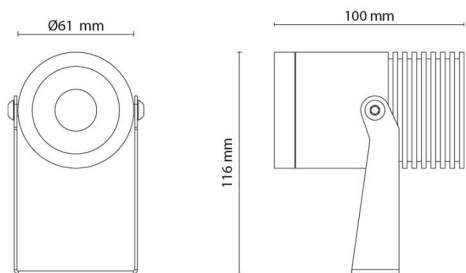

Hovden Grafiet Midi 1140lm 3000K Ra>80 Faseafsnijding

Artikelcode: 630005
EAN: 7021986300055

Elektrisch

System wattage: 12W
Spanning: 220-240V
Max. armaturen per stroomonderbreker: B10: 47, B16: 67, C10: 47, C16: 67

Lichttechniek

Soort lichtbron: LED
Luminous flux: 1140lm
Werkzaamheid: 95 lm/W
Kleurtemperatuur: 3000K
Kleurweergave (CRI): Ra>80
MacAdams factor: SDCM: 3
levensduur: L80/B20>50,000
Lichtverdeling: Direct
Optiek: Lens
Bundelhoek: 36°
Zichtbare flikkeren (SVM): 0
Stroboscopisch flikkeren (SVM): 0.01

Controle/dimmen

Type: Faseafsnijding

Bescherming

Isolatieklasse: Klasse I
IK Klasse: IK04
IP Klasse: IP67

Energie en goedkeuringen

Bevat een lichtbron met energieklasse: F
BVB: Ja

Materiaal en afwerking

Behuizing: Aluminium
Kleur: Grafiet
Materiaal afdekking: Acrylaat (PMMA)

Montage/Aansluiting

Montage: Opbouw, Buiten
Kabel: Kabel 2m
Aansluiting: Incl. snoer en stekker

Afmetingen

Lengte (mm) L: 100
Breedte (mm) W: 61
Hoogte (mm) H: 116
Gewicht (kg) bruto/netto: 0.969 / 0.881

Verpakking

Verpakkingsafmetingen (mm): 160 x 120 x 80

7 0 2 1 9 8 6 3 0 0 5 5