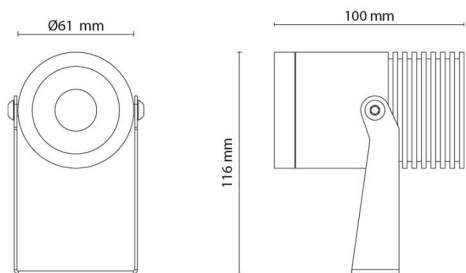

Montage/Aansluiting

Montage: Opbouw, Buiten
 Kabel: Kabel 2m
 Aansluiting: Incl. snoer en stekker

Afmetingen

Lengte (mm) L: 100
 Breedte (mm) W: 61
 Hoogte (mm) H: 116
 Gewicht (kg) bruto/netto: 0.969 / 0.881

Verpakking

Verpakkingsafmetingen (mm): 160 x 120 x 80

7 0 2 1 9 8 6 3 0 0 5 5