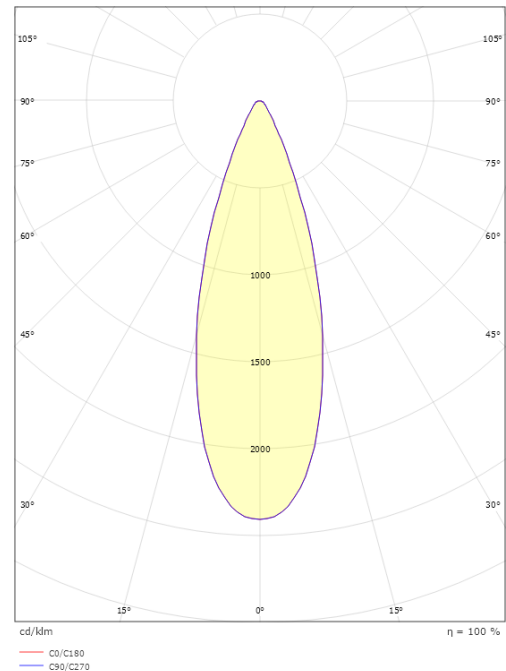

Hovden Grafiet Midi 1140lm 3000K Ra>80 Faseafsnijding

Artikelcode: 630005
EAN: 7021986300055

Elektrisch

System wattage: 12W
Spanning: 220-240V
Max. armaturen per stroomonderbreker: B10: 47, B16: 67, C10: 47, C16: 67

Lichttechniek

Soort lichtbron: LED
Luminous flux: 1140lm
Werkzaamheid: 95 lm/W
Kleurtemperatuur: 3000K
Kleurweergave (CRI): Ra>80
MacAdams factor: SDCM: 3
levensduur: L80/B20>50,000
Lichtverdeling: Direct
Optiek: Lens
Bundelhoek: 36°
Zichtbare flikkeren (SVM): 0
Stroboscopisch flikkeren (SVM): 0.01

Controle/dimmen

Type: Faseafsnijding

Bescherming

Isolatieklasse: Klasse I
IK Klasse: IK04
IP Klasse: IP67

Energie en goedkeuringen

Bevat een lichtbron met energieklasse: F
BVB: Ja

Materiaal en afwerking

Behuizing: Aluminium
Kleur: Grafiet
Materiaal afdekking: Acrylaat (PMMA)

Montage/Aansluiting

Montage: Opbouw, Buiten
Kabel: Kabel 2m
Aansluiting: Incl. snoer en stekker

Afmetingen

Lengte (mm) L: 100
Breedte (mm) W: 61
Hoogte (mm) H: 116
Gewicht (kg) bruto/netto: 0.969 / 0.881

Verpakking

Verpakkingsafmetingen (mm): 160 x 120 x 80

7 0 2 1 9 8 6 3 0 0 5 5