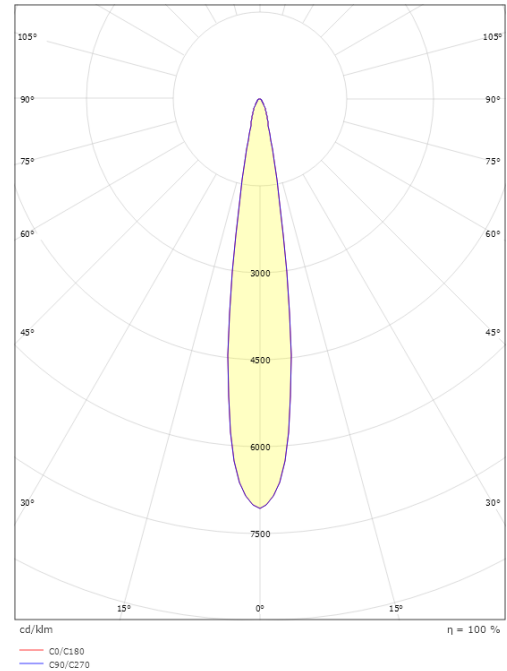

Hovden Grafiet Midi 1060lm 3000K Ra>80 Faseafsnijding

Artikelcode: 630004
EAN: 7021986300048

Elektrisch

System wattage: 12W
Spanning: 220-240V
Max. armaturen per stroomonderbreker: B10: 47, B16: 67, C10: 47, C16: 67

Lichttechniek

Soort lichtbron: LED
Luminous flux: 1060lm
Werkzaamheid: 88 lm/W
Kleurtemperatuur: 3000K
Kleurweergave (CRI): Ra>80
MacAdams factor: SDCM: 3
levensduur: L80/B20>50,000
Lichtverdeling: Direct
Optiek: Lens
Bundelhoek: 15°
Zichtbare flikkeren (SVM): 0
Stroboscopisch flikkeren (SVM): 0.01

Controle/dimmen

Type: Faseafsnijding

Bescherming

Isolatieklasse: Klasse I
IK Klasse: IK04
IP Klasse: IP67

Energie en goedkeuringen

Bevat enn lichtbron met energieklasse: F
BVB: Ja

Materiaal en afwerking

Behuizing: Aluminium
Kleur: Grafiet
Materiaal afdekking: Acrylaat (PMMA)

Montage/Aansluiting

Montage: Opbouw, Buiten
Kabel: Kabel 2m
Aansluiting: Incl. snoer en stekker

Afmetingen

Lengte (mm) L: 100
Breedte (mm) W: 61
Hoogte (mm) H: 116
Gewicht (kg) bruto/netto: 0.969 / 0.881

Verpakking

Verpakkingsafmetingen (mm): 160 x 120 x 80

7 0 2 1 9 8 6 3 0 0 4 8