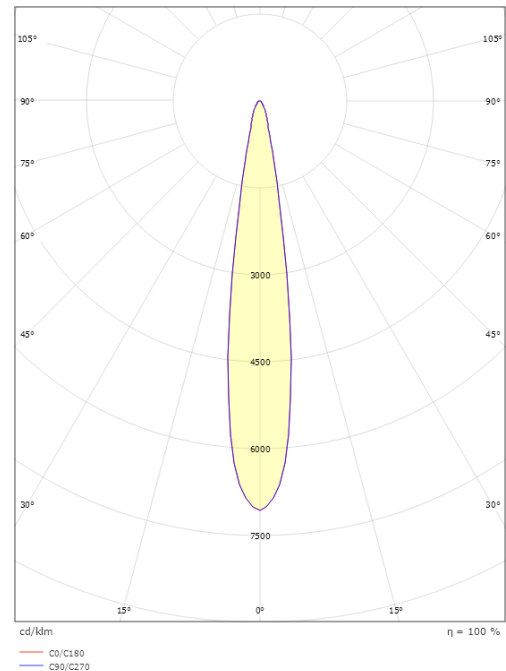

Hovden Grafiet Midi 1060lm 3000K Ra>80 Faseafsnijding

Artikelcode: 630004
EAN: 7021986300048

Elektrisch

System wattage: 12W
Spanning: 220-240V
Max. armaturen per stroomonderbreker: B10: 47, B16: 67, C10: 47, C16: 67

Lichttechniek

Soort lichtbron: LED
Luminous flux: 1060lm
Werkzaamheid: 88 lm/W
Kleurtemperatuur: 3000K
Kleurweergave (CRI): Ra>80
MacAdams factor: SDCM: 3
levensduur: L80/B20>50,000
Lichtverdeling: Direct
Optiek: Lens
Bundelhoek: 15°
Zichtbare flikkeren (SVM): 0
Stroboscopisch flikkeren (SVM): 0.01

Controle/dimmen

Type: Faseafsnijding

Bescherming

Isolatieklasse: Klasse I
IK Klasse: IK04
IP Klasse: IP67

Energie en goedkeuringen

Bevat een lichtbron met energieklasse: F
BVB: Ja

Materiaal en afwerking

Behuizing: Aluminium
Kleur: Grafiet
Materiaal afdekking: Acrylaat (PMMA)

Montage/Aansluiting

Montage: Opbouw, Buiten
Kabel: Kabel 2m
Aansluiting: Incl. snoer en stekker

Afmetingen

Lengte (mm) L: 100
Breedte (mm) W: 61
Hoogte (mm) H: 116
Gewicht (kg) bruto/netto: 0.969 / 0.881

Verpakking

Verpakkingsafmetingen (mm): 160 x 120 x 80

7 0 2 1 9 8 6 3 0 0 4 8