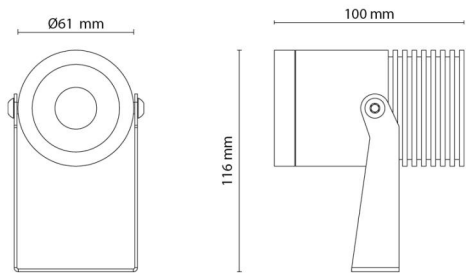

Controle/dimmen

Type: Faseafsnijding

Bescherming

Isolatieklasse: Klasse I
 IK Klasse: IK04
 IP Klasse: IP67

Energie en goedkeuringen

Bevat enn lichtbron met energieklasse: F
 BVB: Ja

Materiaal en afwerking

Behuizing: Aluminium
 Kleur: Grafiet
 Materiaal afdekking: Acrylaat (PMMA)

Montage/Aansluiting

Montage: Opbouw, Buiten
 Kabel: Kabel 2m
 Aansluiting: Incl. snoer en stekker

Afmetingen

Lengte (mm) L: 100
 Breedte (mm) W: 61
 Hoogte (mm) H: 116
 Gewicht (kg) bruto/netto: 0.969 / 0.881

Verpakking

Verpakkingsafmetingen (mm): 160 x 120 x 80

7 0 2 1 9 8 6 3 0 0 4 8