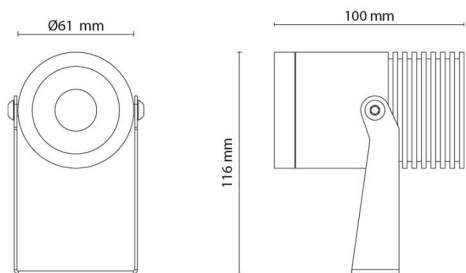

Montage/Aansluiting

Montage: Opbouw, Buiten
 Kabel: Kabel 2m
 Aansluiting: Incl. snoer en stekker

Afmetingen

Lengte (mm) L: 100
 Breedte (mm) W: 61
 Hoogte (mm) H: 116
 Gewicht (kg) bruto/netto: 0.969 / 0.881

Verpakking

Verpakkingsafmetingen (mm): 160 x 120 x 80

7 0 2 1 9 8 6 3 0 0 4 8