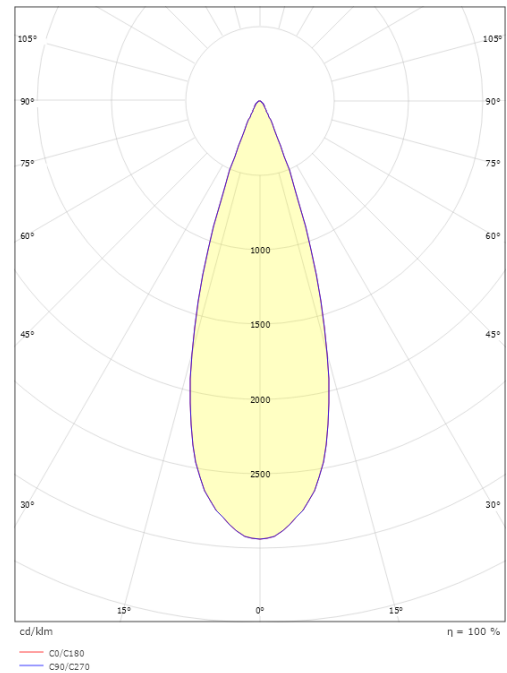

Hovden Grafiet Mini 550lm 3000K Ra>80 Faseafsnijding

Artikelcode: 630001
EAN: 7021986300017

Elektrisch

System wattage: 8W
Spanning: 220-240V
Max. armaturen per stroomonderbreker: B10: 69, B16: 98, C10: 69, C16: 98

Lichttechniek

Soort lichtbron: LED
Luminous flux: 550lm
Werkzaamheid: 69 lm/W
Kleurtemperatuur: 3000K
Kleurweergave (CRI): Ra>80
MacAdams factor: SDCM: 3
levensduur: L80/B20>50,000
Lichtverdeling: Direct
Optiek: Lens
Bundelhoek: 36°
Zichtbare flikkeren (SVM): 0
Stroboscopisch flikkeren (SVM): 0

Controle/dimmen

Type: Faseafsnijding

Bescherming

Isolatieklasse: Klasse I
IK Klasse: IK10
IP Klasse: IP67

Energie en goedkeuringen

Bevat enn lichtbron met energieklasse: F
BVB: Ja

Materiaal en afwerking

Behuizing: Aluminium
Kleur: Grafiet
Materiaal afdekking: Acrylaat (PMMA)

Montage/Aansluiting

Montage: Opbouw, Buiten
Kabel: Kabel 2m
Aansluiting: Incl. snoer en stekker

Afmetingen

Lengte (mm) L: 95
Breedte (mm) W: 46
Hoogte (mm) H: 100
Gewicht (kg) bruto/netto: 0.66 / 0.6

Verpakking

Verpakkingsafmetingen (mm): 150 x 125 x 65

7 0 2 1 9 8 6 3 0 0 1 7