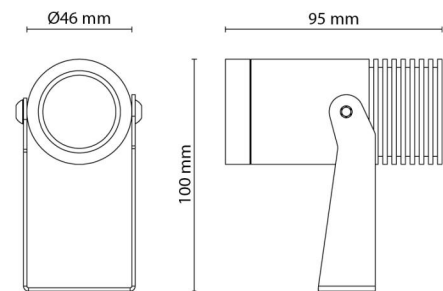

### Montage/Aansluiting

Montage: Opbouw, Buiten  
 Kabel: Kabel 2m  
 Aansluiting: Incl. snoer en stekker

### Afmetingen

Lengte (mm) L: 95  
 Breedte (mm) W: 46  
 Hoogte (mm) H: 100  
 Gewicht (kg) bruto/netto: 0.66 / 0.6

### Verpakking

Verpakkingsafmetingen (mm): 150 x 125 x 65

7 0 2 1 9 8 6 3 0 0 1 7