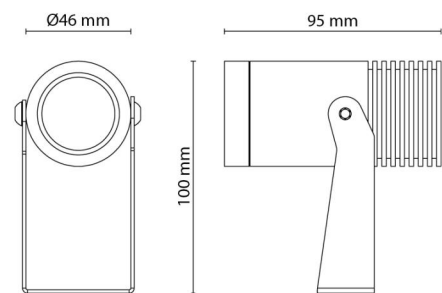

Montage/Aansluiting

Montage: Opbouw, Buiten
 Kabel: Kabel 2m
 Aansluiting: Incl. snoer en stekker

Afmetingen

Lengte (mm) L: 95
 Breedte (mm) W: 46
 Hoogte (mm) H: 100
 Gewicht (kg) bruto/netto: 0.66 / 0.6

Verpakking

Verpakkingsafmetingen (mm): 150 x 125 x 65

7 0 2 1 9 8 6 3 0 0 1 7