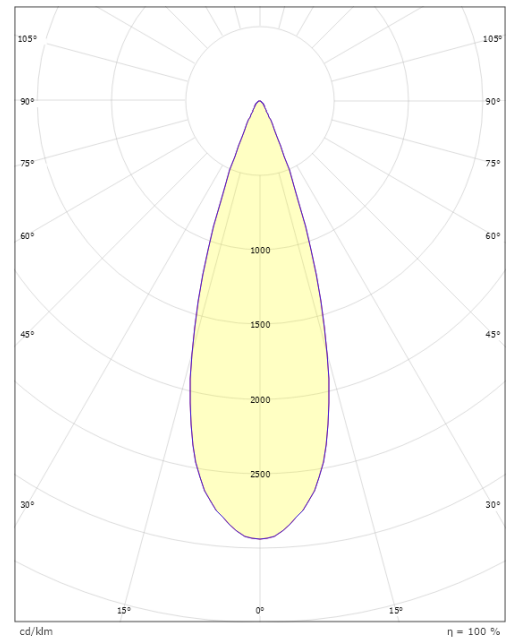

Hovden Grafiet Mini 550lm 3000K Ra>80 Faseafsnijding

Artikelcode: 630001
EAN: 7021986300017

Elektrisch

System wattage: 8W
Spanning: 220-240V
Max. armaturen per stroomonderbreker: B10: 69, B16: 98, C10: 69, C16: 98

Lichttechniek

Soort lichtbron: LED
Luminous flux: 550lm
Werkzaamheid: 69 lm/W
Kleurtemperatuur: 3000K
Kleurweergave (CRI): Ra>80
MacAdams factor: SDCM: 3
levensduur: L80/B20>50,000
Lichtverdeling: Direct
Optiek: Lens
Bundelhoek: 36°
Zichtbare flikkeren (SVM): 0
Stroboscopisch flikkeren (SVM): 0

Controle/dimmen

Type: Faseafsnijding

Bescherming

Isolatieklasse: Klasse I
IK Klasse: IK04
IP Klasse: IP67

Energie en goedkeuringen

Bevat enn lichtbron met energieklasse: F
BVB: Ja

Materiaal en afwerking

Behuizing: Aluminium
Kleur: Grafiet
Materiaal afdekking: Acrylaat (PMMA)

Montage/Aansluiting

Montage: Opbouw, Buiten
Kabel: Kabel 2m
Aansluiting: Incl. snoer en stekker

Afmetingen

Lengte (mm) L: 95
Breedte (mm) W: 46
Hoogte (mm) H: 100
Gewicht (kg) bruto/netto: 0.66 / 0.6

Verpakking

Verpakkingsafmetingen (mm): 150 x 125 x 65

7 0 2 1 9 8 6 3 0 0 1 7