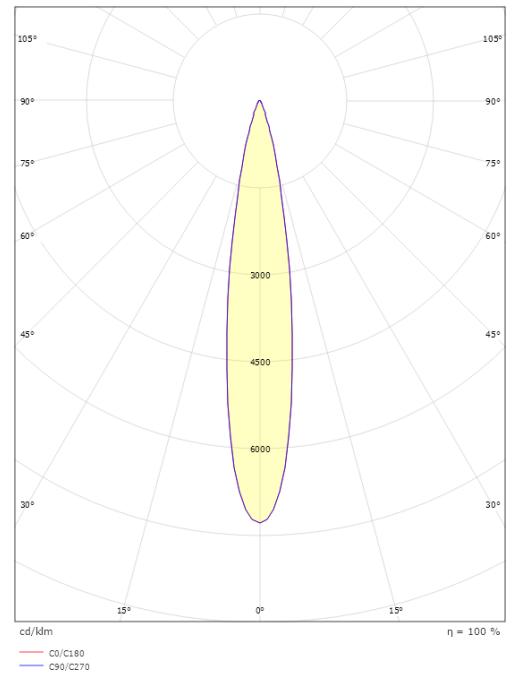

Hovden Grafiet Mini 540lm 3000K Ra>80 Faseafsnijding

Artikelcode: 630000
EAN: 7021986300000

Elektrisch

System wattage: 8W
Spanning: 220-240V
Max. armaturen per stroomonderbreker: B10: 69, B16: 98, C10: 69, C16: 98

Lichttechniek

Soort lichtbron: LED
Luminous flux: 540lm
Werkzaamheid: 68 lm/W
Kleurtemperatuur: 3000K
Kleurweergave (CRI): Ra>80
MacAdams factor: SDCM: 3
levensduur: L80/B20>50,000
Lichtverdeling: Direct
Optiek: Lens
Bundelhoek: 15°
Zichtbare flikkeren (SVM): 0
Stroboscopisch flikkeren (SVM): 0

Controle/dimmen

Type: Faseafsnijding

Bescherming

Isolatieklasse: Klasse I
IK Klasse: IK04
IP Klasse: IP67

Energie en goedkeuringen

Bevat enn lichtbron met energieklasse: F
BVB: Ja

Materiaal en afwerking

Behuizing: Aluminium
Kleur: Grafiet
Materiaal afdekking: Acrylaat (PMMA)

Montage/Aansluiting

Montage: Opbouw, Buiten
Kabel: Kabel 2m
Aansluiting: Incl. snoer en stekker

Afmetingen

Lengte (mm) L: 95
Breedte (mm) W: 46
Hoogte (mm) H: 100
Gewicht (kg) bruto/netto: 0.66 / 0.6

Verpakking

Verpakkingsafmetingen (mm): 150 x 125 x 65

7 0 2 1 9 8 6 3 0 0 0 0 0