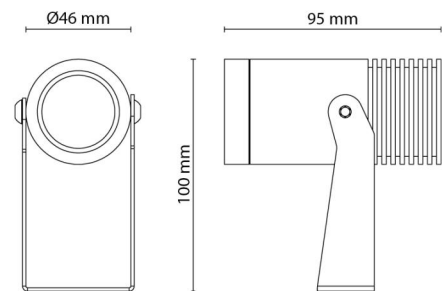

### Montage/Aansluiting

Montage: Opbouw, Buiten  
 Kabel: Kabel 2m  
 Aansluiting: Incl. snoer en stekker

### Afmetingen

Lengte (mm) L: 95  
 Breedte (mm) W: 46  
 Hoogte (mm) H: 100  
 Gewicht (kg) bruto/netto: 0.66 / 0.6

### Verpakking

Verpakkingsafmetingen (mm): 150 x 125 x 65

7 0 2 1 9 8 6 3 0 0 0 0 0