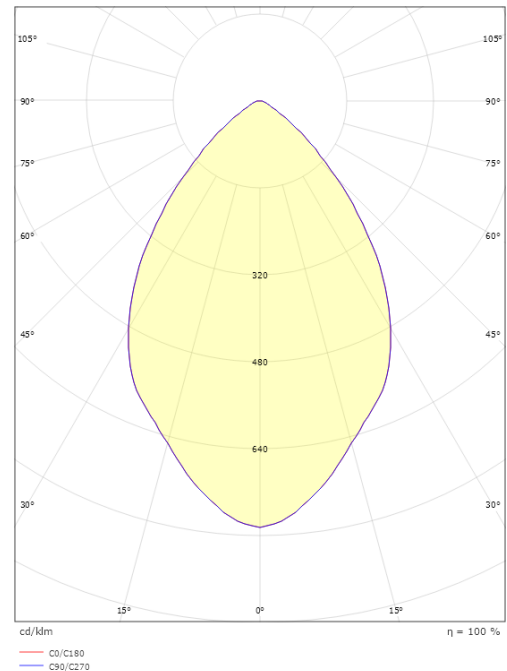

Lichttechniek

Soort lichtbron: LED
Luminous flux: 1120lm
Werkzaamheid: 93 lm/W
Kleurtemperatuur: 3000K
Kleurweergave (CRI): Ra>80
MacAdams factor: SDCM: 3
levensduur: L80/B20>50,000
Lichtverdeling: Direct
Optiek: Lens
Bundelhoek: 70°
ULOR (Ja, kantelhoek tot 32°

Montage/Aansluiting

Montage: Opbouw, Buiten
Kabel: Kabel 1m

Afmetingen

Lengte (mm) L: 820
Breedte (mm) W: 125
Hoogte (mm) H: 100
Gewicht (kg) bruto/netto: 1.733 / 1.575

Verpakking

Verpakkingsafmetingen (mm): 850 x 130 x 100

7 0 2 1 9 8 6 3 0 0 4 4 4