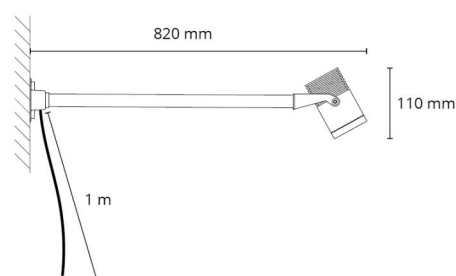

Montage/Aansluiting

Montage: Opbouw, Buiten
Kabel: Kabel 1m

Afmetingen

Lengte (mm) L: 820
Breedte (mm) W: 125
Hoogte (mm) H: 100
Gewicht (kg) bruto/netto: 1.733 / 1.575

Verpakking

Verpakkingsafmetingen (mm): 850 x 130 x 100