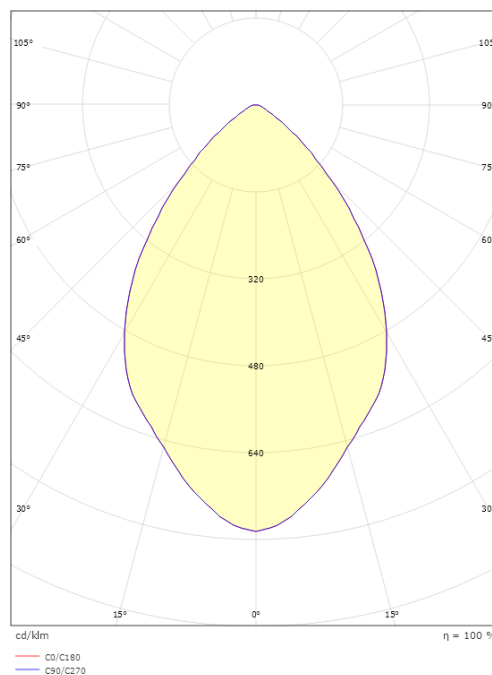

Lichttechniek

Soort lichtbron: LED
Luminous flux: 1120lm
Werkzaamheid: 93 lm/W
Kleurtemperatuur: 3000K
Kleurweergave (CRI): Ra>80
MacAdams factor: SDCM: 3
Levensduur: L80/B20>50,000
Lichtverdeling: Direct
Optiek: Lens
Bundelhoek: 70°

Montage/Aansluiting

Montage: Opbouw, Buiten
Kabel: Kabel 1m

Afmetingen

Lengte (mm) L: 820
Breedte (mm) W: 125
Hoogte (mm) H: 100
Gewicht (kg) bruto/netto: 1.733 / 1.575

Verpakking

Verpakkingsafmetingen (mm): 850 x 130 x 100

7 0 2 1 9 8 6 3 0 0 4 4 4