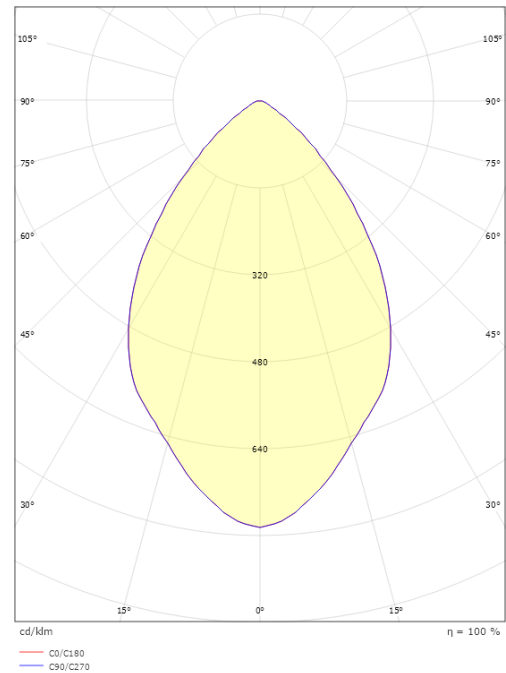

Montage/Aansluiting

Montage: Opbouw, Buiten
Kabel: Kabel 1m

Afmetingen

Lengte (mm) L: 820
Breedte (mm) W: 125
Hoogte (mm) H: 100
Gewicht (kg) bruto/netto: 1.733 / 1.575

Verpakking

Verpakkingsafmetingen (mm): 850 x 130 x 100

7 0 2 1 9 8 6 3 0 0 4 4 4