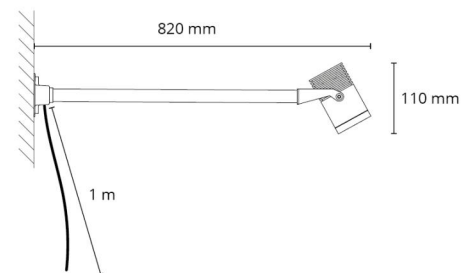

Montage/Aansluiting

Montage: Opbouw, Buiten
Kabel: Kabel 1m

Afmetingen

Lengte (mm) L: 820
Breedte (mm) W: 125
Hoogte (mm) H: 100
Gewicht (kg) bruto/netto: 1.733 / 1.575

Verpakking

Verpakkingsafmetingen (mm): 850 x 130 x 100