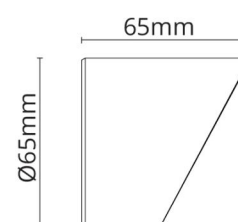

Montage/Aansluiting

Montage: Buiten

Afmetingen

Lengte (mm) L: 65
Breedte (mm) W: 65
Hoogte (mm) H: 65
Gewicht (kg) bruto/netto: 0.094 / 0.085

Verpakking

Verpakkingsafmetingen (mm): 75 x 75 x 75

7 0 2 1 9 8 6 3 0 0 2 8 4