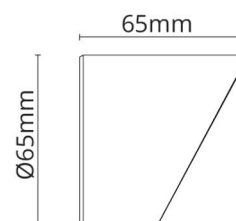

Montage/Aansluiting

Montage: Binnen / Buiten

Afmetingen

Lengte (mm) L: 65
Breedte (mm) W: 65
Hoogte (mm) H: 65
Gewicht (kg) bruto/netto: 0.094 / 0.085

Verpakking

Verpakkingsafmetingen (mm): 75 x 75 x 75

7 0 2 1 9 8 6 3 0 0 2 8 4