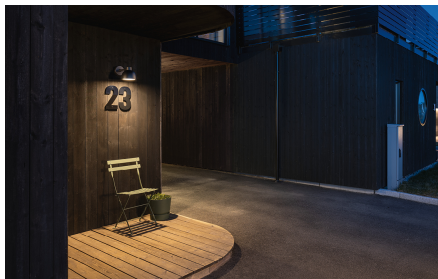

Herning Wall

Product- en omgevingsbeelden