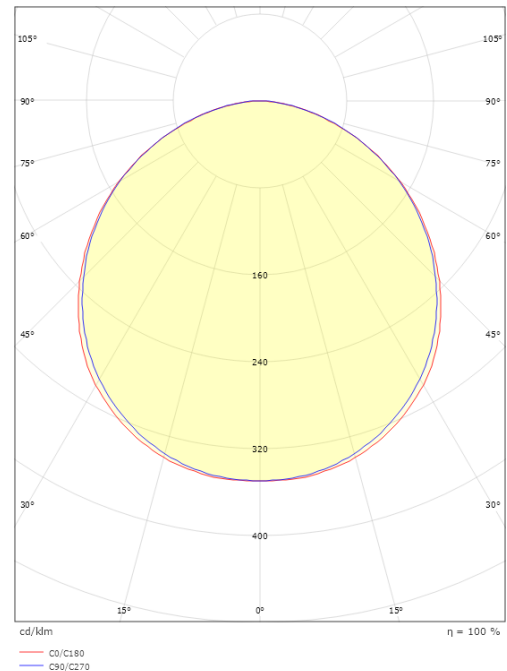

Frame

Frame Grafiet 770lm 3000K Ra>80 Sensor

Artikelcode: 605563
EAN: 7021986055634

Elektrisch

System wattage: 7.5W
Spanning: 220-240V
Max. armaturen per stroomonderbreker: B10: 19, B16: 30, C10: 31, C16: 51

Lichttechniek

Soort lichtbron: LED
Luminous flux: 770lm
Werkzaamheid: 103 lm/W
Kleurtemperatuur: 3000K
Kleurweergave (CRI): Ra>80
MacAdams factor: SDCM: 3
Levensduur: L70/B20>100,000
Lichtverdeling: Direct
Optiek: Opaal
Bundelhoek: 110°
Fotobiologische veiligheid: RG 0

Controle/dimmen

Type: Sensor

Bescherming

Isolatieklasse: Klasse II
IK Klasse: IK10
IP Klasse: IP66

Energie en goedkeuringen

Bevat een lichtbron met energieklasse: E
BVB: Ja

Materiaal en afwerking

Behuizing: Aluminium
Kleur: Grafiet
Materiaal afdekking: UV-stabilized polycarbonate

Montage/Aansluiting

Montage: Opbouw, Binnen / Buiten
Aansluiting: Schroefloos klemmenblok

Afmetingen

Lengte (mm) L: 320
Breedte (mm) W: 180
Hoogte (mm) H: 77
Gewicht (kg) bruto/netto: 2.47 / 1.9

Verpakking

Verpakkingsafmetingen (mm): 328 x 188 x 92

7 0 2 1 9 8 6 0 5 5 6 3 4