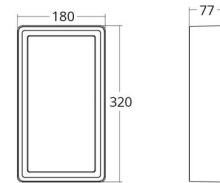

Materiaal en afwerking

Behuizing: Aluminium
Kleur: Grafiet
Materiaal afdekking: UV-stabilized polycarbonate

Montage/Aansluiting

Montage: Opbouw, Binnen / Buiten
Aansluiting: Schroefloos klemmenblok

Afmetingen

Lengte (mm) L: 320
Breedte (mm) W: 180
Hoogte (mm) H: 77
Gewicht (kg) bruto/netto: 2.47 / 1.9

Verpakking

Verpakkingsafmetingen (mm): 328 x 188 x 92

7 0 2 1 9 8 6 0 5 5 6 3 4