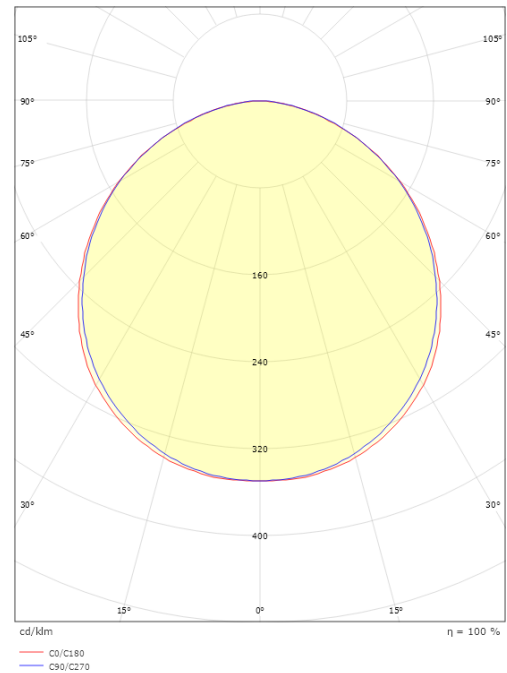

Frame

Frame Grafiet 770lm 3000K Ra>80 Sensor

Artikelcode: 605563
EAN: 7021986055634

Elektrisch

System wattage: 7.5W
Spanning: 220-240V
Max. armaturen per stroomonderbreker: B10: 19, B16: 30, C10: 31, C16: 51

Lengte (mm) L: 320
Breedte (mm) W: 180
Hoogte (mm) H: 77
Gewicht (kg) bruto/netto: 2.47 / 1.9

Verpakking

Verpakkingsafmetingen (mm): 328 x 188 x 92

7 0 2 1 9 8 6 0 5 5 6 3 4