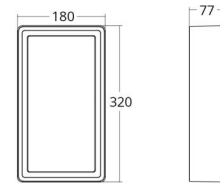

cd/kdm
C0/C180
C90/C270
η = 100 %