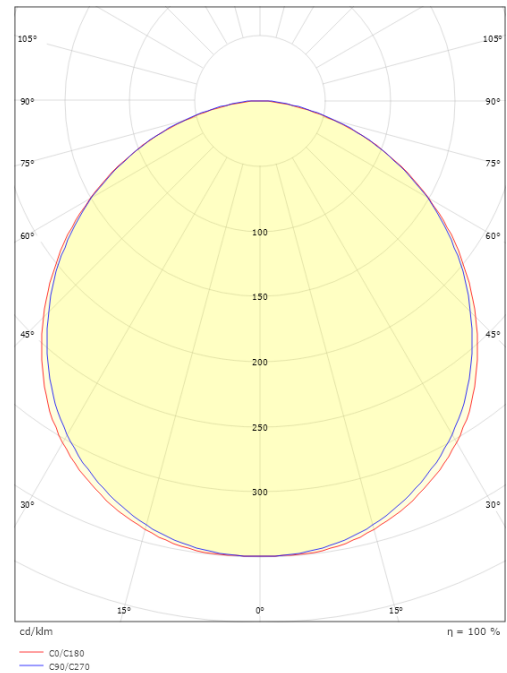

Frame

Frame Grafiet 670lm 3000K Ra>80 Faseafsijding

Artikelcode: 605561
EAN: 7021986055610

Elektrisch

System wattage: 8W
Spanning: 220-240V
Max. armaturen per stroomonderbreker: B10: 77, B16: 123, C10: 77, C16: 123

Lichttechniek

Soort lichtbron: LED
Luminous flux: 670lm
Werkzaamheid: 84 lm/W
Kleurtemperatuur: 3000K
Kleurweergave (CRI): Ra>80
MacAdams factor: SDCM: 3
levensduur: L70/B20>100,000
Lichtverdeling: Direct
Optiek: Opaal
Bundelhoek: 110°
Fotobiologische veiligheid: RG 0

Controle/dimmen

Type: Faseafsijding

Bescherming

Isolatieklasse: Klasse II
IK Klasse: IK10
IP Klasse: IP66
Brandbeveiligings klasse: 850°C - 30s

Energie en goedkeuringen

Bevat enn lichtbron met energieklasse: C
BVB: Ja

Materiaal en afwerking

Behuizing: Aluminium
Kleur: Grafiet
Materiaal afdekking: UV-stabilized polycarbonate

Montage/Aansluiting

Montage: Opbouw, Binnen / Buiten
Aansluiting: Schroefloos klemmenblok

Afmetingen

Lengte (mm) L: 320
Breedte (mm) W: 180
Hoogte (mm) H: 77
Gewicht (kg) bruto/netto: 2.47 / 1.9

Verpakking

Verpakkingsafmetingen (mm): 328 x 188 x 92

7 0 2 1 9 8 6 0 5 5 6 1 0