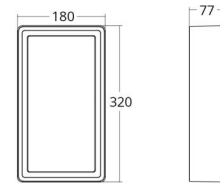

### Afmetingen

Lengte (mm) L: 320  
Breedte (mm) W: 180  
Hoogte (mm) H: 77  
Gewicht (kg) bruto/netto: 2.47 / 1.9

### Verpakking

Verpakkingsafmetingen (mm): 328 x 188 x 92

7 0 2 1 9 8 6 0 5 5 6 1 0