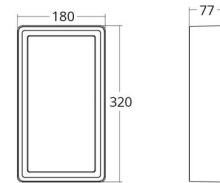

Materiaal en afwerking

Behuizing: Aluminium
Kleur: Grafiet
Materiaal afdekking: UV-stabilized polycarbonate

Montage/Aansluiting

Montage: Opbouw, Binnen / Buiten
Aansluiting: Schroefloos klemmenblok

Afmetingen

Lengte (mm) L: 320
Breedte (mm) W: 180
Hoogte (mm) H: 77
Gewicht (kg) bruto/netto: 2.47 / 1.9

Verpakking

Verpakkingsafmetingen (mm): 328 x 188 x 92

7 0 2 1 9 8 6 0 5 5 6 1 0