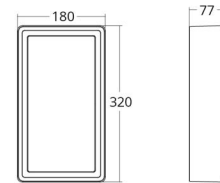

### Afmetingen

Lengte (mm) L: 320  
Breedte (mm) W: 180  
Hoogte (mm) H: 77  
Gewicht (kg) bruto/netto: 2.47 / 1.9

### Verpakking

Verpakkingsafmetingen (mm): 328 x 188 x 92

7 0 2 1 9 8 6 0 5 5 3 5