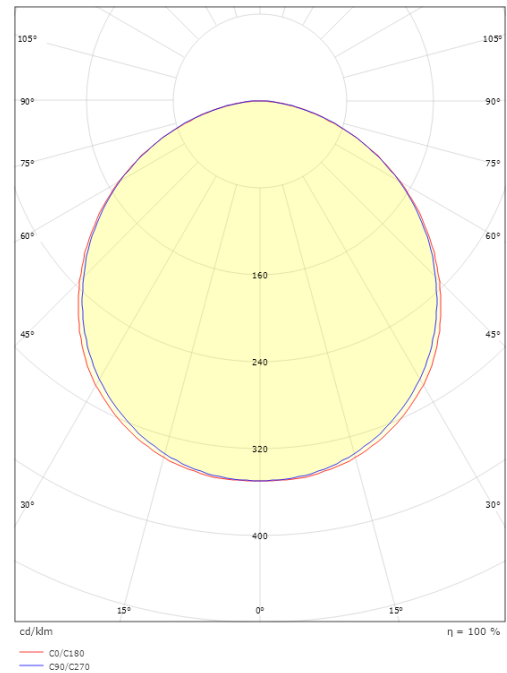

Frame

Frame Zwart 770lm 3000K Ra>80 Sensor

Artikelcode: 605553
EAN: 7021986055535

Elektrisch

System wattage: 7.5W
Spanning: 220-240V
Max. armaturen per stroomonderbreker: B10: 19, B16: 30, C10: 31, C16: 51

Lichttechniek

Soort lichtbron: LED
Luminous flux: 770lm
Werkzaamheid: 103 lm/W
Kleurtemperatuur: 3000K
Kleurweergave (CRI): Ra>80
MacAdams factor: SDCM: 3
Levensduur: L70/B20>100,000
Lichtverdeling: Direct
Optiek: Opaal
Bundelhoek: 110°
Fotobiologische veiligheid: RG 0

Controle/dimmen

Type: Sensor

Bescherming

Isolatieklasse: Klasse II
IK Klasse: IK10
IP Klasse: IP66
Brandbeveiligings klasse: 850°C - 30s

Energie en goedkeuringen

Bevat een lichtbron met energieklasse: C
BVB: Ja

Materiaal en afwerking

Behuizing: Aluminium
Kleur: Zwart (RAL 9004)
Materiaal afdekking: UV-stabilized polycarbonate

Montage/Aansluiting

Montage: Opbouw, Binnen / Buiten
Aansluiting: Schroefloos klemmenblok

Afmetingen

Lengte (mm) L: 320
Breedte (mm) W: 180
Hoogte (mm) H: 77
Gewicht (kg) bruto/netto: 2.47 / 1.9

Verpakking

Verpakkingsafmetingen (mm): 328 x 188 x 92

7 0 2 1 9 8 6 0 5 5 3 5