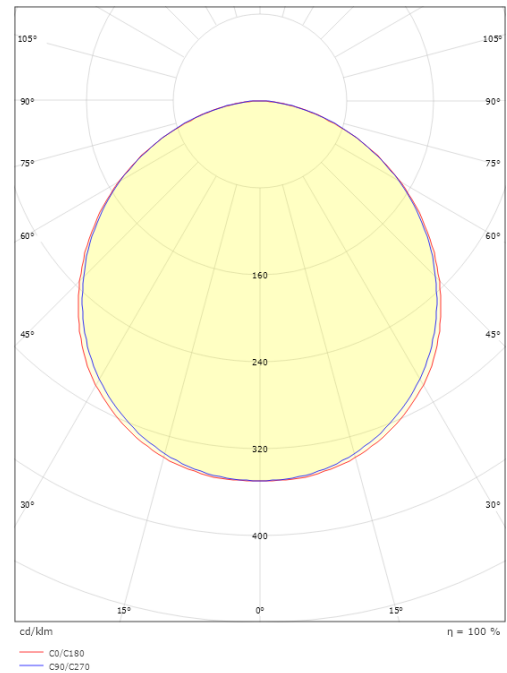

Afmetingen

Lengte (mm) L: 320
Breedte (mm) W: 180
Hoogte (mm) H: 77
Gewicht (kg) bruto/netto: 2.47 / 1.9

Verpakking

Verpakkingsafmetingen (mm): 328 x 188 x 92

7 0 2 1 9 8 6 0 5 5 3 5