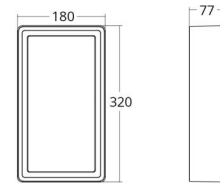

Materiaal en afwerking

Behuizing: Aluminium
Kleur: Zwart (RAL 9004)
Materiaal afdekking: UV-stabilized polycarbonate

Montage/Aansluiting

Montage: Opbouw, Binnen / Buiten
Aansluiting: Schroefloos klemmenblok

Afmetingen

Lengte (mm) L: 320
Breedte (mm) W: 180
Hoogte (mm) H: 77
Gewicht (kg) bruto/netto: 2.47 / 1.9

Verpakking

Verpakkingsafmetingen (mm): 328 x 188 x 92

7 0 2 1 9 8 6 0 5 5 3 5