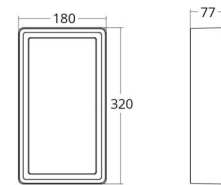

### Afmetingen

Lengte (mm) L: 320  
Breedte (mm) W: 180  
Hoogte (mm) H: 77  
Gewicht (kg) bruto/netto: 2.47 / 1.9

### Verpakking

Verpakkingsafmetingen (mm): 328 x 188 x 92

7 0 2 1 9 8 6 0 5 5 2 8