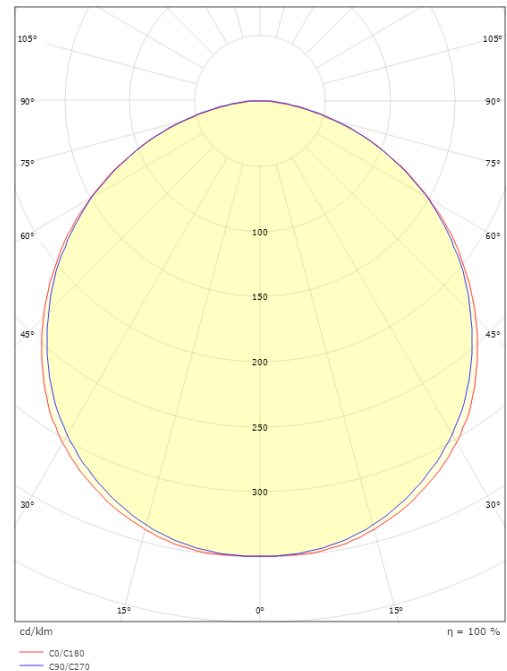

Afmetingen

Lengte (mm) L: 320
Breedte (mm) W: 180
Hoogte (mm) H: 77
Gewicht (kg) bruto/netto: 2.47 / 1.9

Verpakking

Verpakkingsafmetingen (mm): 328 x 188 x 92

7 0 2 1 9 8 6 0 5 5 2 8