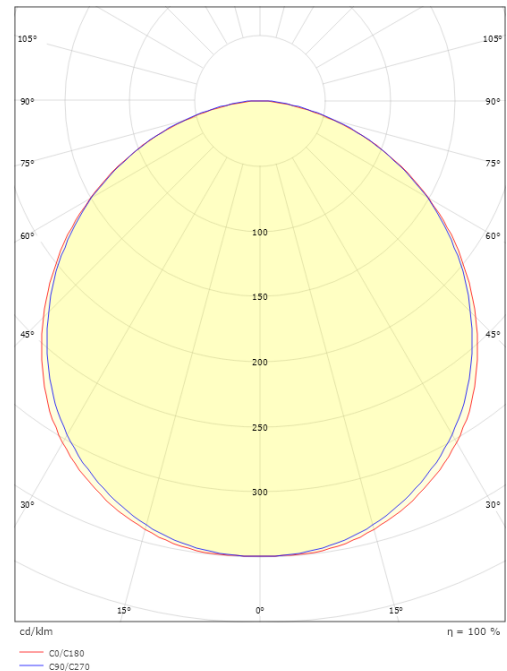

Verpakkingsafmetingen (mm): 328 x 188 x 92

7 0 2 1 9 8 6 0 5 5 2 8