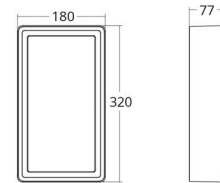

Materiaal en afwerking

Behuizing: Aluminium
Kleur: Zwart (RAL 9004)
Materiaal afdekking: UV-stabilized polycarbonate

Montage/Aansluiting

Montage: Opbouw, Binnen / Buiten
Aansluiting: Schroefloos klemmenblok

Afmetingen

Lengte (mm) L: 320
Breedte (mm) W: 180
Hoogte (mm) H: 77
Gewicht (kg) bruto/netto: 2.47 / 1.9

Verpakking

Verpakkingsafmetingen (mm): 328 x 188 x 92

7 0 2 1 9 8 6 0 5 5 2 8