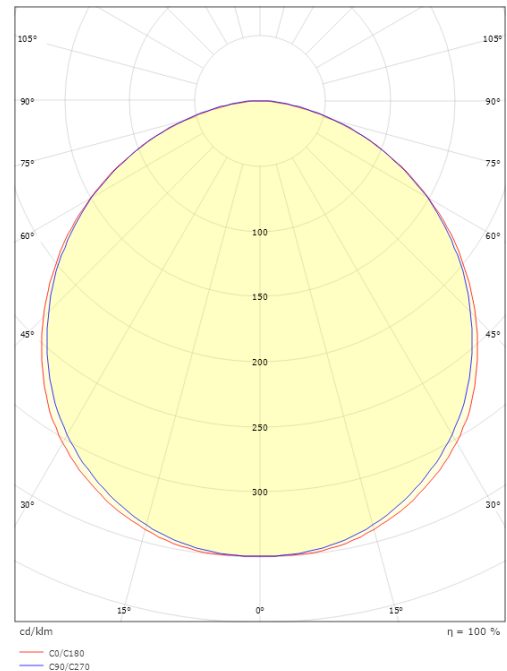

Verpakkingsafmetingen (mm): 328 x 188 x 92

7 0 2 1 9 8 6 0 5 5 1 1