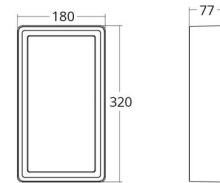

Materiaal en afwerking

Behuizing: Aluminium
Kleur: Zwart (RAL 9004)
Materiaal afdekking: UV-stabilized polycarbonate

Montage/Aansluiting

Montage: Opbouw, Binnen / Buiten
Aansluiting: Schroefloos klemmenblok

Afmetingen

Lengte (mm) L: 320
Breedte (mm) W: 180
Hoogte (mm) H: 77
Gewicht (kg) bruto/netto: 2.47 / 1.9

Verpakking

Verpakkingsafmetingen (mm): 328 x 188 x 92

7 0 2 1 9 8 6 0 5 5 1 1