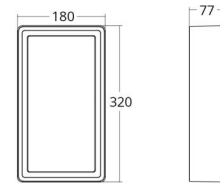

### Afmetingen

Lengte (mm) L: 320  
Breedte (mm) W: 180  
Hoogte (mm) H: 77  
Gewicht (kg) bruto/netto: 2.47 / 1.9

### Verpakking

Verpakkingsafmetingen (mm): 328 x 188 x 92

7 0 2 1 9 8 6 0 5 5 1 1