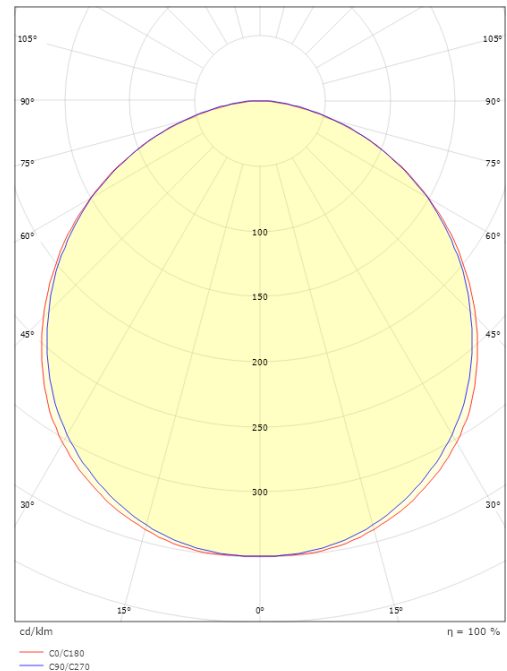

Afmetingen

Lengte (mm) L: 320
Breedte (mm) W: 180
Hoogte (mm) H: 77
Gewicht (kg) bruto/netto: 2.47 / 1.9

Verpakking

Verpakkingsafmetingen (mm): 328 x 188 x 92

7 0 2 1 9 8 6 0 5 5 1 1