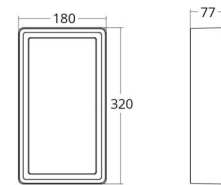

### Afmetingen

Lengte (mm) L: 320  
Breedte (mm) W: 180  
Hoogte (mm) H: 77  
Gewicht (kg) bruto/netto: 2.47 / 1.9

### Verpakking

Verpakkingsafmetingen (mm): 328 x 188 x 92

7 0 2 1 9 8 6 0 5 5 1 1