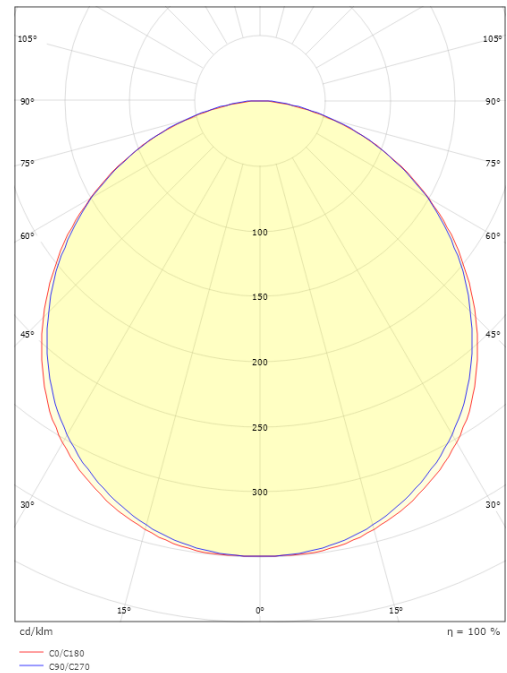

Frame

Frame Zwart 670lm 3000K Ra>80 Faseafsnijding

Artikelcode: 605551
EAN: 7021986055511

Elektrisch

System wattage: 8W
Spanning: 220-240V
Max. armaturen per stroomonderbreker: B10: 19, B16: 30, C10: 31, C16: 51

Lichttechniek

Soort lichtbron: LED
Luminous flux: 670lm
Werkzaamheid: 84 lm/W
Kleurtemperatuur: 3000K
Kleurweergave (CRI): Ra>80
MacAdams factor: SDCM: 3
Levensduur: L70/B20>100,000
Lichtverdeling: Direct
Optiek: Opaal
Bundelhoek: 110°
Fotobiologische veiligheid: RG 0
ULOR (Ja, met plafondmontage

Controle/dimmen

Type: Faseafsnijding

Bescherming

Isolatieklasse: Klasse II
IK Klasse: IK10
IP Klasse: IP66
Brandbeveiligings klasse: 850°C - 30s

Energie en goedkeuringen

Bevat een lichtbron met energieklasse: C
BVB: Ja

Materiaal en afwerking

Behuizing: Aluminium
Kleur: Zwart (RAL 9004)
Materiaal afdekking: UV-stabilized polycarbonate

Montage/Aansluiting

Montage: Opbouw, Binnen / Buiten
Aansluiting: Schroefloos klemmenblok

Afmetingen

Lengte (mm) L: 320
Breedte (mm) W: 180
Hoogte (mm) H: 77
Gewicht (kg) bruto/netto: 2.47 / 1.9

Verpakking

Verpakkingsafmetingen (mm): 328 x 188 x 92

7 0 2 1 9 8 6 0 5 5 1 1