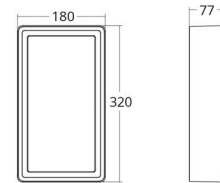

### Afmetingen

Lengte (mm) L: 320  
Breedte (mm) W: 180  
Hoogte (mm) H: 77  
Gewicht (kg) bruto/netto: 2.47 / 1.9

### Verpakking

Verpakkingsafmetingen (mm): 328 x 188 x 92

7 0 2 1 9 8 6 0 5 5 4 1 2