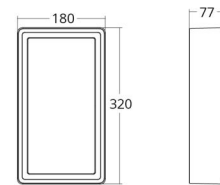

Materiaal en afwerking

Behuizing: Aluminium
Kleur: Wit (RAL 9003)
Materiaal afdekking: UV-stabilized polycarbonate

Montage/Aansluiting

Montage: Opbouw, Binnen / Buiten
Aansluiting: Schroefloos klemmenblok

Afmetingen

Lengte (mm) L: 320
Breedte (mm) W: 180
Hoogte (mm) H: 77
Gewicht (kg) bruto/netto: 2.47 / 1.9

Verpakking

Verpakkingsafmetingen (mm): 328 x 188 x 92

7 0 2 1 9 8 6 0 5 5 4 1 2