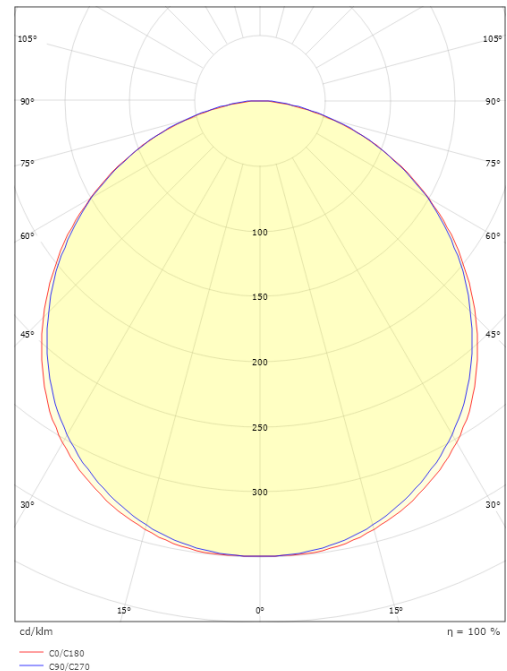

Frame

Frame Wit 670lm 3000K Ra>80 Faseaafsijding

Artikelcode: 605541
EAN: 7021986055412

Elektrisch

System wattage: 8W
Spanning: 220-240V
Max. armaturen per stroomonderbreker: B10: 19, B16: 30, C10: 31, C16: 51

Lichttechniek

Soort lichtbron: LED
Luminous flux: 670lm
Werkzaamheid: 84 lm/W
Kleurtemperatuur: 3000K
Kleurweergave (CRI): Ra>80
MacAdams factor: SDCM: 3
levensduur: L70/B20>100,000
Lichtverdeling: Direct
Optiek: Opaal
Bundelhoek: 110°
Fotobiologische veiligheid: RG 0

Controle/dimmen

Type: Faseaafsijding

Bescherming

Isolatieklasse: Klasse II
IK Klasse: IK10
IP Klasse: IP66
Brandbeveiligings klasse: 850°C - 30s

Energie en goedkeuringen

Bevat een lichtbron met energieklasse: C
BVB: Ja

Materiaal en afwerking

Behuizing: Aluminium
Kleur: Wit (RAL 9003)
Materiaal afdekking: UV-stabilized polycarbonate

Montage/Aansluiting

Montage: Opbouw, Binnen / Buiten
Aansluiting: Schroefloos klemmenblok

Afmetingen

Lengte (mm) L: 320
Breedte (mm) W: 180
Hoogte (mm) H: 77
Gewicht (kg) bruto/netto: 2.47 / 1.9

Verpakking

Verpakkingsafmetingen (mm): 328 x 188 x 92

7 0 2 1 9 8 6 0 5 5 4 1 2