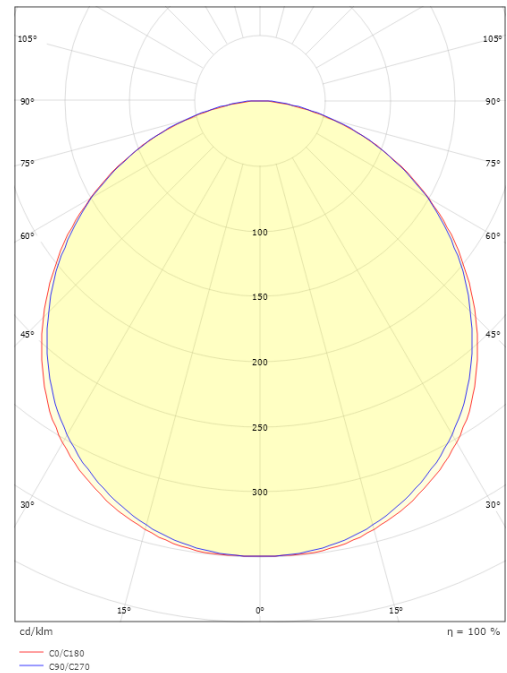

Lichttechniek

Soort lichtbron: LED
Luminous flux: 670lm
Werkzaamheid: 84 lm/W
Kleurtemperatuur: 3000K
Kleurweergave (CRI): Ra>80
MacAdams factor: SDCM: 3
Levensduur: L70/B20>100,000
Lichtverdeling: Direct
Optiek: Opaal
Bundelhoek: 110°
Fotobiologische veiligheid: RG 0
ULOR (Ja, met plafondmontage

Afmetingen

Lengte (mm) L: 320
Breedte (mm) W: 180
Hoogte (mm) H: 77
Gewicht (kg) bruto/netto: 2.47 / 1.9

Verpakking

Verpakkingsafmetingen (mm): 328 x 188 x 92

7 0 2 1 9 8 6 0 5 5 4 1 2