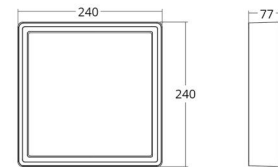

Materiaal en afwerking

Behuizing: Aluminium
Kleur: Grafiet
Materiaal afdekking: UV-stabilized polycarbonate

Montage/Aansluiting

Montage: Opbouw, Binnen / Buiten
Aansluiting: Schroefloos klemmenblok

Afmetingen

Lengte (mm) L: 240
Breedte (mm) W: 240
Hoogte (mm) H: 77
Gewicht (kg) bruto/netto: 2.47 / 2.1

Verpakking

Verpakkingsafmetingen (mm): 248 x 248 x 92

7 0 2 1 9 8 6 0 5 2 6 1 9