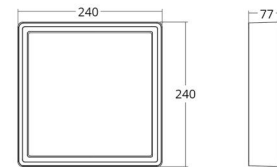

Frame Square

Frame Square Grafiet 630lm 3000K Ra>80 Faseafsnijding

Artikelcode: 605261
EAN: 7021986052619

Elektrisch

System wattage: 7W
Spanning: 220-240V
Max. armaturen per stroomonderbreker: B10: 77, B16: 123, C10: 77, C16: 123

Lichttechniek

Soort lichtbron: LED
Luminous flux: 630lm
Werkzaamheid: 90 lm/W
Kleurtemperatuur: 3000K
Kleurweergave (CRI): Ra>80
MacAdams factor: SDCM: 3
Levensduur: L70/B20>100,000
Lichtverdeling: Direct
Optiek: Opaal
Bundelhoek: 110°
Fotobiologische veiligheid: RG 0
ULOR (Ja, met plafondmontage

Lengte (mm) L: 240
Breedte (mm) W: 240
Hoogte (mm) H: 77
Gewicht (kg) bruto/netto: 2.47 / 2.1

Verpakking

Verpakkingsafmetingen (mm): 248 x 248 x 92