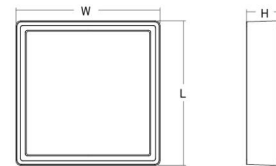

Lichttechniek

Soort lichtbron: LED
Luminous flux: 630lm
Werkzaamheid: 90 lm/W
Kleurtemperatuur: 3000K
Kleurweergave (CRI): Ra>80
MacAdams factor: SDCM: 3
Levensduur: L70/B20>100,000
Lichtverdeling: Direct
Optiek: Opaal
Bundelhoek: 110°
Fotobiologische veiligheid: RG 0