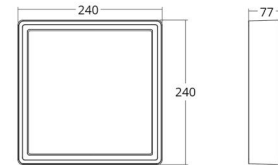

Lichttechniek

Soort lichtbron: LED
Luminous flux: 630lm
Werkzaamheid: 90 lm/W
Kleurtemperatuur: 3000K
Kleurweergave (CRI): Ra>80
MacAdams factor: SDCM: 3
Levensduur: L70/B20>100,000
Lichtverdeling: Direct
Optiek: Opaal
Bundelhoek: 110°
Fotobiologische veiligheid: RG 0