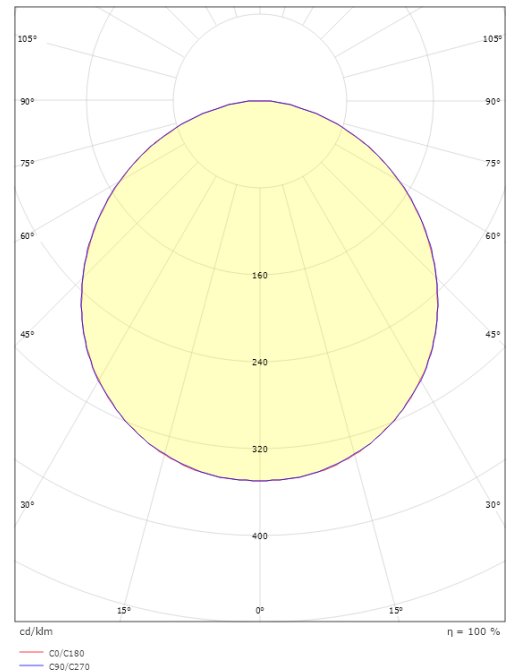

Lengte (mm) L: 240
Breedte (mm) W: 240
Hoogte (mm) H: 77
Gewicht (kg) bruto/netto: 2.47 / 2.1

Verpakking

Verpakkingsafmetingen (mm): 248 x 248 x 92

7 0 2 1 9 8 6 0 5 2 6 1 9