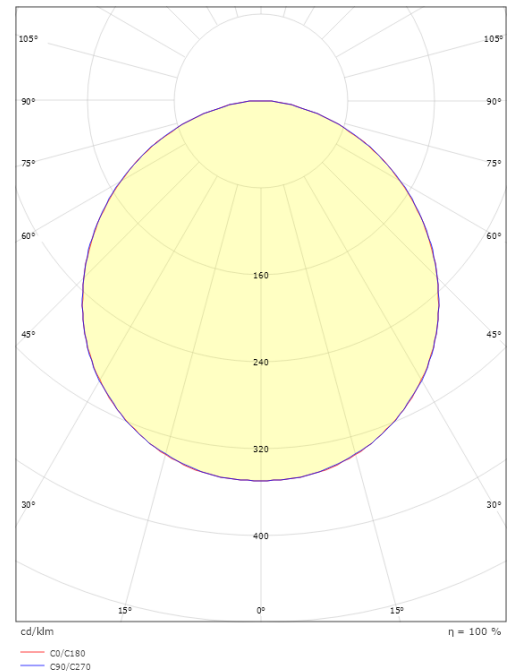

Frame Square

Frame Square Grafiet 630lm 3000K Ra>80 Faseafsnijding

Artikelcode: 605261
EAN: 7021986052619

Elektrisch

System wattage: 7W
Spanning: 220-240V
Max. armaturen per stroomonderbreker: B10: 77, B16: 123, C10: 77, C16: 123

Lichttechniek

Soort lichtbron: LED
Luminous flux: 630lm
Werkzaamheid: 90 lm/W
Kleurtemperatuur: 3000K
Kleurweergave (CRI): Ra>80
MacAdams factor: SDCM: 3
Levensduur: L70/B20>100,000
Lichtverdeling: Direct
Optiek: Opaal
Bundelhoek: 110°
Fotobiologische veiligheid: RG 0

Controle/dimmen

Type: Faseafsnijding

Bescherming

Isolatieklasse: Klasse II
IK Klasse: IK10
IP Klasse: IP66
Brandbeveiligings klasse: 850°C - 30s

Energie en goedkeuringen

Bevat een lichtbron met energieklasse: E
BVB: Ja

Materiaal en afwerking

Behuizing: Aluminium
Kleur: Grafiet
Materiaal afdekking: UV-stabilized polycarbonate

Montage/Aansluiting

Montage: Opbouw, Binnen / Buiten
Aansluiting: Schroefloos klemmenblok

Afmetingen

Lengte (mm) L: 240
Breedte (mm) W: 240
Hoogte (mm) H: 77
Gewicht (kg) bruto/netto: 2.47 / 2.1

Verpakking

Verpakkingsafmetingen (mm): 248 x 248 x 92

7 0 2 1 9 8 6 0 5 2 6 1 9