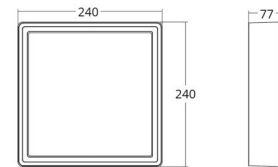

Lichttechniek

Soort lichtbron: LED
Luminous flux: 630lm
Werkzaamheid: 90 lm/W
Kleurtemperatuur: 3000K
Kleurweergave (CRI): Ra>80
MacAdams factor: SDCM: 3
Levensduur: L70/B20>100,000
Lichtverdeling: Direct
Optiek: Opaal
Bundelhoek: 110°
Fotobiologische veiligheid: RG 0