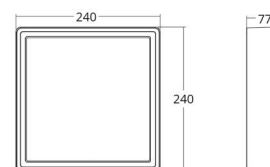

Lichttechniek

Soort lichtbron: LED
Luminous flux: 630lm
Werkzaamheid: 90 lm/W
Kleurtemperatuur: 3000K
Kleurweergave (CRI): Ra>80
MacAdams factor: SDCM: 3
levensduur: L70/B20>100,000
Lichtverdeling: Direct
Optiek: Opaal
Bundelhoek: 110°
Fotobiologische veiligheid: RG 0
ULOR (Ja, met plafondmontage