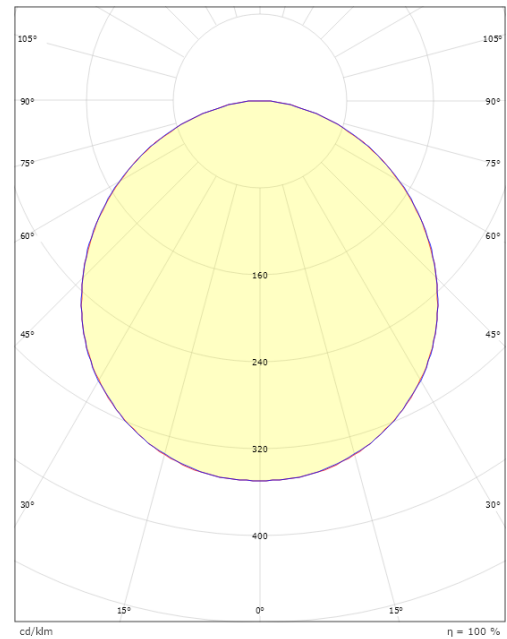

Afmetingen

Lengte (mm) L: 240
Breedte (mm) W: 240
Hoogte (mm) H: 77
Gewicht (kg) bruto/netto: 2.47 / 2.1

Verpakking

Verpakkingsafmetingen (mm): 248 x 248 x 92

7 0 2 1 9 8 6 0 5 2 5 1 0