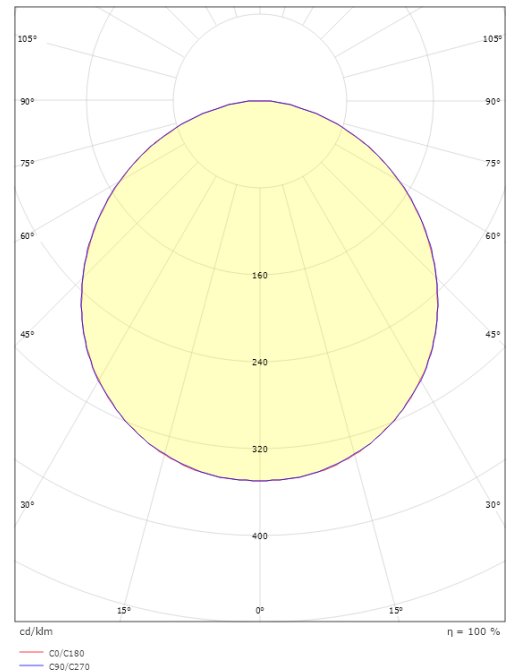

Afmetingen

Lengte (mm) L: 240
Breedte (mm) W: 240
Hoogte (mm) H: 77
Gewicht (kg) bruto/netto: 2.47 / 2.1

Verpakking

Verpakkingsafmetingen (mm): 248 x 248 x 92

7 0 2 1 9 8 6 0 5 2 5 1 0