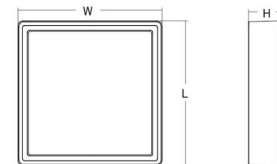

### Afmetingen

Lengte (mm) L: 240  
Breedte (mm) W: 240  
Hoogte (mm) H: 77  
Gewicht (kg) bruto/netto: 2.47 / 2.1

### Verpakking

Verpakkingsafmetingen (mm): 248 x 248 x 92

7 0 2 1 9 8 6 0 5 2 4 1 1