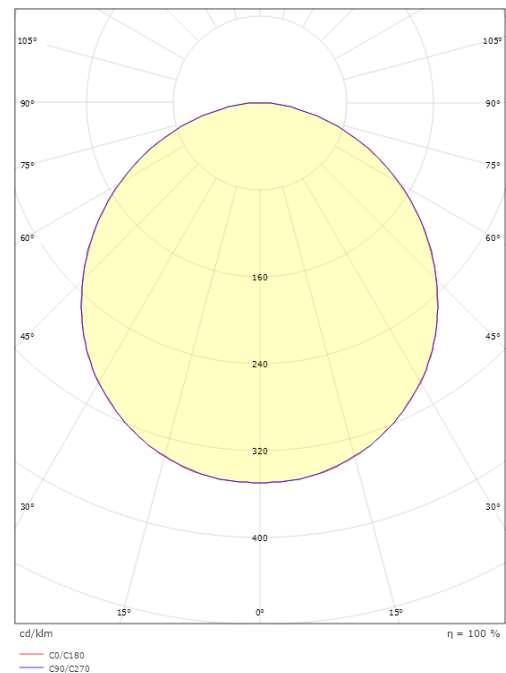

Afmetingen

Lengte (mm) L: 240
Breedte (mm) W: 240
Hoogte (mm) H: 77
Gewicht (kg) bruto/netto: 2.47 / 2.1

Verpakking

Verpakkingsafmetingen (mm): 248 x 248 x 92

7 0 2 1 9 8 6 0 5 2 4 1 1