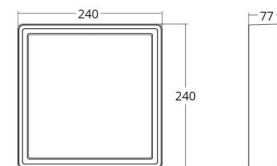

Afmetingen

Lengte (mm) L: 240
Breedte (mm) W: 240
Hoogte (mm) H: 77
Gewicht (kg) bruto/netto: 2.47 / 2.1

Verpakking

Verpakkingsafmetingen (mm): 248 x 248 x 92

7 0 2 1 9 8 6 0 5 2 4 1 1