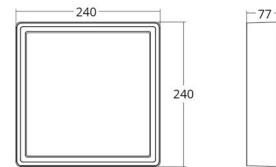

Materiaal en afwerking

Behuizing: Aluminium
Kleur: Wit (RAL 9003)
Materiaal afdekking: UV-stabilized polycarbonate

Montage/Aansluiting

Montage: Opbouw, Binnen / Buiten
Aansluiting: Schroefloos klemmenblok

Afmetingen

Lengte (mm) L: 240
Breedte (mm) W: 240
Hoogte (mm) H: 77
Gewicht (kg) bruto/netto: 2.47 / 2.1

Verpakking

Verpakkingsafmetingen (mm): 248 x 248 x 92

7 0 2 1 9 8 6 0 5 2 4 1 1