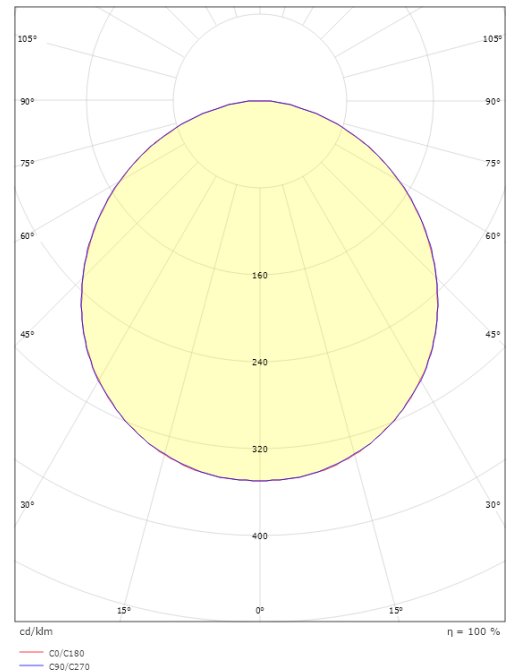

Frame Square

Frame Square Wit 630lm 3000K Ra>80 Faseafsnijding

Artikelcode: 605241
EAN: 7021986052411

Elektrisch

System wattage: 7W
Spanning: 220-240V
Max. armaturen per stroomonderbreker: B10: 19, B16: 30, C10: 31, C16: 51

Lichttechniek

Soort lichtbron: LED
Luminous flux: 630lm
Werkzaamheid: 90 lm/W
Kleurtemperatuur: 3000K
Kleurweergave (CRI): Ra>80
MacAdams factor: SDCM: 3
Levensduur: L70/B20>100,000
Lichtverdeling: Direct
Optiek: Opaal
Bundelhoek: 110°
Fotobiologische veiligheid: RG 0

Controle/dimmen

Type: Faseafsnijding

Bescherming

Isolatieklasse: Klasse II
IK Klasse: IK10
IP Klasse: IP66
Brandbeveiligings klasse: 850°C - 30s

Energie en goedkeuringen

Bevat een lichtbron met energieklasse: E
BVB: Ja
ULOR ( ): Ja, met plafondmontage

Materiaal en afwerking

Behuizing: Aluminium
Kleur: Wit (RAL 9003)
Materiaal afdekking: UV-stabilized polycarbonate

Montage/Aansluiting

Montage: Opbouw, Binnen / Buiten
Aansluiting: Schroefloos klemmenblok

Afmetingen

Lengte (mm) L: 240
Breedte (mm) W: 240
Hoogte (mm) H: 77
Gewicht (kg) bruto/netto: 2.47 / 2.1

Verpakking

Verpakkingsafmetingen (mm): 248 x 248 x 92

7 0 2 1 9 8 6 0 5 2 4 1 1