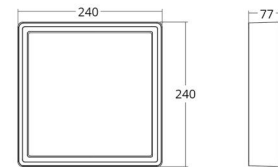

7 0 2 1 9 8 6 0 5 2 4 1 1