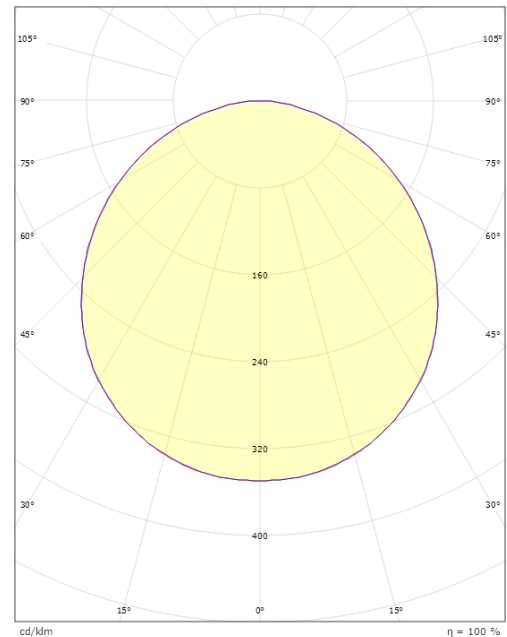

Frame Square

Frame Square Wit 630lm 3000K Ra>80 Faseafsijding

Artikelcode: 605241
EAN: 7021986052411

Elektrisch

System wattage: 7W
Spanning: 220-240V
Max. armaturen per stroomonderbreker: B10: 19, B16: 30, C10: 31, C16: 51

Lichttechniek

Soort lichtbron: LED
Luminous flux: 630lm
Werkzaamheid: 90 lm/W
Kleurtemperatuur: 3000K
Kleurweergave (CRI): Ra>80
MacAdams factor: SDCM: 3
Levensduur: L70/B20>100,000
Lichtverdeling: Direct
Optiek: Opaal
Bundelhoek: 110°
Fotobiologische veiligheid: RG 0

Controle/dimmen

Type: Faseafsijding

Bescherming

Isolatieklasse: Klasse II
IK Klasse: IK10
IP Klasse: IP66
Brandbeveiligings klasse: 850°C - 30s

Energie en goedkeuringen

Bevat een lichtbron met energieklasse: E
BVB: Ja

Materiaal en afwerking

Behuizing: Aluminium
Kleur: Wit (RAL 9003)
Materiaal afdekking: UV-stabilized polycarbonate

Montage/Aansluiting

Montage: Opbouw, Binnen / Buiten
Aansluiting: Schroefloos klemmenblok

Afmetingen

Lengte (mm) L: 240
Breedte (mm) W: 240
Hoogte (mm) H: 77
Gewicht (kg) bruto/netto: 2.47 / 2.1

Verpakking

Verpakkingsafmetingen (mm): 248 x 248 x 92

7 0 2 1 9 8 6 0 5 2 4 1 1