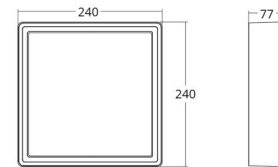

Frame Square

Frame Square Wit 630lm 3000K Ra>80 Faseafsnijdning

Artikelcode: 605241
EAN: 7021986052411

Elektrisch

System wattage: 7W
Spanning: 220-240V
Max. armaturen per stroomonderbreker: B10: 19, B16: 30, C10: 31, C16: 51

Lichttechniek

Soort lichtbron: LED
Luminous flux: 630lm
Werkzaamheid: 90 lm/W
Kleurtemperatuur: 3000K
Kleurweergave (CRI): Ra>80
MacAdams factor: SDCM: 3
levensduur: L70/B20>100,000
Lichtverdeling: Direct
Optiek: Opaal
Bundelhoek: 110°
Fotobiologische veiligheid: RG 0
ULOR (Ja, met plafondmontage

Afmetingen

Lengte (mm) L: 240
Breedte (mm) W: 240
Hoogte (mm) H: 77
Gewicht (kg) bruto/netto: 2.47 / 2.1

Verpakking

Verpakkingsafmetingen (mm): 248 x 248 x 92

7 0 2 1 9 8 6 0 5 2 4 1 1