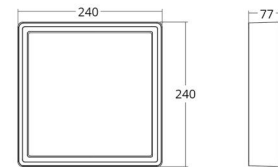

Materiaal en afwerking

Behuizing: Aluminium
Kleur: Wit (RAL 9003)
Materiaal afdekking: UV-stabilized polycarbonate

Montage/Aansluiting

Montage: Opbouw, Binnen / Buiten
Aansluiting: Schroefloos klemmenblok

Afmetingen

Lengte (mm) L: 240
Breedte (mm) W: 240
Hoogte (mm) H: 77
Gewicht (kg) bruto/netto: 2.47 / 2.1

Verpakking

Verpakkingsafmetingen (mm): 248 x 248 x 92

7 0 2 1 9 8 6 0 5 2 4 1 1