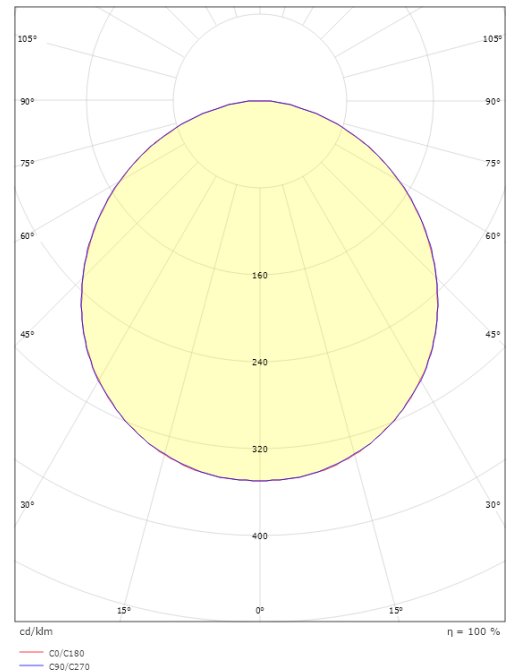

Afmetingen

Lengte (mm) L: 240
Breedte (mm) W: 240
Hoogte (mm) H: 77
Gewicht (kg) bruto/netto: 2.47 / 2.1

Verpakking

Verpakkingsafmetingen (mm): 248 x 248 x 92

7 0 2 1 9 8 6 0 5 2 4 1 1