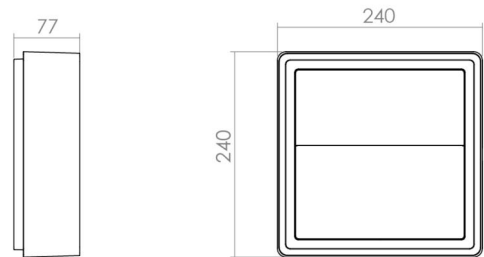

Montage/Aansluiting

Montage: Opbouw, Binnen / Buiten
Aansluiting: Schroefloos klemmenblok

Afmetingen

Lengte (mm) L: 240
Breedte (mm) W: 240
Hoogte (mm) H: 77
Gewicht (kg) bruto/netto: 2.47 / 2.1

Verpakking

Verpakkingsafmetingen (mm): 248 x 248 x 92

7 0 2 1 9 8 6 0 5 2 5 6 5