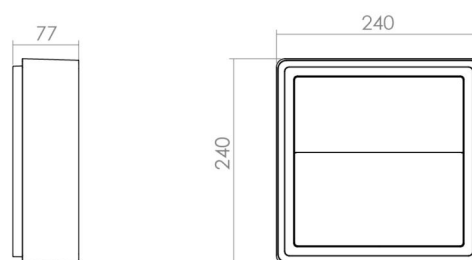

Materiaal en afwerking

Behuizing: Aluminium
Kleur: Zwart
Materiaal afdekking: UV-stabilized polycarbonate

Montage/Aansluiting

Montage: Opbouw, Binnen / Buiten
Aansluiting: Schroefloos klemmenblok

Afmetingen

Lengte (mm) L: 240
Breedte (mm) W: 240
Hoogte (mm) H: 77
Gewicht (kg) bruto/netto: 2.47 / 2.1

Verpakking

Verpakkingsafmetingen (mm): 248 x 248 x 92

7 0 2 1 9 8 6 0 5 2 5 6 5