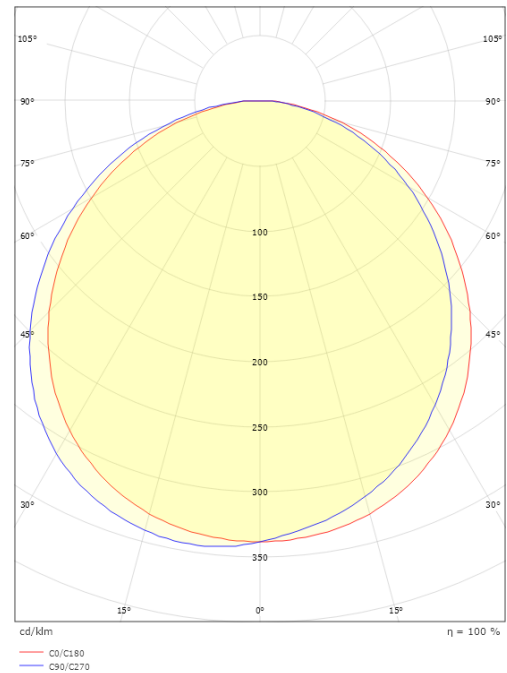

Verpakkingsafmetingen (mm): 248 x 248 x 92

7 0 2 1 9 8 6 0 5 2 5 6 5