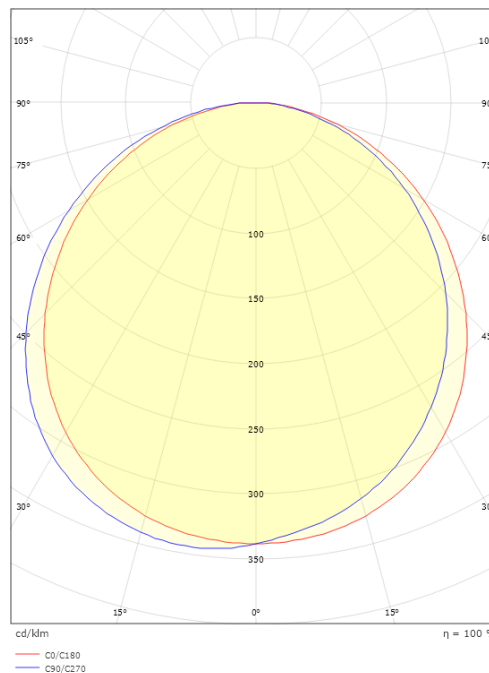

Frame Square Wall

Frame Square Wall Zwart 300lm 3000K Ra>80 Faseafsnijding

Artikelcode: 605256
EAN: 7021986052565

Elektrisch

System wattage: 6W
Spanning: 220-240V
Max. armaturen per stroomonderbreker: B10: 77, B16: 123, C10: 77, C16: 123

Lichttechniek

Soort lichtbron: LED
Luminous flux: 300lm
Werkzaamheid: 50 lm/W
Kleurtemperatuur: 3000K
Kleurweergave (CRI): Ra>80
MacAdams factor: SDCM: 3
Levensduur: L70/B20>100,000
Lichtverdeling: Direct
Optiek: Opaal
Bundelhoek: 110°
Fotobiologische veiligheid: RG 0

Controle/dimmen

Type: Faseafsnijding

Bescherming

Isolatieklasse: Klasse II
IK Klasse: IK10
IP Klasse: IP66
Brandbeveiligings klasse: 850°C - 30s

Energie en goedkeuringen

Bevat een lichtbron met energieklasse: E

Materiaal en afwerking

Behuizing: Aluminium
Kleur: Zwart
Materiaal afdekking: UV-stabilized polycarbonate

Montage/Aansluiting

Montage: Opbouw, Binnen / Buiten
Aansluiting: Schroefloos klemmenblok

Afmetingen

Lengte (mm) L: 240
Breedte (mm) W: 240
Hoogte (mm) H: 77
Gewicht (kg) bruto/netto: 2.47 / 2.1

Verpakking

Verpakkingsafmetingen (mm): 248 x 248 x 92

7 0 2 1 9 8 6 0 5 2 5 6 5