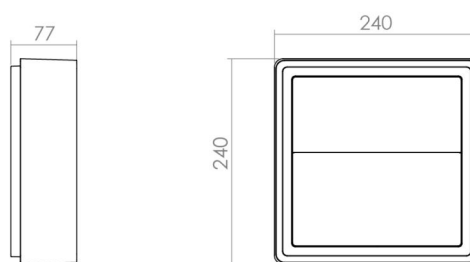

### Afmetingen

Lengte (mm) L: 240  
Breedte (mm) W: 240  
Hoogte (mm) H: 77  
Gewicht (kg) bruto/netto: 2.47 / 2.1

### Verpakking

Verpakkingsafmetingen (mm): 248 x 248 x 92

7 0 2 1 9 8 6 0 5 2 5 6 5