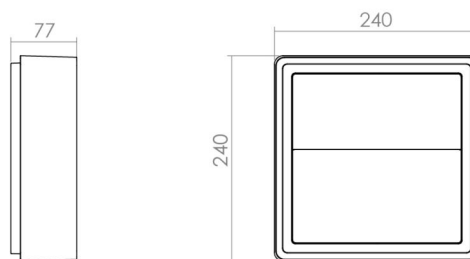

Materiaal en afwerking

Behuizing: Aluminium
Kleur: Zwart
Materiaal afdekking: UV-stabilized polycarbonate

Montage/Aansluiting

Montage: Opbouw, Binnen / Buiten
Aansluiting: Schroefloos klemmenblok

Afmetingen

Lengte (mm) L: 240
Breedte (mm) W: 240
Hoogte (mm) H: 77
Gewicht (kg) bruto/netto: 2.47 / 2.1

Verpakking

Verpakkingsafmetingen (mm): 248 x 248 x 92

7 0 2 1 9 8 6 0 5 2 5 6 5