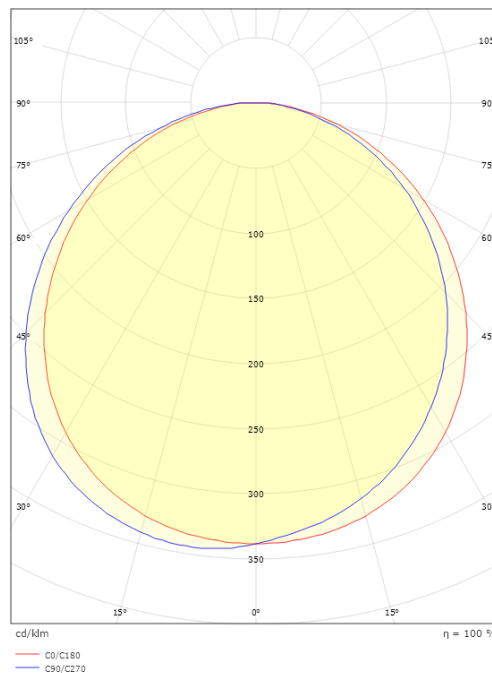

Lengte (mm) L: 240
Breedte (mm) W: 240
Hoogte (mm) H: 77
Gewicht (kg) bruto/netto: 2.47 / 2.1

Verpakking

Verpakkingsafmetingen (mm): 248 x 248 x 92

7 0 2 1 9 8 6 0 5 2 5 6 5