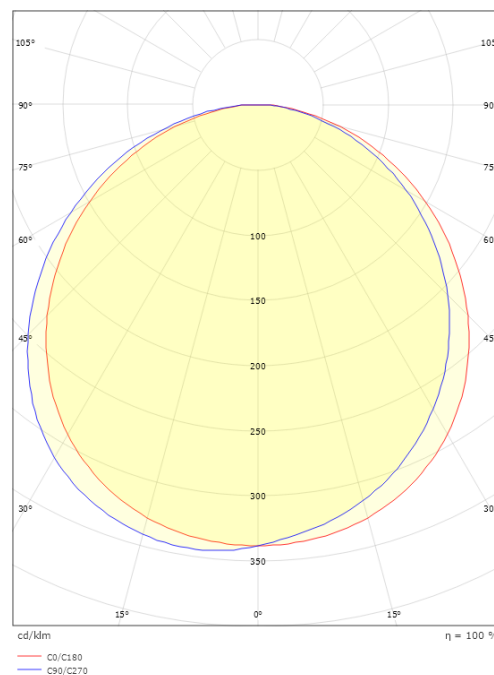

Lengte (mm) L: 240
Breedte (mm) W: 240
Hoogte (mm) H: 77
Gewicht (kg) bruto/netto: 2.47 / 2.1

Verpakking

Verpakkingsafmetingen (mm): 248 x 248 x 92

7 0 2 1 9 8 6 0 5 2 5 6 5