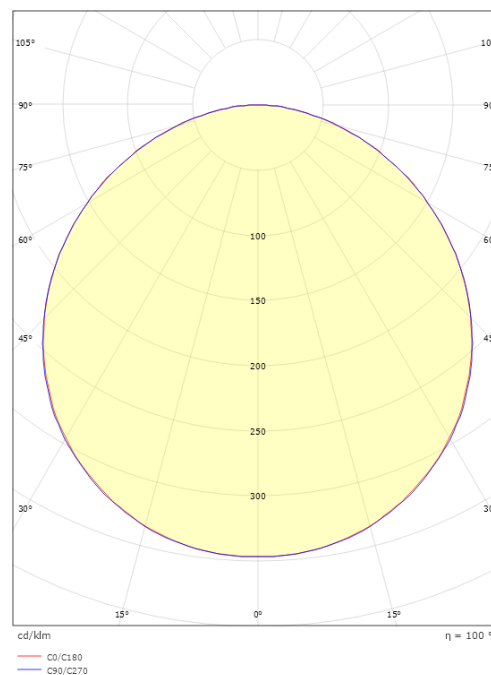

Frame Square Maxi

Frame Square Maxi Grafiet 1980lm 3000K Ra>80 Faseafsnijding

Artikelcode: 605361
EAN: 7021986053616

Elektrisch

System wattage: 21W
Spanning: 220-240V
Max. armaturen per stroomonderbreker: B10: 31, B16: 50, C10: 52, C16: 85

Lichttechniek

Soort lichtbron: LED
Luminous flux: 1980lm
Werkzaamheid: 94 lm/W
Kleurtemperatuur: 3000K
Kleurweergave (CRI): Ra>80
MacAdams factor: SDCM: 3
Levensduur: L70/B20>100,000
Lichtverdeling: Direct
Optiek: Opaal
Bundelhoek: 110°
Fotobiologische veiligheid: RG 0

Controle/dimmen

Type: Faseafsnijding

Bescherming

Isolatieklasse: Klasse II
IK Klasse: IK10
IP Klasse: IP66
Brandbeveiligings klasse: 850°C - 30s

Energie en goedkeuringen

Bevat een lichtbron met energieklasse: F
BVB: Ja

Materiaal en afwerking

Behuizing: Aluminium
Kleur: Grafiet
Materiaal afdekking: UV-stabilized polycarbonate

Montage/Aansluiting

Montage: Opbouw, Binnen / Buiten
Aansluiting: Schroefloos klemmenblok

Afmetingen

Lengte (mm) L: 310
Breedte (mm) W: 310
Hoogte (mm) H: 77
Gewicht (kg) bruto/netto: 3.65 / 3.45

Verpakking

Verpakkingsafmetingen (mm): 318 x 318 x 92

7 0 2 1 9 8 6 0 5 3 6 1 6