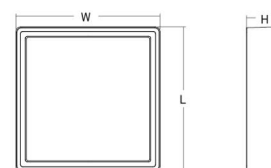

7 0 2 1 9 8 6 0 5 3 6 1 6