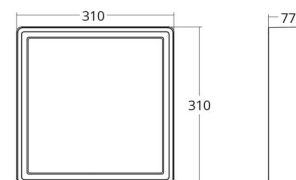

### Afmetingen

Lengte (mm) L: 310  
Breedte (mm) W: 310  
Hoogte (mm) H: 77  
Gewicht (kg) bruto/netto: 3.65 / 3.45

### Verpakking

Verpakkingsafmetingen (mm): 318 x 318 x 92

7 0 2 1 9 8 6 0 5 3 6 1 6