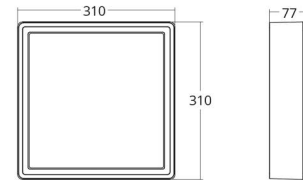

Lichttechniek

Soort lichtbron: LED
Luminous flux: 1980lm
Werkzaamheid: 94 lm/W
Kleurtemperatuur: 3000K
Kleurweergave (CRI): Ra>80
MacAdams factor: SDCM: 3
levensduur: L70/B20>100,000
Min. omgevingstemperatuur: 0°C
Lichtverdeling: Direct
Optiek: Opaal
Bundelhoek: 110°
Fotobiologische veiligheid: RG 0