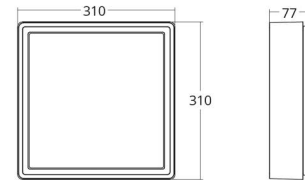

Lichttechniek

Soort lichtbron: LED
Luminous flux: 1980lm
Werkzaamheid: 94 lm/W
Kleurtemperatuur: 3000K
Kleurweergave (CRI): Ra>80
MacAdams factor: SDCM: 3
levensduur: L70/B20>100,000
Min. omgevingstemperatuur: 0°C
Lichtverdeling: Direct
Optiek: Opaal
Bundelhoek: 110°
Fotobiologische veiligheid: RG 0
ULOR (Ja, met plafondmontage