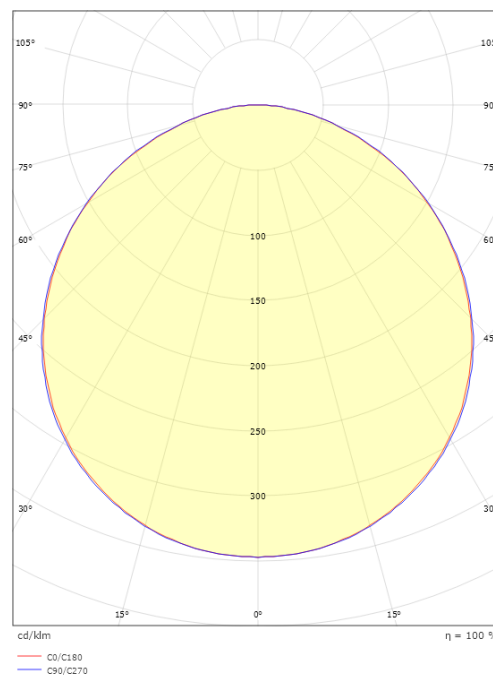

Verpakking

Verpakkingsafmetingen (mm): 318 x 318 x 92