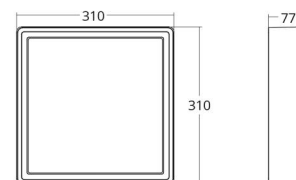

Behuizing: Aluminium
Kleur: Zwart (RAL 9004)
Materiaal afdekking: UV-stabilized polycarbonate

Montage/Aansluiting

Montage: Opbouw, Binnen / Buiten
Aansluiting: Schroefloos klemmenblok

Afmetingen

Lengte (mm) L: 310
Breedte (mm) W: 310
Hoogte (mm) H: 77
Gewicht (kg) bruto/netto: 3.65 / 3.45

Verpakking

Verpakkingsafmetingen (mm): 318 x 318 x 92

7 0 2 1 9 8 6 0 5 3 5 3 1