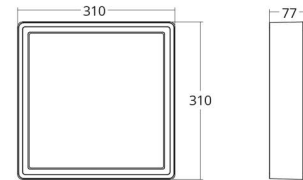

Behuizing: Aluminium
Kleur: Zwart (RAL 9004)
Materiaal afdekking: UV-stabilized polycarbonate

Montage/Aansluiting

Montage: Opbouw, Binnen / Buiten
Aansluiting: Schroefloos klemmenblok

Afmetingen

Lengte (mm) L: 310
Breedte (mm) W: 310
Hoogte (mm) H: 77
Gewicht (kg) bruto/netto: 3.65 / 3.45

Verpakking

Verpakkingsafmetingen (mm): 318 x 318 x 92

7 0 2 1 9 8 6 0 5 3 5 3 1