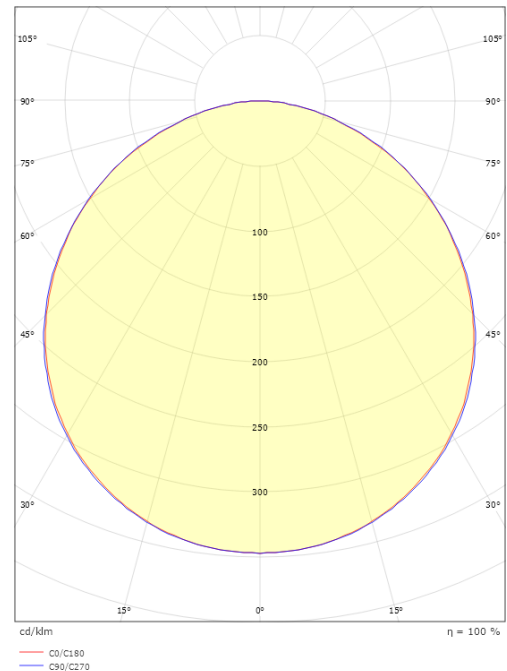

Frame Square Maxi

Frame Square Maxi Zwart 2090lm 3000K Ra>80 Sensor

Artikelcode: 605353
EAN: 7021986053531

Elektrisch

System wattage: 19W
Spanning: 220-240V
Max. armaturen per stroomonderbreker: B10: 31, B16: 50, C10: 52, C16: 85

Lichttechniek

Soort lichtbron: LED
Luminous flux: 2090lm
Werkzaamheid: 110 lm/W
Kleurtemperatuur: 3000K
Kleurweergave (CRI): Ra>80
MacAdams factor: SDCM: 3
levensduur: L70/B20>100,000
Lichtverdeling: Direct
Optiek: Opaal
Bundelhoek: 110°
Fotobiologische veiligheid: RG 0
ULOR (Ja, met plafondmontage

Controle/dimmen

Type: Sensor

Bescherming

Isolatieklasse: Klasse II
IK Klasse: IK10
IP Klasse: IP66
Brandbeveiligings klasse: 850°C - 30s

Energie en goedkeuringen

Bevat enn lichtbron met energieklasse: C

Materiaal en afwerking

Behuizing: Aluminium
Kleur: Zwart (RAL 9004)
Materiaal afdekking: UV-stabilized polycarbonate

Montage/Aansluiting

Montage: Opbouw, Binnen / Buiten
Aansluiting: Schroefloos klemmenblok

Afmetingen

Lengte (mm) L: 310
Breedte (mm) W: 310
Hoogte (mm) H: 77
Gewicht (kg) bruto/netto: 3.65 / 3.45

Verpakking

Verpakkingsafmetingen (mm): 318 x 318 x 92

7 0 2 1 9 8 6 0 5 3 5 3 1