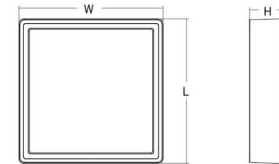

Verpakking

Verpakkingsafmetingen (mm): 318 x 318 x 92