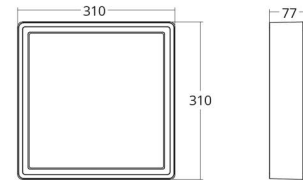

Materiaal en afwerking

Behuizing: Aluminium
Kleur: Zwart (RAL 9004)
Materiaal afdekking: UV-stabilized polycarbonate

Montage/Aansluiting

Montage: Opbouw, Binnen / Buiten
Aansluiting: Schroefloos klemmenblok

Afmetingen

Lengte (mm) L: 310
Breedte (mm) W: 310
Hoogte (mm) H: 77
Gewicht (kg) bruto/netto: 3.65 / 3.45

Verpakking

Verpakkingsafmetingen (mm): 318 x 318 x 92

7 0 2 1 9 8 6 0 5 3 5 1 7