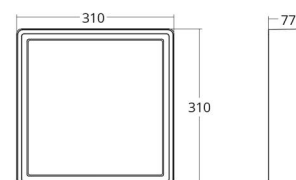

Afmetingen

Lengte (mm) L: 310
Breedte (mm) W: 310
Hoogte (mm) H: 77
Gewicht (kg) bruto/netto: 3.65 / 3.45

Verpakking

Verpakkingsafmetingen (mm): 318 x 318 x 92

7 0 2 1 9 8 6 0 5 3 5 1 7