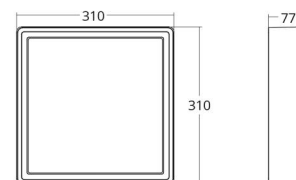

Materiaal en afwerking

Behuizing: Aluminium
Kleur: Zwart (RAL 9004)
Materiaal afdekking: UV-stabilized polycarbonate

Montage/Aansluiting

Montage: Opbouw, Binnen / Buiten
Aansluiting: Schroefloos klemmenblok

Afmetingen

Lengte (mm) L: 310
Breedte (mm) W: 310
Hoogte (mm) H: 77
Gewicht (kg) bruto/netto: 3.65 / 3.45

Verpakking

Verpakkingsafmetingen (mm): 318 x 318 x 92

7 0 2 1 9 8 6 0 5 3 5 1 7