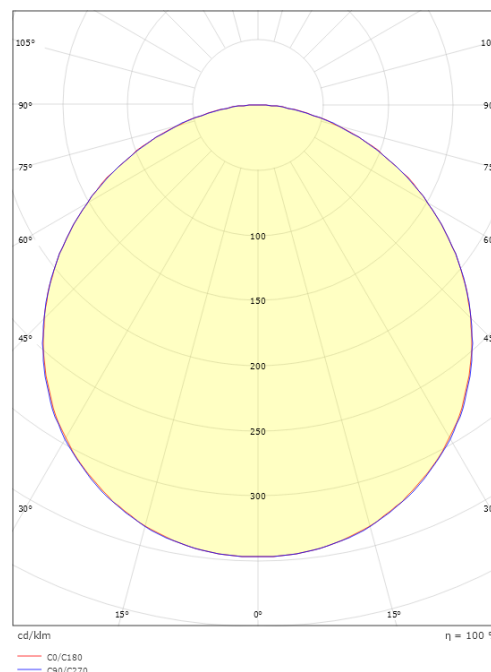

Afmetingen

Lengte (mm) L: 310
Breedte (mm) W: 310
Hoogte (mm) H: 77
Gewicht (kg) bruto/netto: 3.65 / 3.45

Verpakking

Verpakkingsafmetingen (mm): 318 x 318 x 92

7 0 2 1 9 8 6 0 5 3 5 1 7