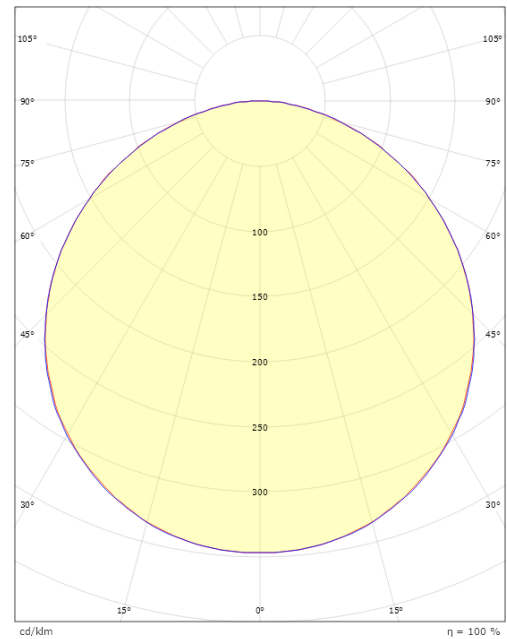

Verpakking

Verpakkingsafmetingen (mm): 318 x 318 x 92