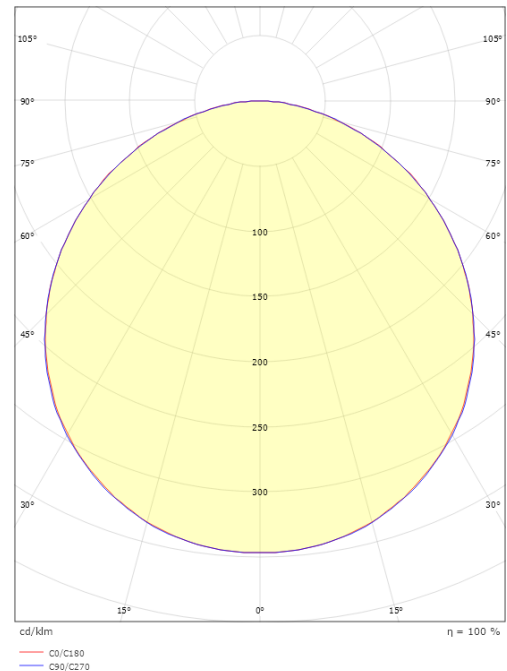

Afmetingen

Lengte (mm) L: 310
Breedte (mm) W: 310
Hoogte (mm) H: 77
Gewicht (kg) bruto/netto: 3.65 / 3.45

Verpakking

Verpakkingsafmetingen (mm): 318 x 318 x 92

7 0 2 1 9 8 6 0 5 3 5 1 7