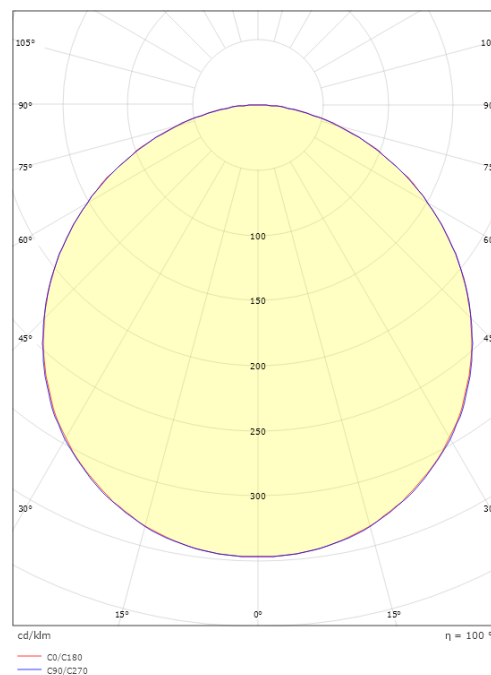

Afmetingen

Lengte (mm) L: 310
Breedte (mm) W: 310
Hoogte (mm) H: 77
Gewicht (kg) bruto/netto: 3.65 / 3.45

Verpakking

Verpakkingsafmetingen (mm): 318 x 318 x 92

7 0 2 1 9 8 6 0 5 3 5 1 7