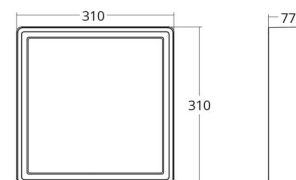

Afmetingen

Lengte (mm) L: 310
Breedte (mm) W: 310
Hoogte (mm) H: 77
Gewicht (kg) bruto/netto: 3.65 / 3.45

Verpakking

Verpakkingsafmetingen (mm): 318 x 318 x 92

7 0 2 1 9 8 6 0 5 3 4 1 8