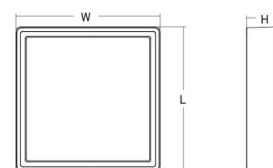

Materiaal en afwerking

Behuizing: Aluminium
Kleur: Wit (RAL 9003)
Materiaal afdekking: UV-stabilized polycarbonate

Montage/Aansluiting

Montage: Opbouw, Binnen / Buiten
Aansluiting: Schroefloos klemmenblok

Afmetingen

Lengte (mm) L: 310
Breedte (mm) W: 310
Hoogte (mm) H: 77
Gewicht (kg) bruto/netto: 3.65 / 3.45

Verpakking

Verpakkingsafmetingen (mm): 318 x 318 x 92

7 0 2 1 9 8 6 0 5 3 4 1 8