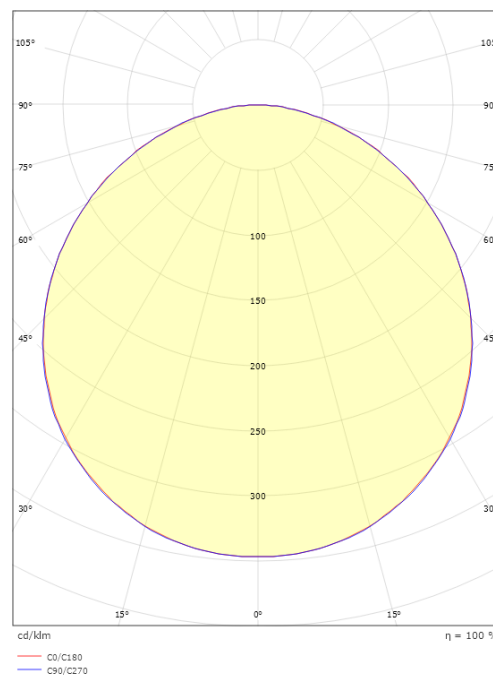

Afmetingen

Lengte (mm) L: 310
Breedte (mm) W: 310
Hoogte (mm) H: 77
Gewicht (kg) bruto/netto: 3.65 / 3.45

Verpakking

Verpakkingsafmetingen (mm): 318 x 318 x 92

7 0 2 1 9 8 6 0 5 3 4 1 8