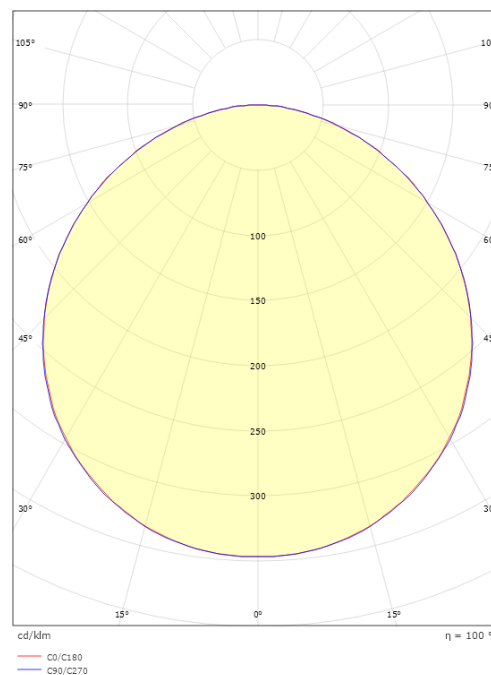

Afmetingen

Lengte (mm) L: 310
Breedte (mm) W: 310
Hoogte (mm) H: 77
Gewicht (kg) bruto/netto: 3.65 / 3.45

Verpakking

Verpakkingsafmetingen (mm): 318 x 318 x 92

7 0 2 1 9 8 6 0 5 3 4 1 8